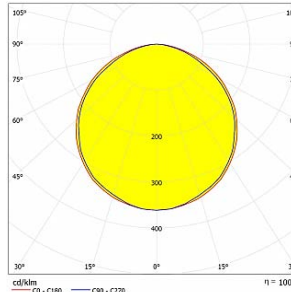

Sürekli iyileştirmeler ve yenilikler nedeniyle, özellikleri haber verilmeksizin değiştirilebilir.

**LENTO
DA-KBE24-G
GREEN**

Lumen - 408lm/m.

Polar

Cone Diagram

**LENTO
DA-KBE24-B
BLUE**

Lumen - 204lm/m.

Polar

Cone Diagram

**LENTO
DA-KBE24-A
AMBER**

Lumen - 90lm/m.

Polar

Cone Diagram

**LENTO
DA-KBE24-R
RED**

Lumen - 144lm/m.

Polar

Cone Diagram

**LENTO
DA-KBE36-G
GREEN**

Lumen - 612lm/m.

Polar

Cone Diagram

**LENTO
DA-KBE36-B
BLUE**

Lumen - 306lm/m.

Polar