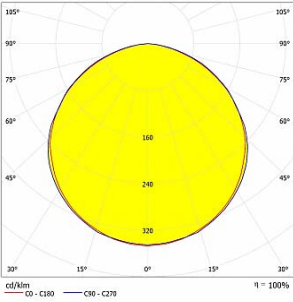

LENTO
DA-KBE36-A
AMBER

Lumen - 135lm/m.

LENTO
DA-KBE36-R
RED

Lumen - 216lm/m.

LENTO
DA-KBE48-G
GREEN

Lumen - 816lm/m.

LENTO
DA-KBE48-B
BLUE

Lumen - 408lm/m.

LENTO
DA-KBE48-A
AMBER

Lumen - 180lm/m.

Polar

LENTO
DA-KBE48-R
RED

Lumen - 288lm/m.

Damla LED Ltd. Co.

Başkent OSB 17. Cad. No:38
Malköy - Temelli 06909
Ankara | TURKEY

Tel +90 312 284 6353
Fax +90 312 285 8537

info@damla-led.com

Damla LED Alternatif Aydınlatma Sistemleri Limited Company products are all original designs and the products have been registered. Due to the technological developments Damla LED Alternatif Aydınlatma Sistemleri Limited Company reserves the right to amend totally or partially, any specifications here in detailed without prior notice.

Damla LED Alternatif Aydınlatma Sistemleri Limited Şirketi ürünleri özgün tasarımlar olup, tescil edilmiştir. Damla LED Alternatif Aydınlatma Sistemleri Limited Şirketi, teknolojik gelişmelere göre önceden bildirmeksizin ürün özelliklerinde kısmen veya tamamen değişiklik yapma hakkını saklı tutar.

Damla LED