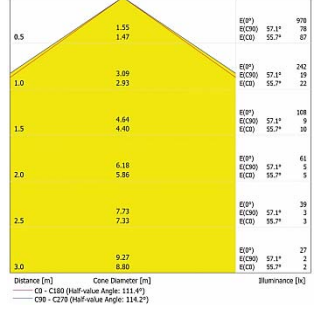

Cone Diagram