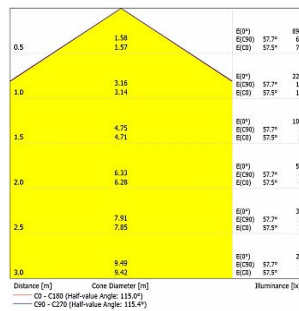

Cone Diagram

**LENTO
DA-KBE36-G
GREEN**

Lumen - 612lm/m.

Polar

Cone Diagram

**LENTO
DA-KBE36-B
BLUE**

Lumen - 306lm/m.

Polar