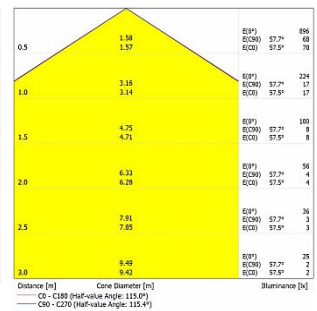

Cone Diagram