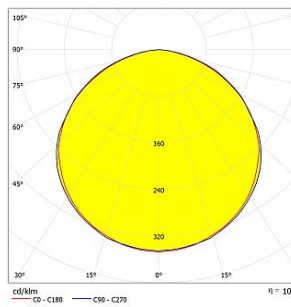

Cone Diagram

**LENTO
DA-KBE24-A
AMBER**

Lumen - 90lm/m.

Polar

Cone Diagram

**LENTO
DA-KBE24-R
RED**

Lumen - 144lm/m.

Polar

Cone Diagram

**LENTO
DA-KBE36-G
GREEN**

Lumen - 612lm/m.

Polar

Cone Diagram

**LENTO
DA-KBE36-B
BLUE**

Lumen - 306lm/m.

Polar