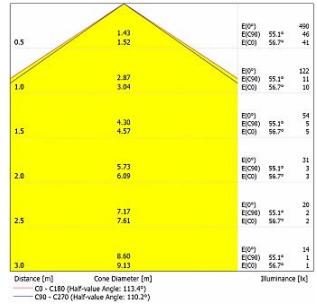

Cone Diagram