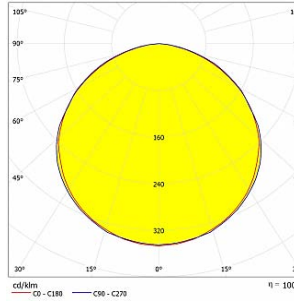

Cone Diagram

LENTO
DA-KBE48-G
GREEN

Lumen - 816lm/m.

Polar

Cone Diagram

LENTO
DA-KBE48-B
BLUE

Lumen - 408lm/m.

Polar

Cone Diagram

LENTO
DA-KBE48-A
AMBER

Lumen - 180lm/m.

Polar

Cone Diagram

LENTO
DA-KBE48-R
RED

Lumen - 288lm/m.

Polar