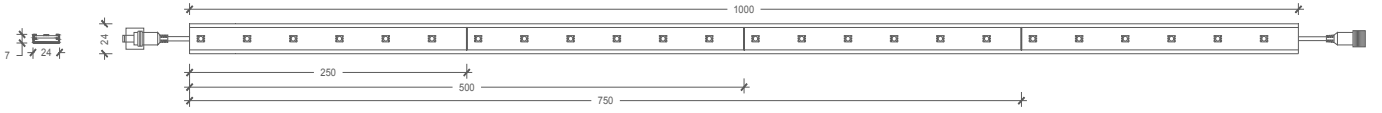

TECHNICAL DRAWING - DA-KBE24 | TEKNİK ÇİZİM - DA-KBE24