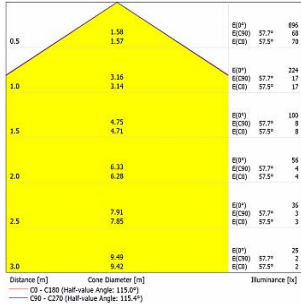

Cone Diagram

LENTO
DA-KBE48-A
AMBER

Lumen - 180lm/m.

Polar

Cone Diagram

LENTO
DA-KBE48-R
RED

Lumen - 288lm/m.

Polar