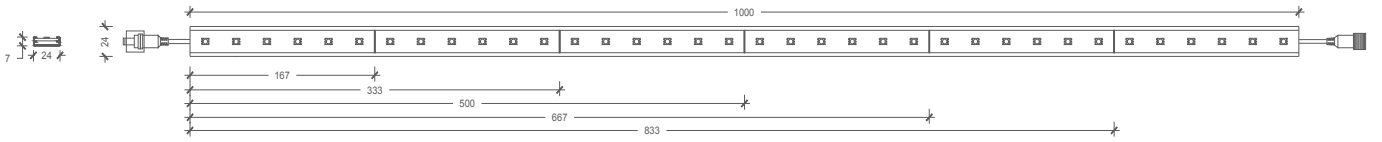

TECHNICAL DRAWING - DA-KBE36 | TEKNİK ÇİZİM - DA-KBE36