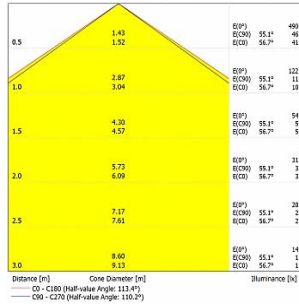

Sürekli iyileştirmeler ve yenilikler nedeniyle, özellikleri haber verilmeksizin değiştirilebilir.

**LENTO
DA-KBE24-G
GREEN**

Lumen - 408lm/m.

Polar

Cone Diagram

**LENTO
DA-KBE24-B
BLUE**

Lumen - 204lm/m.

Polar