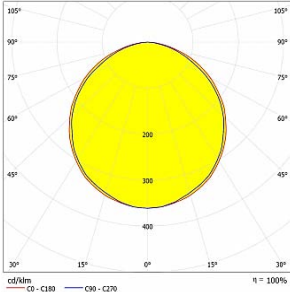

**LENTO
DA-KBE24-A
AMBER**

Lumen - 90lm/m.

Polar