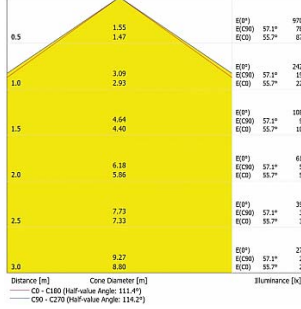

Cone Diagram

LENTO
DA-KBE48-G
GREEN

Lumen - 816lm/m.

Polar

Cone Diagram

LENTO
DA-KBE48-B
BLUE

Lumen - 408lm/m.

Polar