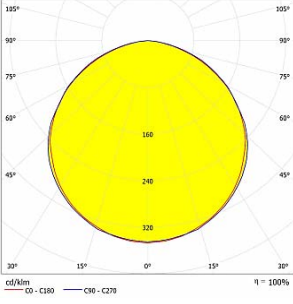

LENTO
DA-KBE36-A
AMBER

Lumen - 135lm/m.

Polar