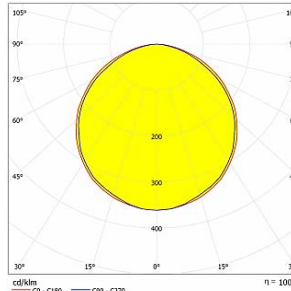

Sürekli iyileştirmeler ve yenilikler nedeniyle, özellikleri haber verilmeksizin değiştirilebilir.

**LENTO
DA-KBE24-G
GREEN**

Lumen - 408lm/m.

Polar

Cone Diagram

**LENTO
DA-KBE24-B
BLUE**

Lumen - 204lm/m.

Polar