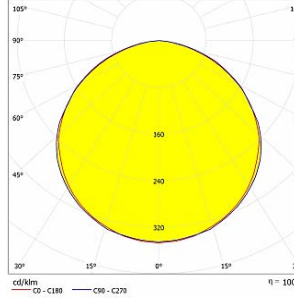

Cone Diagram

**LENTO
DA-KBE36-G
GREEN**

Lumen - 612lm/m.

Polar

Cone Diagram

**LENTO
DA-KBE36-B
BLUE**

Lumen - 306lm/m.

Polar

Cone Diagram

LENTO
DA-KBE36-A
AMBER

Lumen - 135lm/m.

Polar

Cone Diagram

LENTO
DA-KBE36-R
RED

Lumen - 216lm/m.

Polar