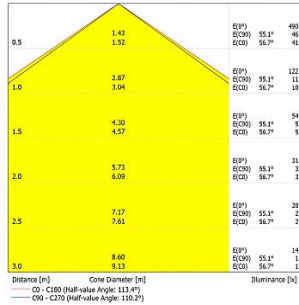

Cone Diagram

**LENTO
DA-KBE24-A
AMBER**

Lumen - 90lm/m.

Polar

Cone Diagram

**LENTO
DA-KBE24-R
RED**

Lumen - 144lm/m.

Polar