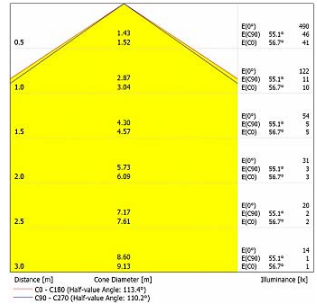

Cone Diagram