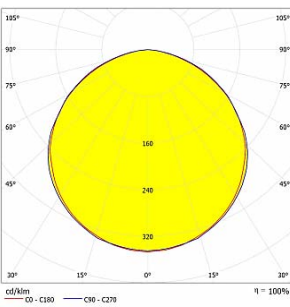

**LENTO
DA-KBE36-G
GREEN**

Lumen - 612lm/m.

Polar