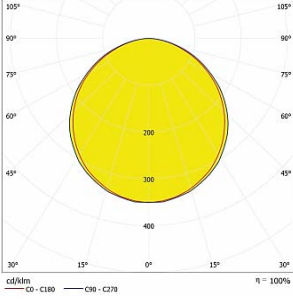

LENTO
DA-KBE36-A
AMBER

Lumen - 135lm/m.

LENTO
DA-KBE36-R
RED

Lumen - 216lm/m.

LENTO
DA-KBE48-G
GREEN

Lumen - 816lm/m.

Polar

LENTO
DA-KBE48-B
BLUE

Lumen - 408lm/m.

LENTO
DA-KBE48-A
AMBER

Lumen - 180lm/m.

LENTO
DA-KBE48-R
RED

Lumen - 288lm/m.

Damla LED Ltd. Co.

Başkent OSB 17. Cad. No:38
Malköy - Temelli 06909
Ankara | TURKEY

Tel +90 312 284 6353
Fax +90 312 285 8537

info@damla-led.com

Damla LED Alternatif Aydınlatma Sistemleri Limited Company products are all original designs and the products have been registered. Due to the technological developments Damla LED Alternatif Aydınlatma Sistemleri Limited Company reserves the right to amend totally or partially, any specifications here in detailed without prior notice.

Damla LED Alternatif Aydınlatma Sistemleri Limited Şirketi ürünleri özgün tasarımlar olup, tescil edilmiştir. Damla LED Alternatif Aydınlatma Sistemleri Limited Şirketi, teknolojik gelişmelere göre önceden bildirmeksizin ürün özelliklerinde kısmen veya tamamen değişiklik yapma hakkını saklı tutar.

Damla LED