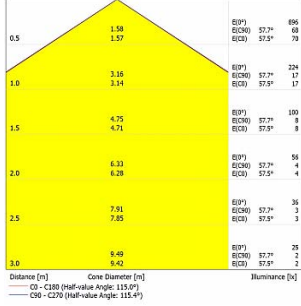

Cone Diagram

LENTO
DA-KBE36-A
AMBER

Lumen - 135lm/m.

Polar

Cone Diagram

LENTO
DA-KBE36-R
RED

Lumen - 216lm/m.

Polar