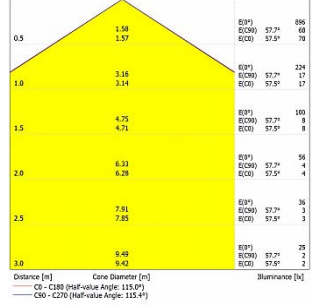

Cone Diagram