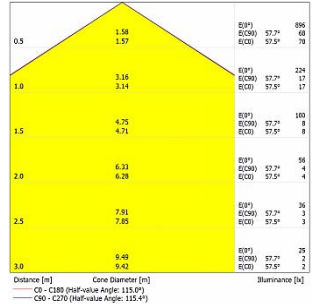

Cone Diagram