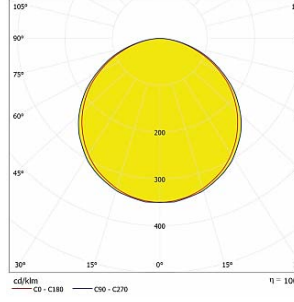

Cone Diagram

LENTO
DA-KBE36-A
AMBER

Lumen - 135lm/m.

Polar

Cone Diagram

LENTO
DA-KBE36-R
RED

Lumen - 216lm/m.

Polar

Cone Diagram

LENTO
DA-KBE48-G
GREEN

Lumen - 816lm/m.

Polar

Cone Diagram

LENTO
DA-KBE48-B
BLUE

Lumen - 408lm/m.

Polar

Cone Diagram

LENTO
DA-KBE48-A
AMBER

Lumen - 180lm/m.

Polar

Cone Diagram

LENTO
DA-KBE48-R
RED

Lumen - 288lm/m.

Polar