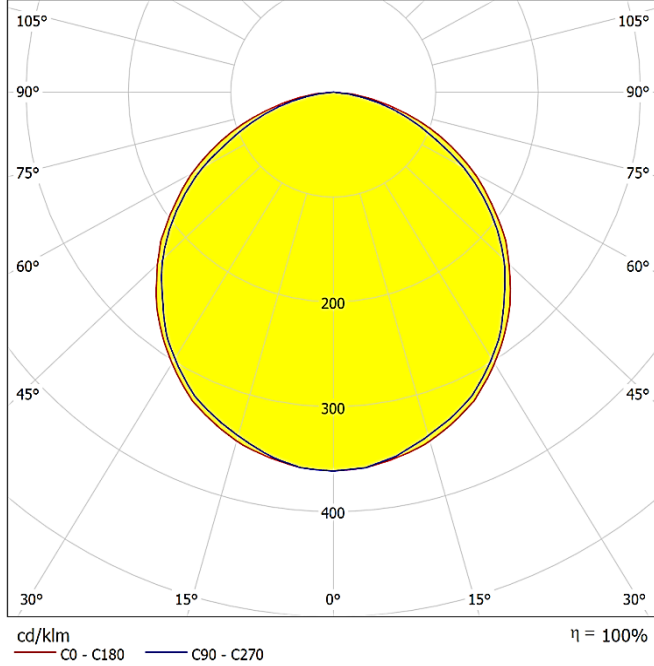

Sürekli iyileştirmeler ve yenilikler nedeniyle, özellikleri haber verilmeksizin değiştirilebilir.

ARTUS
DA-VAO6-G
GREEN

Lumen - 672 lm

Polar

Cone Diagram

Damla LED Ltd. Co.

Başkent OSB 17. Cad. No:38
Malıköy - Temelli 06909
Ankara | TURKEYTel +90 312 284 6353
Fax +90 312 285 8537