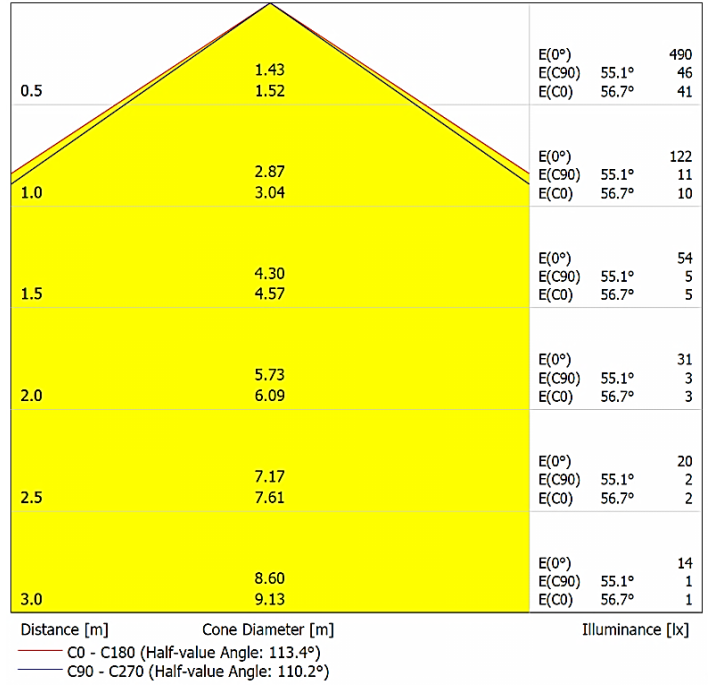

Sürekli iyileştirmeler ve yenilikler nedeniyle, özellikleri haber verilmeksizin değiştirilebilir.

ARTUS
DA-VAO6-G
GREEN

Lumen - 672 lm

Polar

Cone Diagram

Damla LED Ltd. Co.

Başkent OSB 17. Cad. No:38
Malıköy - Temelli 06909
Ankara | TURKEYTel +90 312 284 6353
Fax +90 312 285 8537