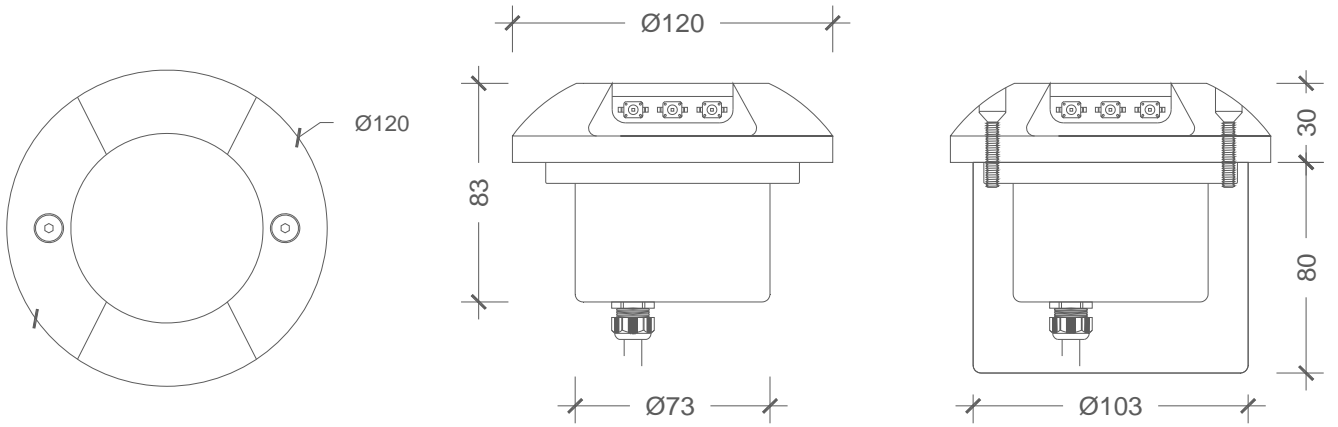

TECHNICAL DRAWING | TEKNİK ÇİZİM