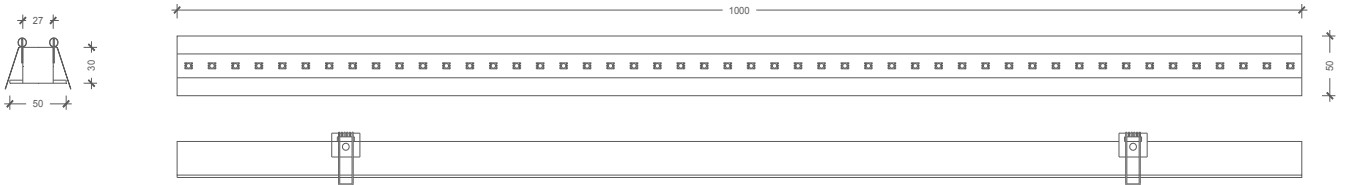

TECHNICAL DRAWING | TEKNİK ÇİZİM