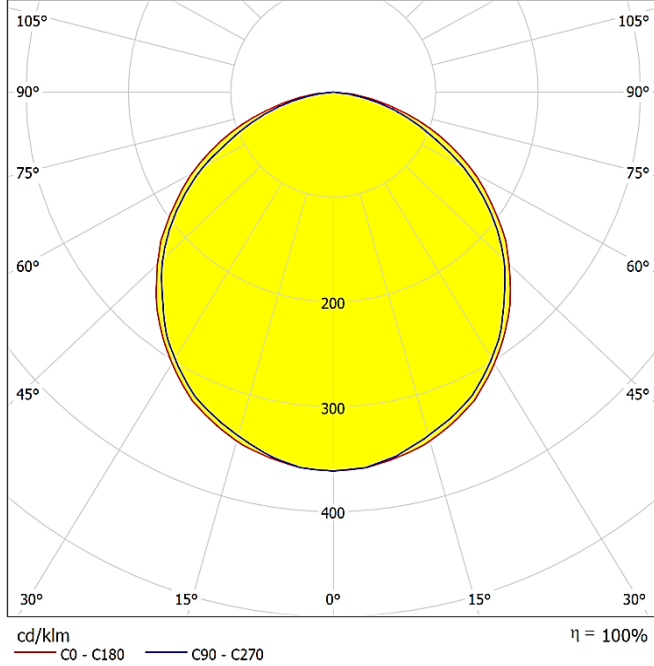

LIGHT DISTRIBUTION CURVES | IŞIK DAĞILIM EĞRİLERİ

Data calculated with Radix DA-GAO3-RGBT

Lumen measurement complies with UNE-EN 13032 / IES LM-79-08 testing procedures.

Veri Radix DA-GAO3-RGBT ile hesaplanmıştır.

Lümen ölçümü 13032 / IES LM-79-08 test prosedürleri UNE-EN ile uyumludur.

Due to continuous improvements and innovations, specifications may change without notice.

Sürekli iyileştirmeler ve yenilikler nedeniyle, özellikleri haber verilmeksizin değiştirilebilir.

RADIX
DA-GAO3-RGBT
RGB

Lumen - 520

Polar

Cone Diagram