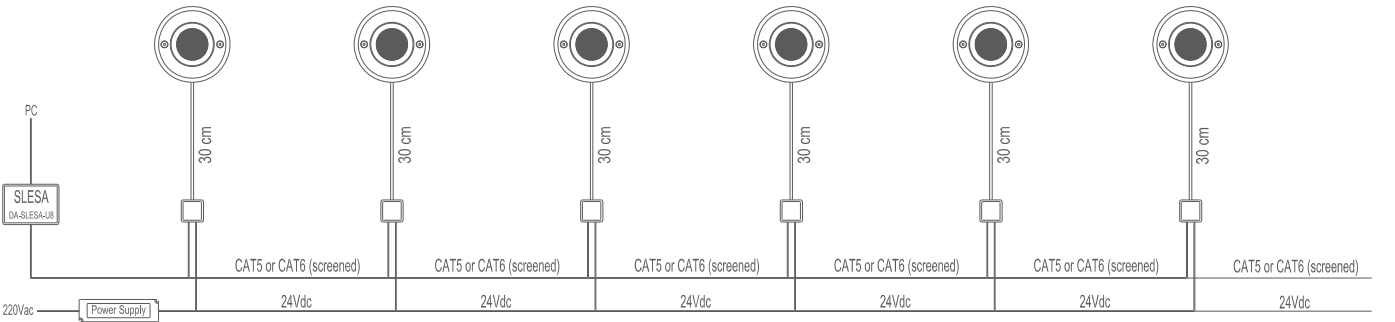

INSTALLATION DIAGRAM | MONTAJ ŞEMASI