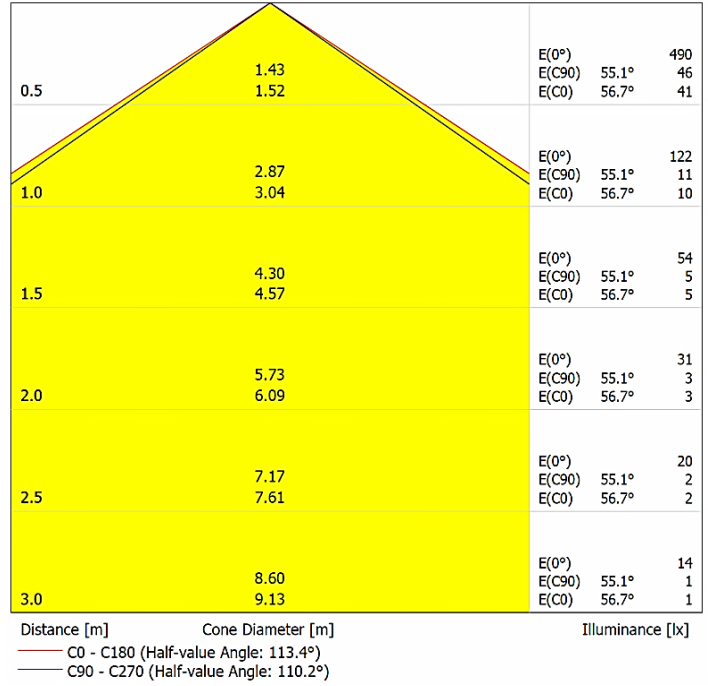

Damla LED

Damla LED Ltd. Co.

Başkent OSB 17. Cad. No:38

Malıköy - Temelli 06909

Ankara | TURKEY

Tel +90 312 284 6353

Fax +90 312 285 8537

info@damla-led.com

Damla LED Alternatif Aydınlatma Sistemleri Limited Company products are all original designs and the products have been registered. Due to the technological developments Damla LED Alternatif Aydınlatma Sistemleri Limited Company reserves the right to amend totally or partially, any specifications here in detailed without prior notice.

Damla LED Alternatif Aydınlatma Sistemleri Limited Şirketi ürünleri özgün tasarımlar olup, tescil edilmiştir. Damla LED Alternatif Aydınlatma Sistemleri Limited Şirketi, teknolojik gelişmelere göre önceden bildirmeksizin ürün özelliklerinde kısmen veya tamamen değişiklik yapma hakkını saklı tutar.