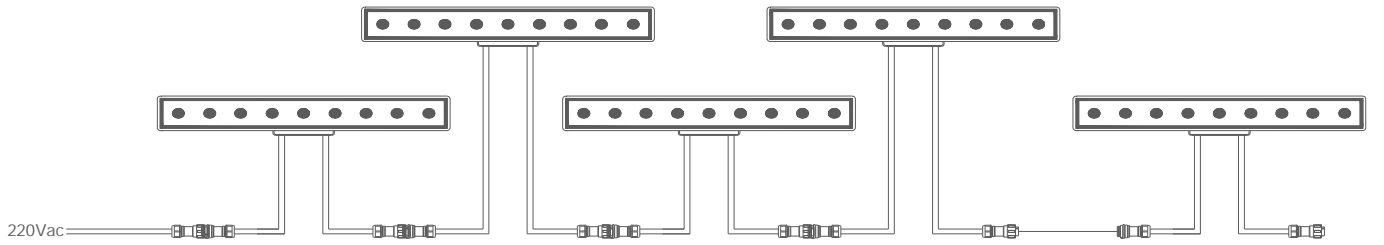

INSTALLATION DIAGRAM - INPUT/OUTPUT | MONTAJ ŞEMASI - GİRDİ/ÇIKTI