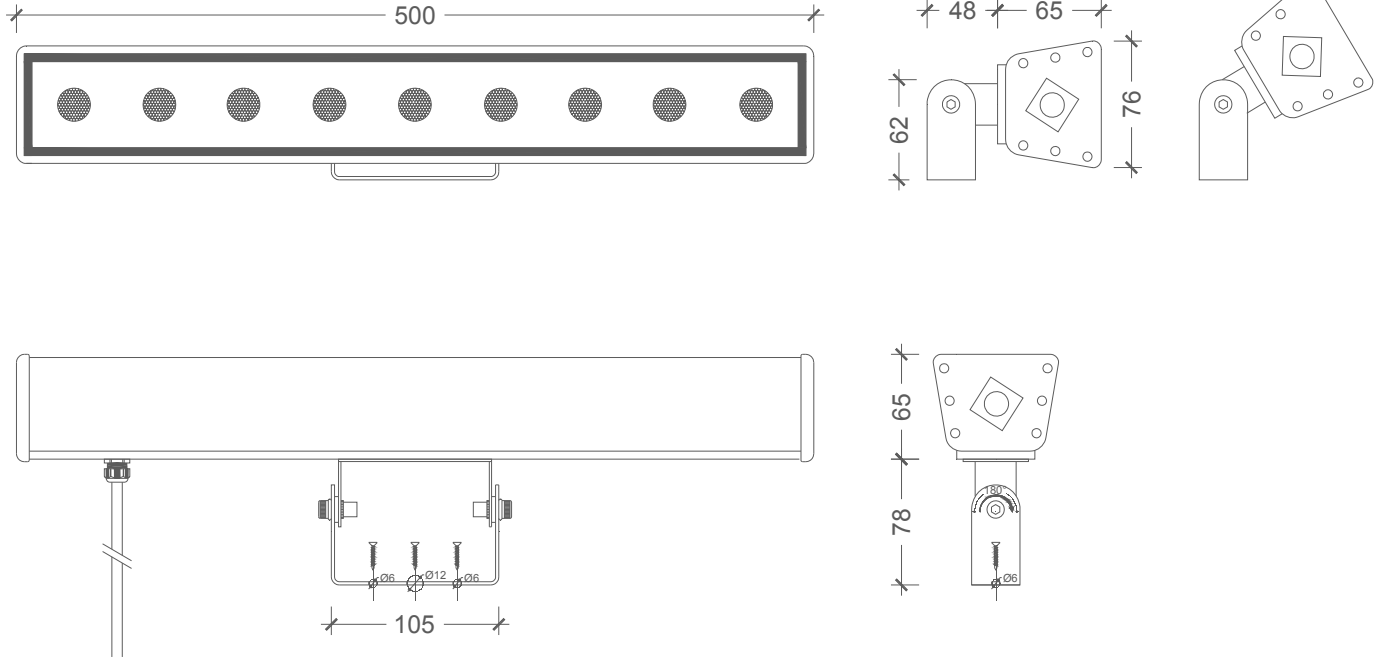

TECHNICAL DRAWING | TEKNİK ÇİZİM