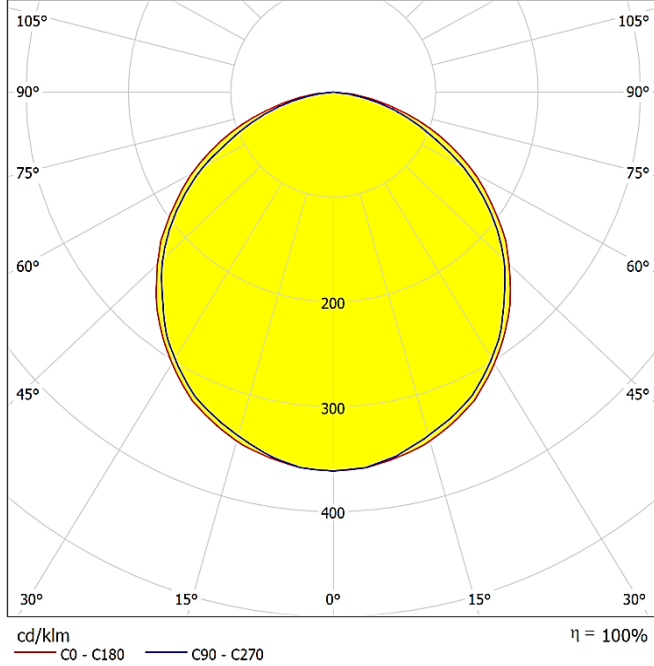

LIGHT DISTRIBUTION CURVES | IŞIK DAĞILIM EĞRİLERİ

Data calculated with Orion DA-CS36

Lumen measurement complies with UNE-EN 13032 / IES LM-79-08 testing procedures.

Veri Orion DA-CS36 ile hesaplanmıştır.

Lümen ölçümü 13032 / IES LM-79-08 test prosedürleri UNE-EN ile uyumludur.

Due to continuous improvements and innovations, specifications may change without notice.

Sürekli iyileştirmeler ve yenilikler nedeniyle, özellikleri haber verilmeksizin değiştirilebilir.

ORION
DA-CS36-G
GREEN

Lumen - 4032

Polar

Cone Diagram