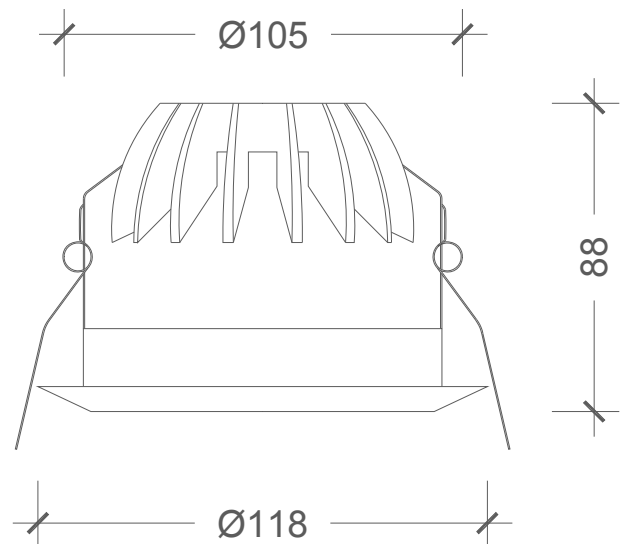

TECHNICAL DRAWING | TEKNİK ÇİZİM