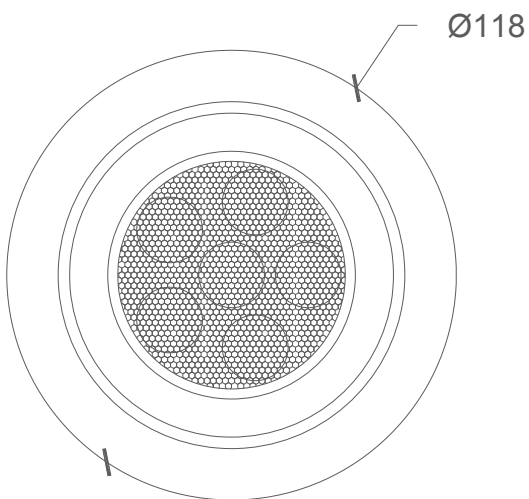

TECHNICAL DRAWING | TEKNİK ÇİZİM