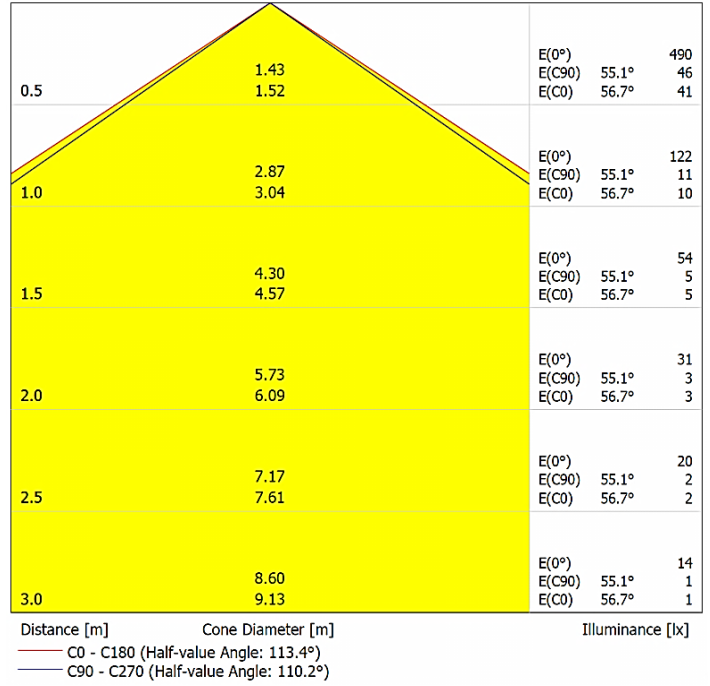

Sürekli iyileştirmeler ve yenilikler nedeniyle, özellikleri haber verilmeksizin değiştirilebilir.

ARTUS
DA-VAO3-G
GREEN

Lumen - 336

Polar

Cone Diagram

Damla LED Ltd. Co.

Başkent OSB 17. Cad. No:38
Malıköy - Temelli 06909
Ankara | TURKEYTel +90 312 284 6353
Fax +90 312 285 8537