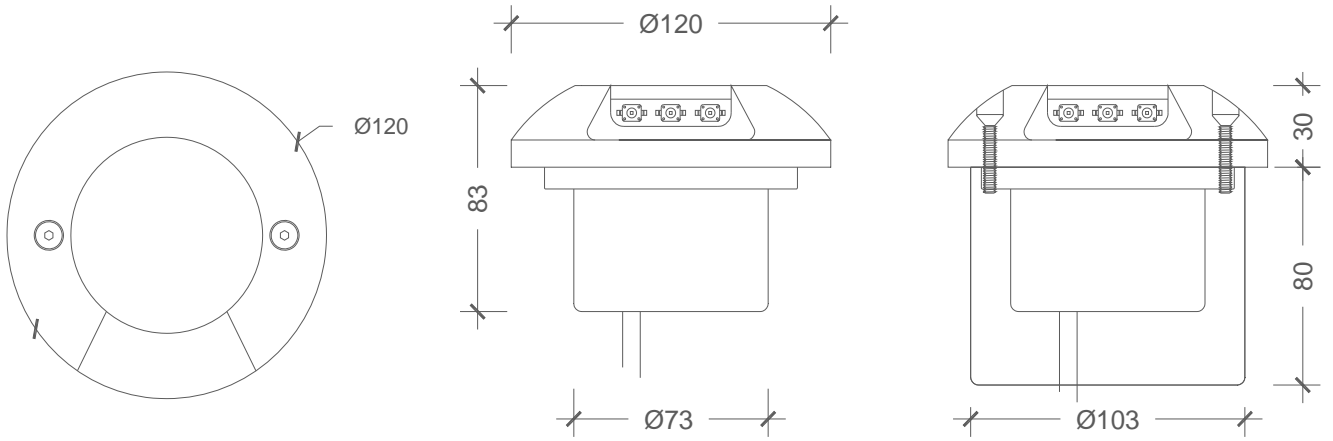

TECHNICAL DRAWING | TEKNİK ÇİZİM