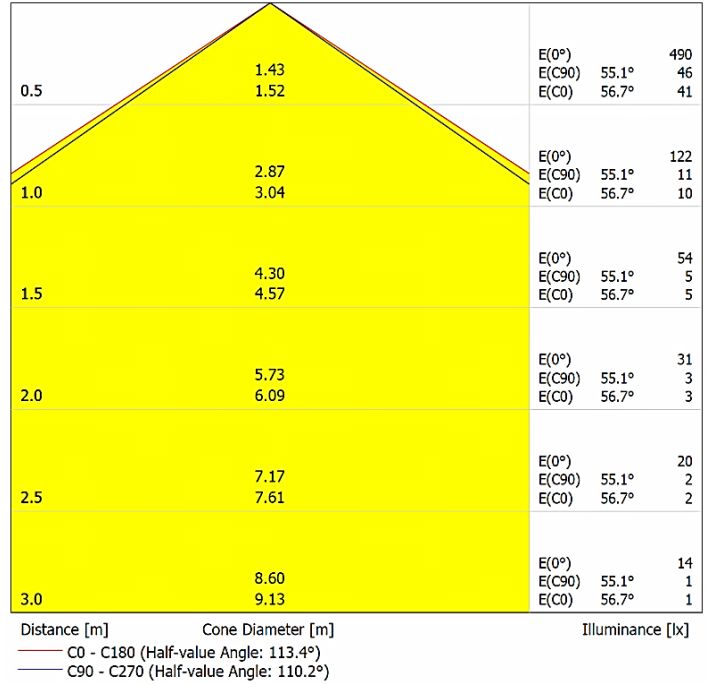

Damla LED

Damla LED Ltd. Co.

Başkent OSB 17. Cad. No:38

Malıköy - Temelli 06909

Ankara | TURKEY

Tel +90 312 284 6353

Fax +90 312 285 8537

info@damla-led.com

Damla LED Alternatif Aydınlatma Sistemleri Limited Company products are all original designs and the products have been registered. Due to the technological developments Damla LED Alternatif Aydınlatma Sistemleri Limited Company reserves the right to amend totally or partially, any specifications here in detailed without prior notice.

Damla LED Alternatif Aydınlatma Sistemleri Limited Şirketi ürünleri özgün tasarımlar olup, tescil edilmiştir. Damla LED Alternatif Aydınlatma Sistemleri Limited Şirketi, teknolojik gelişmelere göre önceden bildirmeksizin ürün özelliklerinde kısmen veya tamamen değişiklik yapma hakkını saklı tutar.