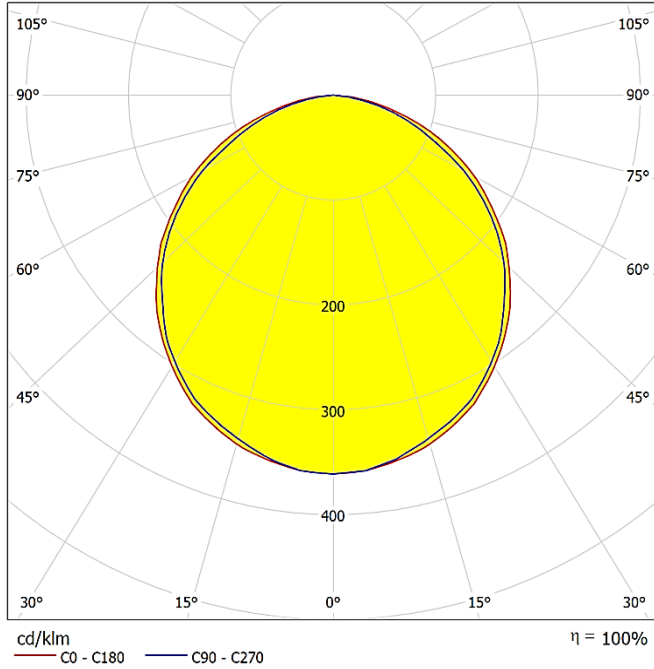

LIGHT DISTRIBUTION CURVES | IŞIK DAĞILIM EĞRİLERİ

Data calculated with Magnus DA-CS72

Lumen measurement complies with UNE-EN 13032 / IES LM-79-08 testing procedures.

Veri Magnus DA-CS72 ile hesaplanmıştır.

Lümen ölçümü 13032 / IES LM-79-08 test prosedürleri UNE-EN ile uyumludur.

Due to continuous improvements and innovations, specifications may change without notice.

Sürekli iyileştirmeler ve yenilikler nedeniyle, özellikleri haber verilmeksizin değiştirilebilir.

MAGNUS
DA-CS72-G
GREEN

Lumen - 8064

Polar

Cone Diagram