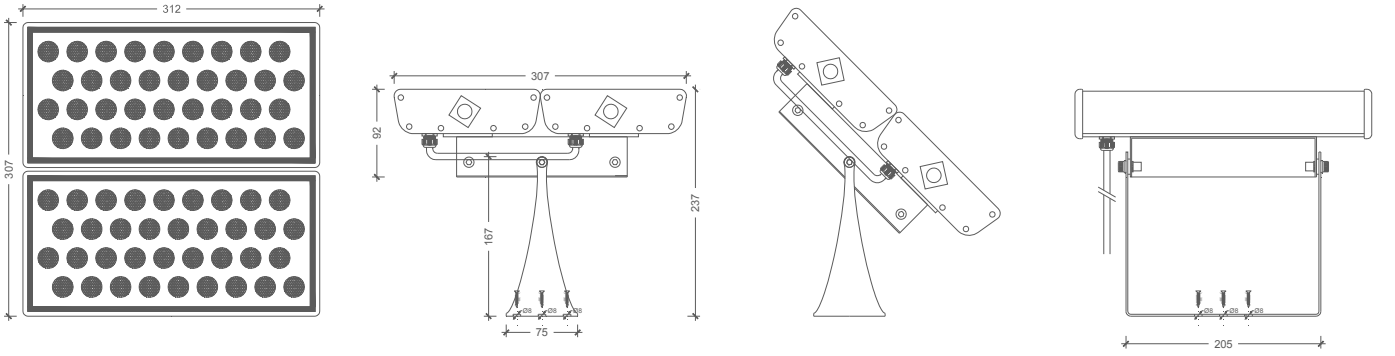

Beheshte Reza - Mashhad | Iran
Beheshte Reza - Mashhad | Iran

TECHNICAL DRAWING | TEKNİK ÇİZİM

INSTALLATION DIAGRAM - INPUT/OUTPUT | MONTAJ ŞEMASI - GİRDİ/ÇIKTI

INSTALLATION DIAGRAM - DIRECT | MONTAJ ŞEMASI - DİREKT