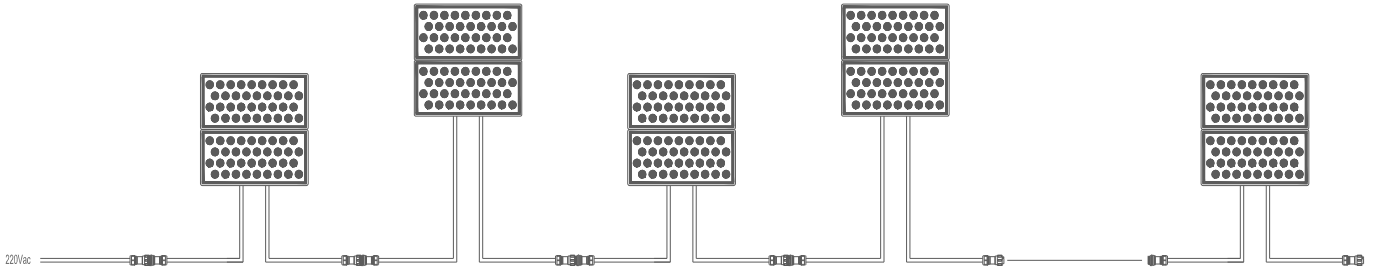

Beheshte Reza - Mashhad | Iran
Beheshte Reza - Mashhad | Iran

TECHNICAL DRAWING | TEKNİK ÇİZİM

INSTALLATION DIAGRAM - INPUT/OUTPUT | MONTAJ ŞEMASI - GİRDİ/ÇIKTI

INSTALLATION DIAGRAM - DIRECT | MONTAJ ŞEMASI - DİREKT