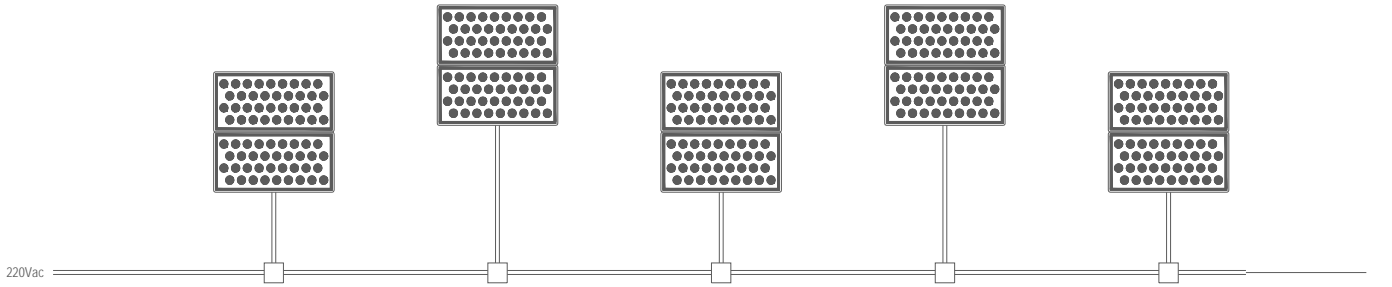

Beheshte Reza - Mashhad | Iran
Beheshte Reza - Mashhad | Iran

TECHNICAL DRAWING | TEKNİK ÇİZİM

INSTALLATION DIAGRAM - INPUT/OUTPUT | MONTAJ ŞEMASI - GİRDİ/ÇIKTI

INSTALLATION DIAGRAM - DIRECT | MONTAJ ŞEMASI - DİREKT