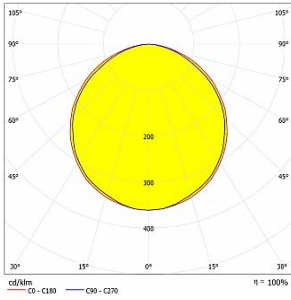

### INSTALLATION DIAGRAM | MONTAJ ŞEMASI

LIGHT DISTRIBUTION CURVES | IŞIK DAĞILIM EĞRİLERİ

Data calculated with Pello DA-KBS-LSPC 1m.  
Lumen measurement complies with UNE-EN 13032 / IES LM-79-08 testing procedures.

Sürekli iyileştirmeler ve yenilikler nedeniyle, özellikleri haber verilmeksizin değiştirilebilir.

**PELLO  
DA-KBS24-LSPC-G  
GREEN**

**Lumen - 408lm/m.**

Polar

Cone Diagram

**PELLO  
DA-KBS24-LSPC-B  
BLUE**