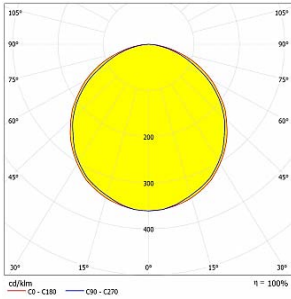

Sürekli iyileştirmeler ve yenilikler nedeniyle, özellikleri haber verilmeksizin değiştirilebilir.

**PELLO  
DA-KBS24-LSPC-G  
GREEN**

**Lumen - 408lm/m.**

Polar

Cone Diagram

**PELLO  
DA-KBS24-LSPC-B  
BLUE**

**Lumen - 204lm/m.**

Polar

Cone Diagram

**PELLO  
DA-KBS24-LSPC-A  
AMBER**

**Lumen - 90lm/m.**

Polar

Cone Diagram

**PELLO  
DA-KBS24-LSPC-R  
RED**