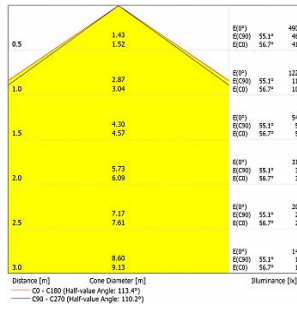

Sürekli iyileştirmeler ve yenilikler nedeniyle, özellikleri haber verilmeksizin değiştirilebilir.

**PELLO  
DA-KBS24-LSPC-G  
GREEN**

**Lumen - 408lm/m.**

Polar

Cone Diagram

**PELLO  
DA-KBS24-LSPC-B  
BLUE**