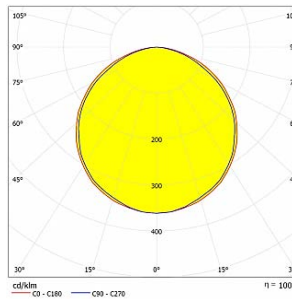

Sürekli iyileştirmeler ve yenilikler nedeniyle, özellikleri haber verilmeksizin değiştirilebilir.

**PELLO  
DA-KBS24-LSPC-G  
GREEN**

**Lumen - 408lm/m.**

Polar

Cone Diagram

**PELLO  
DA-KBS24-LSPC-B  
BLUE**

**Lumen - 204lm/m.**

Polar

Cone Diagram

**PELLO  
DA-KBS24-LSPC-A  
AMBER**

**Lumen - 90lm/m.**

Polar

Cone Diagram

**PELLO  
DA-KBS24-LSPC-R  
RED**

**Lumen - 144lm/m.**

Polar

Cone Diagram

**PELLO  
DA-KBS36-LSPC-G  
GREEN**

**Lumen - 612lm/m.**

Polar

Cone Diagram

**PELLO  
DA-KBS36-LSPC-B  
BLUE**