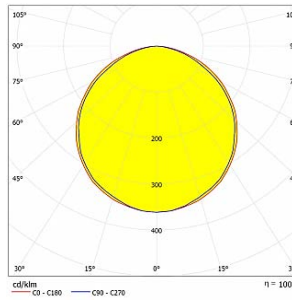

Sürekli iyileştirmeler ve yenilikler nedeniyle, özellikleri haber verilmeksizin değiştirilebilir.

**PELLO  
DA-KBS24-LSPC-G  
GREEN**

**Lumen - 408lm/m.**

Polar

Cone Diagram

**PELLO  
DA-KBS24-LSPC-B  
BLUE**

**Lumen - 204lm/m.**

Polar

Cone Diagram

**PELLO  
DA-KBS24-LSPC-A  
AMBER**

**Lumen - 90lm/m.**

Polar

Cone Diagram

**PELLO  
DA-KBS24-LSPC-R  
RED**