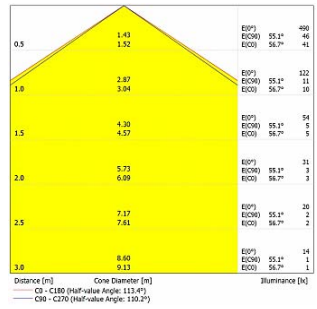

Cone Diagram