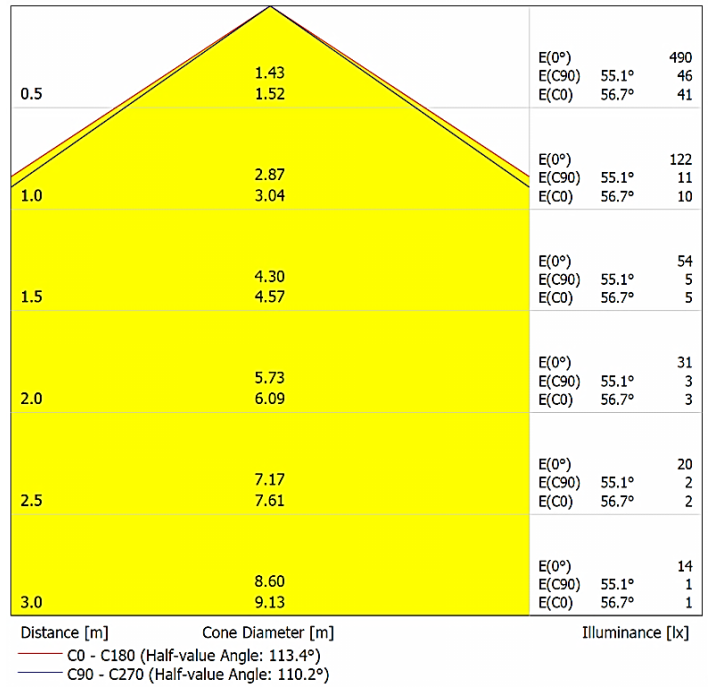

Damla LED Ltd. Co.

Başkent OSB 17. Cad. No:38
Malıköy - Temelli 06909
Ankara | TURKEY

Tel +90 312 284 6353
Fax +90 312 285 8537

info@damla-led.com

Damla LED Alternatif Aydınlatma Sistemleri Limited Company products are all original designs and the products have been registered. Due to the technological developments Damla LED Alternatif Aydınlatma Sistemleri Limited Company reserves the right to amend totally or partially, any specifications here in detailed without prior notice.

Damla LED Alternatif Aydınlatma Sistemleri Limited Şirketi ürünleri özgün tasarımlar olup, tescil edilmiştir. Damla LED Alternatif Aydınlatma Sistemleri Limited Şirketi, teknolojik gelişmelere göre önceden bildirmeksizin ürün özelliklerinde kısmen veya tamamen değişiklik yapma hakkını saklı tutar.