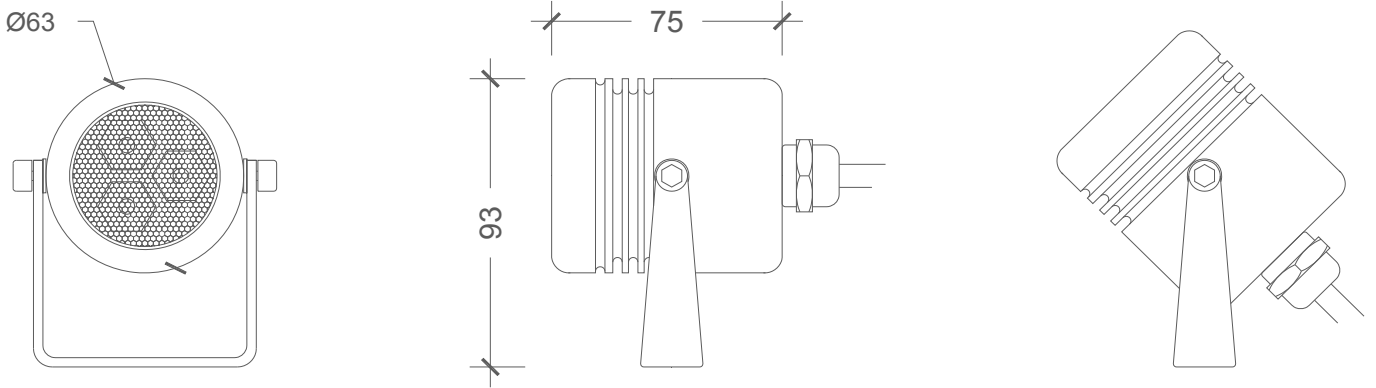

TECHNICAL DRAWING | TEKNİK ÇİZİM