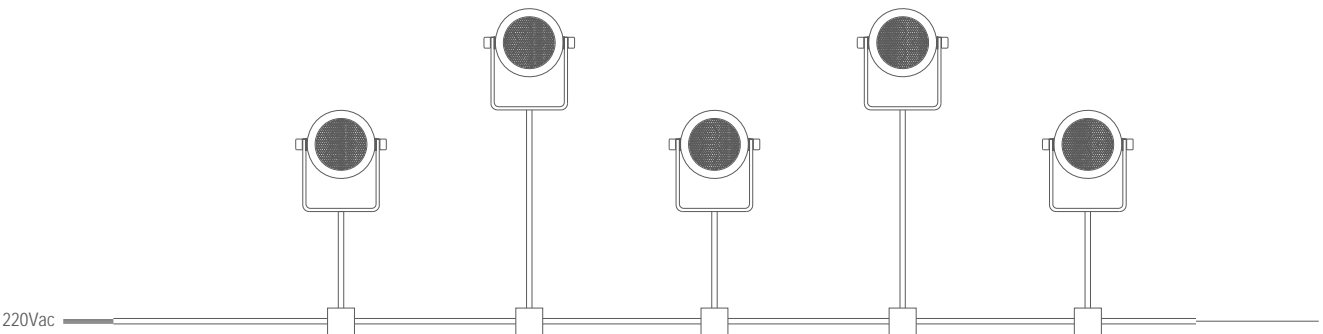

INSTALLATION DIAGRAM | MONTAJ ŞEMASI