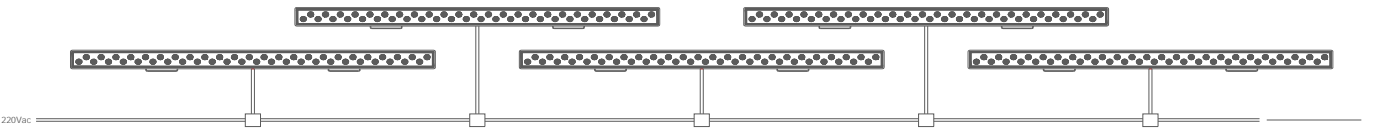

INSTALLATION DIAGRAM - DIRECT | MONTAJ ŞEMASI - DİREKT