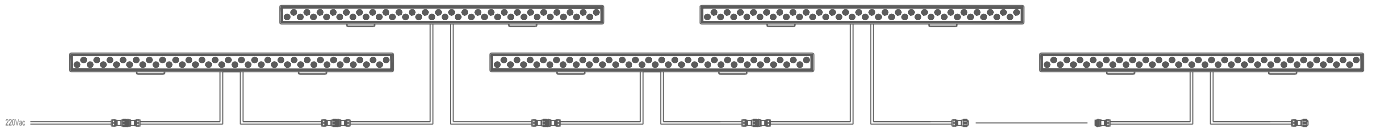

CABLE ORDER CODES | KABLO SİPARİŞ KODLARI

End Cap	Sonlandırma Kapağı		DA-CLSIPCAP
Interconnection Cable 200 cm.	Ara Bağlantı Kablosu 200 cm.		DA-CLSICC-200
Input Cable - 200 cm.	Giriş Kablosu - 200 cm.		DA-CLSIC-200

Eskişehir Osman Gazi University - Eskişehir | Turkey
Eskişehir Osman Gazi Üniversitesi - Eskişehir | Türkiye

TECHNICAL DRAWING | TEKNİK ÇİZİM

INSTALLATION DIAGRAM - INPUT/OUTPUT | MONTAJ ŞEMASI - GİRİDİ/ÇIKTI