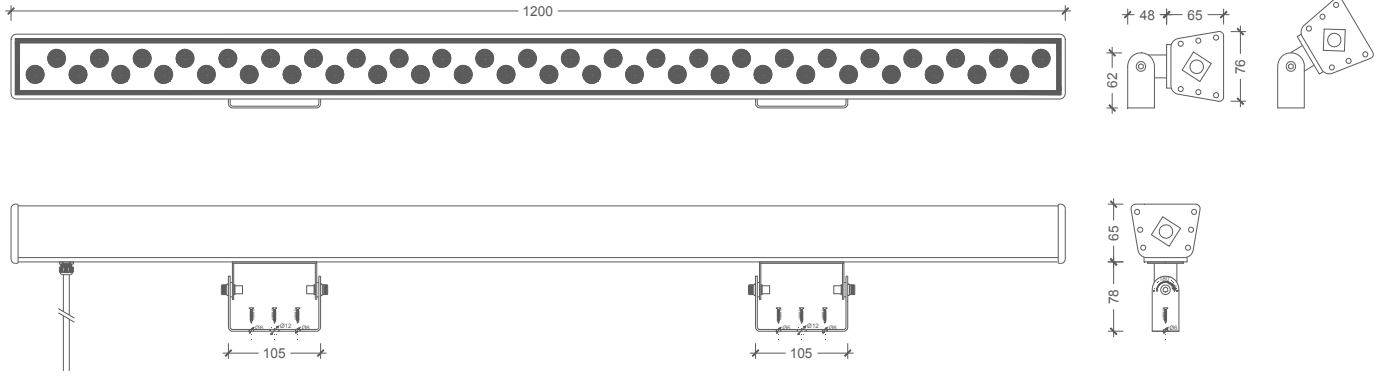

Eskişehir Osman Gazi University - Eskişehir | Turkey
Eskişehir Osman Gazi Üniversitesi - Eskişehir | Türkiye

TECHNICAL DRAWING | TEKNİK ÇİZİM

INSTALLATION DIAGRAM - INPUT/OUTPUT | MONTAJ ŞEMASI - GİRİDİ/ÇIKTI