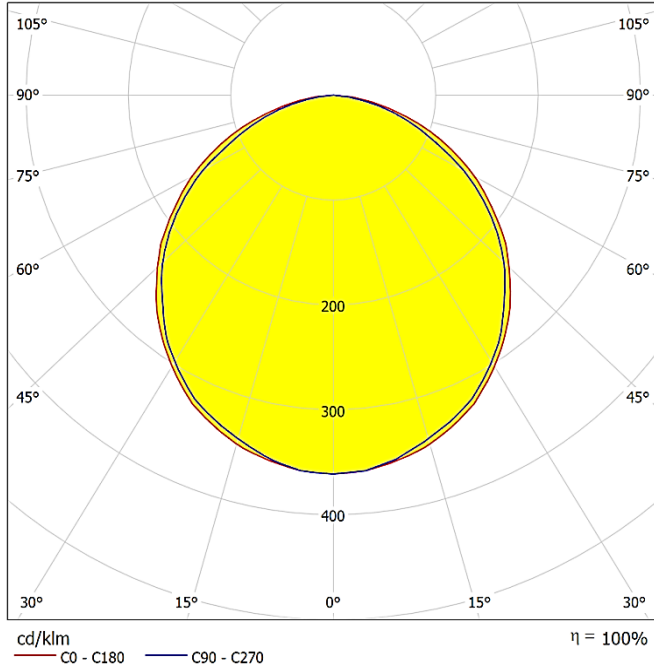

INSTALLATION DIAGRAM - DIRECT | MONTAJ ŞEMASI - DİREKT

LIGHT DISTRIBUTION CURVES | IŞIK DAĞILIM EĞRİLERİ

Data calculated with Aster DA-CL48

Lumen measurement complies with UNE-EN 13032 / IES LM-79-08 testing procedures.

Sürekli iyileştirmeler ve yenilikler nedeniyle, özellikleri haber verilmeksizin değiştirilebilir.

ASTER
DA-CL48-WW
WARM WHITE

Lumen - 4656 lm

Polar

Cone Diagram

Distance [m]	Cone Diameter [m]	E(0°)	E(C90)	E(C0)	Illuminance [lx]
0.5	1.43	490	55.1°	56.7°	46
	1.52				
1.0	2.87	122	55.1°	56.7°	11
	3.04				
1.5	4.30	54	55.1°	56.7°	5
	4.57				
2.0	5.73	31	55.1°	56.7°	3
	6.09				
2.5	7.17	20	55.1°	56.7°	2
	7.61				
3.0	8.60	14	55.1°	56.7°	1
	9.13				