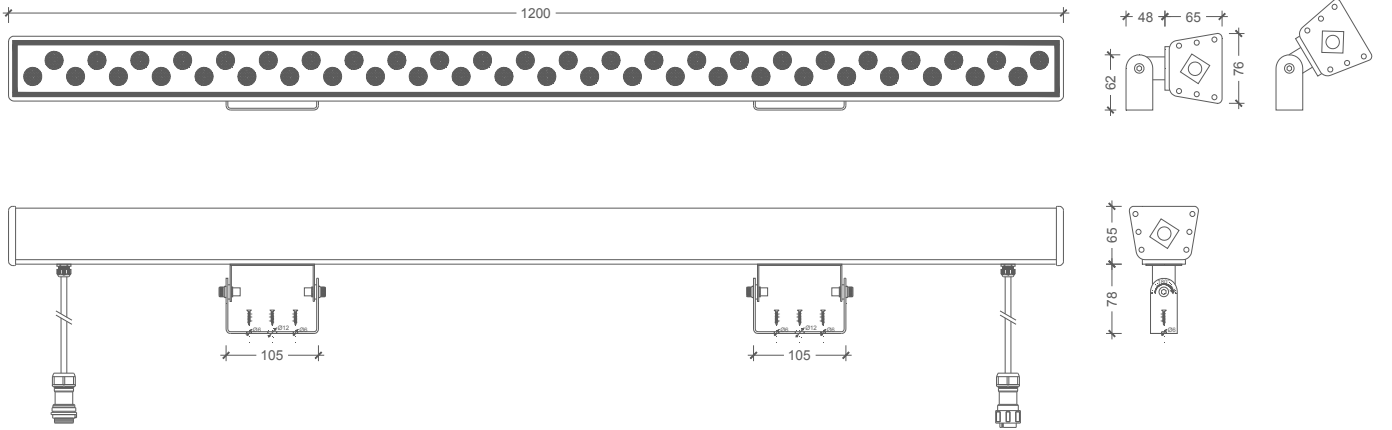

TECHNICAL DRAWING | TEKNİK ÇİZİM