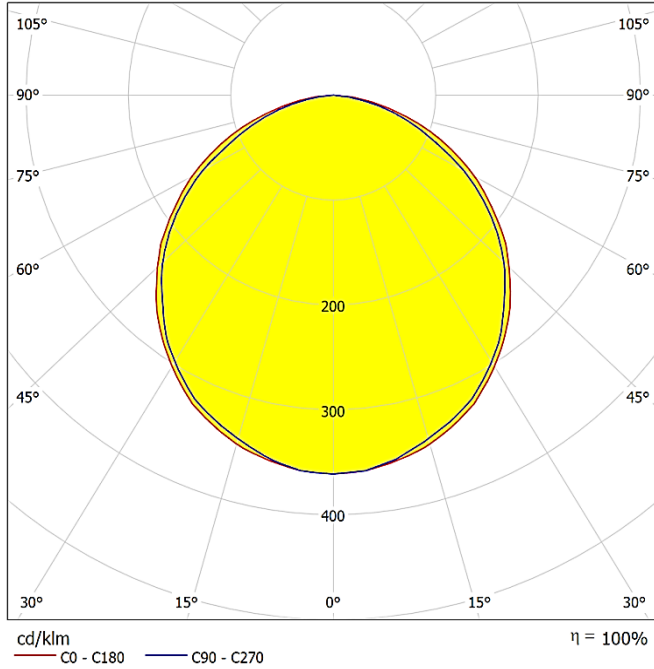

LIGHT DISTRIBUTION CURVES | IŞIK DAĞILIM EĞRİLERİ

Data calculated with Aster DA-CL48-RGB

Lumen measurement complies with UNE-EN 13032 / IES LM-79-08 testing procedures.

Veri Aster DA-CL48-RGB ile hesaplanmıştır.

Lümen ölçümü 13032 / IES LM-79-08 test prosedürleri UNE-EN ile uyumludur.

Due to continuous improvements and innovations, specifications may change without notice.

Sürekli iyileştirmeler ve yenilikler nedeniyle, özellikleri haber verilmeksizin değiştirilebilir.

**ASTER
DA-CL48-RGB
RGB**

Lumen - 3808 lm

Polar

Cone Diagram