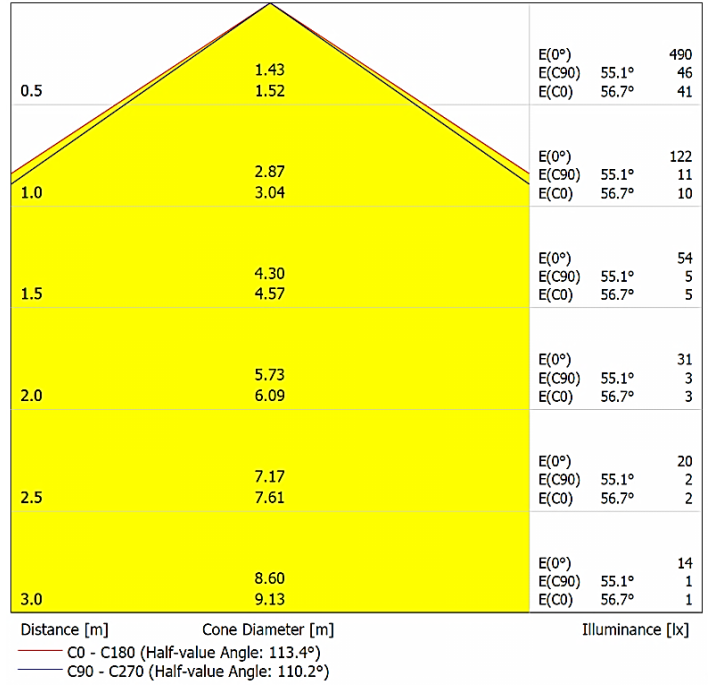

Sürekli iyileştirmeler ve yenilikler nedeniyle, özellikleri haber verilmeksizin değiştirilebilir.

ACRO
DA-DWS3
WARM WHITE

Lumen - 291 lm

Polar

Cone Diagram

Damla LED Ltd. Co.

Başkent OSB 17. Cad. No:38
Malıköy - Temelli 06909
Ankara | TURKEYTel +90 312 284 6353
Fax +90 312 285 8537