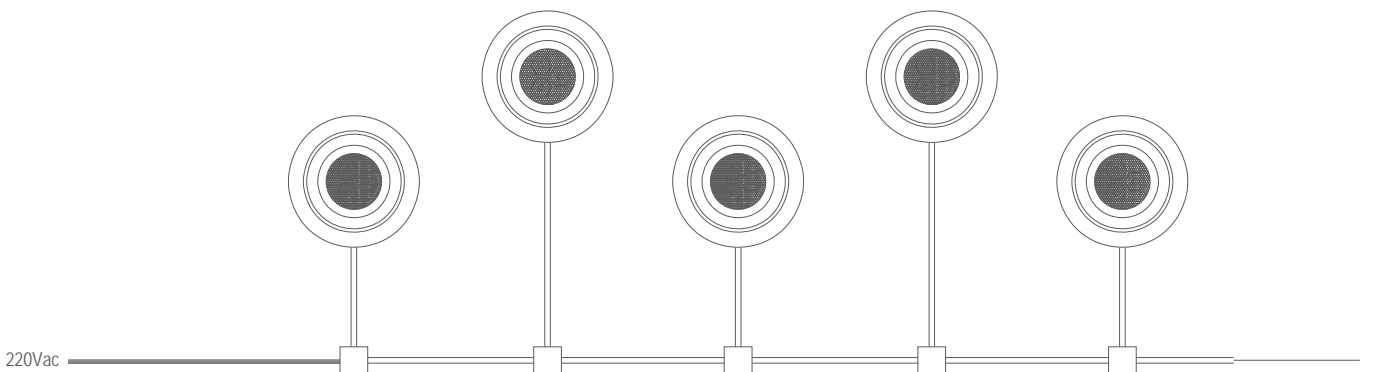

Kayseri Forum AVM - Kayseri | Turkey
Kayseri Forum AVM - Kayseri | Türkiye

TECHNICAL DRAWING | TEKNİK ÇİZİM

INSTALLATION DIAGRAM | MONTAJ ŞEMASI

LIGHT DISTRIBUTION CURVES | IŞIK DAĞILIM EĞRİLERİ

Data calculated with Acro DA-DWS3