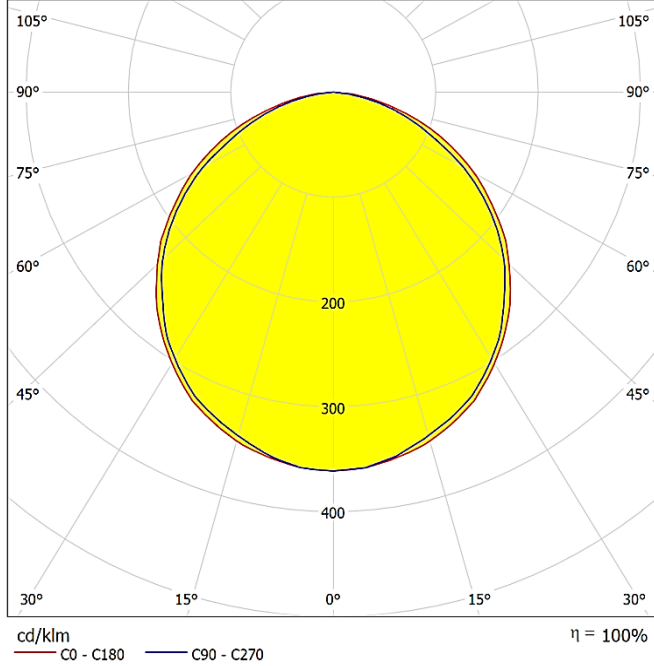

Sürekli iyileştirmeler ve yenilikler nedeniyle, özellikleri haber verilmeksizin değiştirilebilir.

ACRO
DA-DWS3
WARM WHITE

Lumen - 291 lm

Polar

Cone Diagram

Damla LED Ltd. Co.

Başkent OSB 17. Cad. No:38
Malıköy - Temelli 06909
Ankara | TURKEYTel +90 312 284 6353
Fax +90 312 285 8537