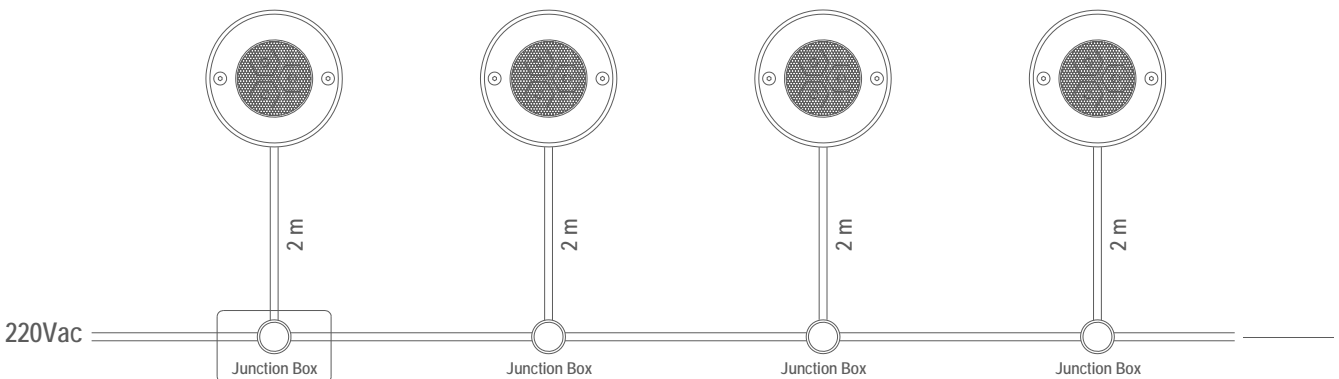

Folkart Narlıdere Housing - İzmir | Turkey
Folkart Narlıdere Konutları - İzmir | Türkiye

TECHNICAL DRAWING | TEKNİK ÇİZİM

INSTALLATION DIAGRAM - 24VDC | MONTAJ ŞEMASI - 24VDC

INSTALLATION DIAGRAM - 220V AC ~ 240V AC | MONTAJ ŞEMASI - 220V AC ~ 240V AC

LIGHT DISTRIBUTION CURVES | IŞIK DAĞILIM EĞRİLERİ

Data calculated with Farina DA-HAO

Lumen measurement complies with UNE-EN 13032 / IES LM-79-08 testing procedures.

Veri Farina DA-HAO ile hesaplanmıştır.