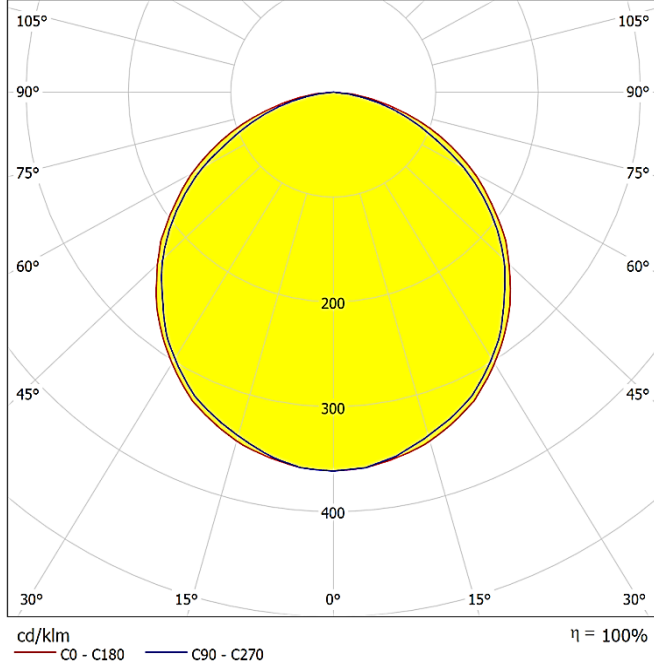

LIGHT DISTRIBUTION CURVES | IŞIK DAĞILIM EĞRİLERİ

Data calculated with Farina DA-HAO

Lumen measurement complies with UNE-EN 13032 / IES LM-79-08 testing procedures.

Veri Farina DA-HAO ile hesaplanmıştır.

Lümen ölçümü 13032 / IES LM-79-08 test prosedürleri UNE-EN ile uyumludur.

Due to continuous improvements and innovations, specifications may change without notice.

Sürekli iyileştirmeler ve yenilikler nedeniyle, özellikleri haber verilmeksizin değiştirilebilir.

FARINA
DA-HAO-G
GREEN

Lumen - 336 lm

Polar

Cone Diagram