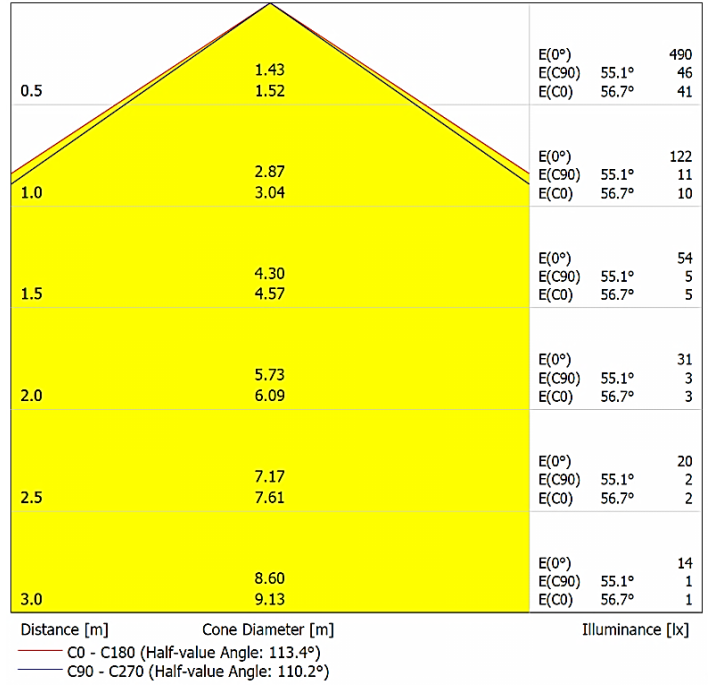

Damla LED Ltd. Co.

Başkent OSB 17. Cad. No:38
Malıköy - Temelli 06909
Ankara | TURKEY

Tel +90 312 284 6353
Fax +90 312 285 8537

info@damla-led.com

Damla LED Alternatif Aydınlatma Sistemleri Limited Company products are all original designs and the products have been registered. Due to the technological developments Damla LED Alternatif Aydınlatma Sistemleri Limited Company reserves the right to amend totally or partially, any specifications here in detailed without prior notice.

Damla LED Alternatif Aydınlatma Sistemleri Limited Şirketi ürünleri özgün tasarımlar olup, tescil edilmiştir. Damla LED Alternatif Aydınlatma Sistemleri Limited Şirketi, teknolojik gelişmelere göre önceden bildirmeksizin ürün özelliklerinde kısmen veya tamamen değişiklik yapma hakkını saklı tutar.