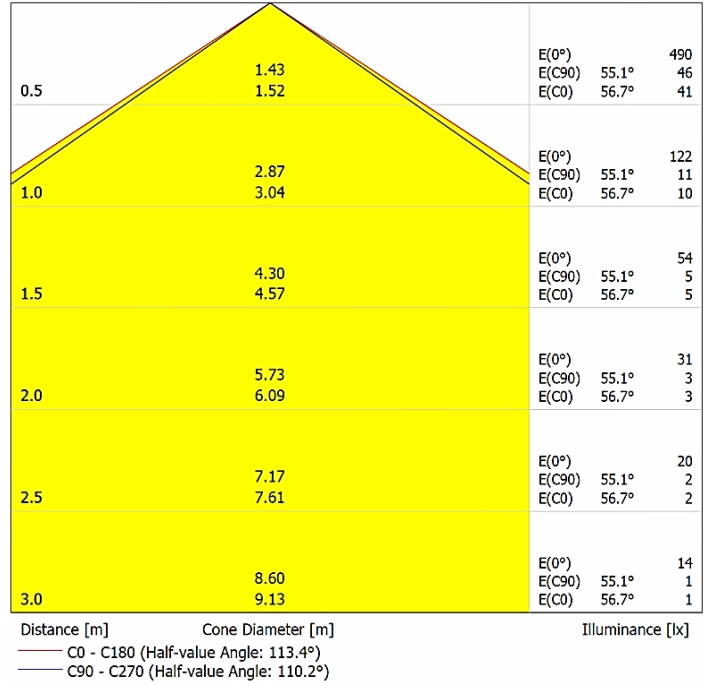

Sürekli iyileştirmeler ve yenilikler nedeniyle, özellikleri haber verilmeksizin değiştirilebilir.

ARTUS
DA-VAO6-WW
WARM WHITE

Lumen - 582 lm

Polar

Cone Diagram

Damla LED Ltd. Co.

Başkent OSB 17. Cad. No:38
Malıköy - Temelli 06909
Ankara | TURKEYTel +90 312 284 6353
Fax +90 312 285 8537