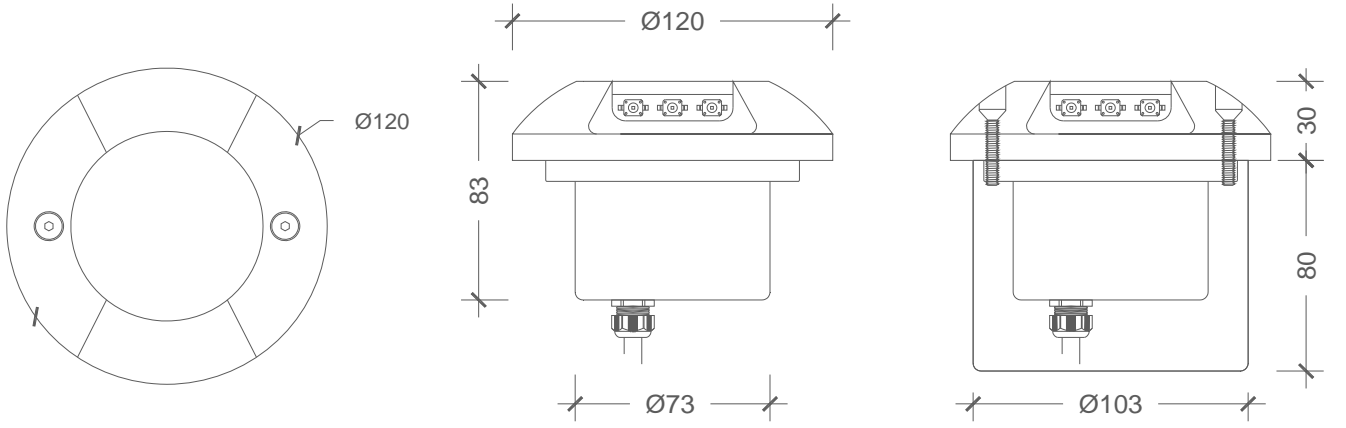

TECHNICAL DRAWING | TEKNİK ÇİZİM