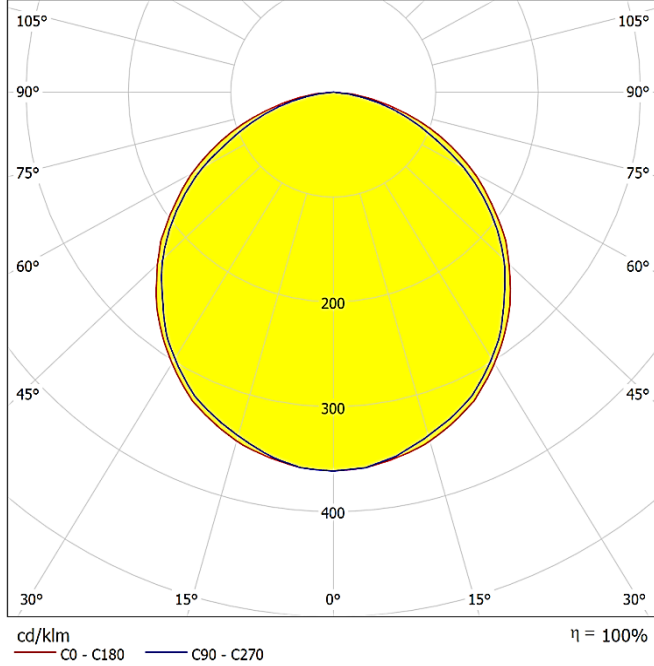

Sürekli iyileştirmeler ve yenilikler nedeniyle, özellikleri haber verilmeksizin değiştirilebilir.

ARTUS
DA-VAO6-WW
WARM WHITE

Lumen - 582 lm

Polar

Cone Diagram

Damla LED Ltd. Co.

Başkent OSB 17. Cad. No:38
Malıköy - Temelli 06909
Ankara | TURKEYTel +90 312 284 6353
Fax +90 312 285 8537