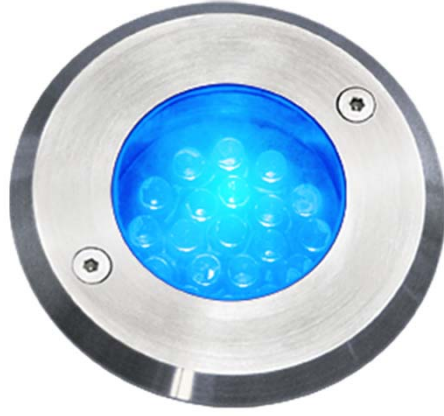

Damla LED

MINGO

Marine grade stainless steel housing and front trim. Diffuser of toughened safety-glass. Enjoy creating a decorative lighting with this product which can be used as a floor lighting outdoors or as a pool lighting in artificial pools owing to its IP68 protection class and stainless steel body.

Marine sınıfı paslanmaz çelik gövde ve ön plaka. Temperli cam. IP68 koruma sınıfı ve paslanmaz çelik gövdesine bağlı olarak dış mekânda zemin aydınlatma ya da süs havuzlarında havuz aydınlatma olarak kullanılabilen bu ürünle dekoratif bir aydınlatma yaratırken keyif alın.

Waterproof & Functional Su Geçirmez ve İşlevsel

Outdoor

Stainless steel body

Compact design

Recessed mounting

Low power consumption

High efficient

Easy installation