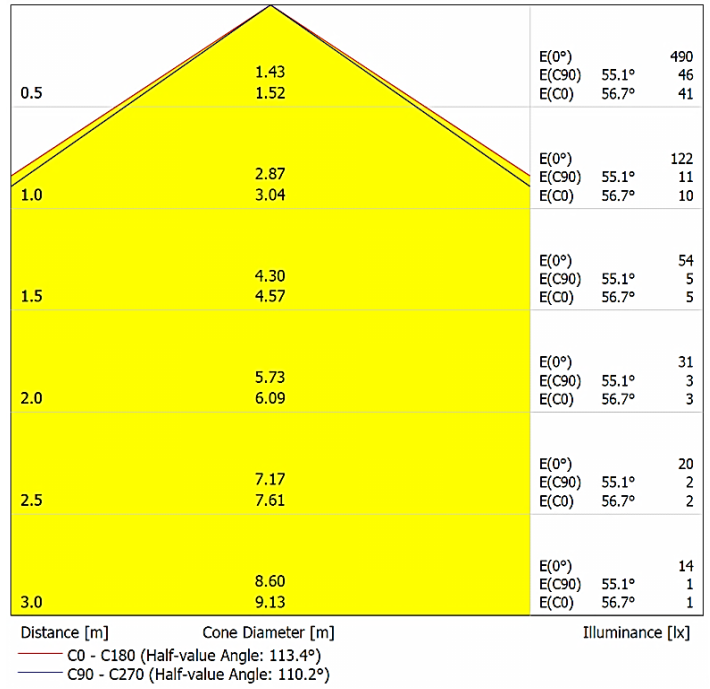

Damla LED Ltd. Co.

Başkent OSB 17. Cad. No:38
Malıköy - Temelli 06909
Ankara | TURKEY

Tel +90 312 284 6353
Fax +90 312 285 8537

info@damla-led.com

Damla LED Alternatif Aydınlatma Sistemleri Limited Company products are all original designs and the products have been registered. Due to the technological developments Damla LED Alternatif Aydınlatma Sistemleri Limited Company reserves the right to amend totally or partially, any specifications here in detailed without prior notice.

Damla LED Alternatif Aydınlatma Sistemleri Limited Şirketi ürünleri özgün tasarımlar olup, tescil edilmiştir. Damla LED Alternatif Aydınlatma Sistemleri Limited Şirketi, teknolojik gelişmelere göre önceden bildirmeksizin ürün özelliklerinde kısmen veya tamamen değişiklik yapma hakkını saklı tutar.