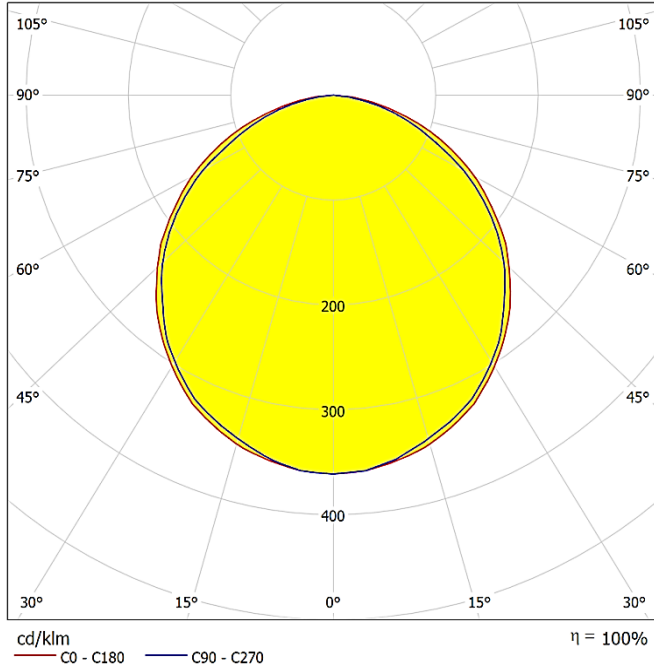

LIGHT DISTRIBUTION CURVES | IŞIK DAĞILIM EĞRİLERİ

Data calculated with Mingo DA-HA20

Lumen measurement complies with UNE-EN 13032 / IES LM-79-08 testing procedures.

Veri Mingo DA-HA20 ile hesaplanmıştır.

Lümen ölçümü 13032 / IES LM-79-08 test prosedürleri UNE-EN ile uyumludur.

Due to continuous improvements and innovations, specifications may change without notice.

Sürekli iyileştirmeler ve yenilikler nedeniyle, özellikleri haber verilmeksizin değiştirilebilir.

MINGO
DA-HA20-WW
WARM WHITE

Lumen - 96 lm

Polar

Cone Diagram