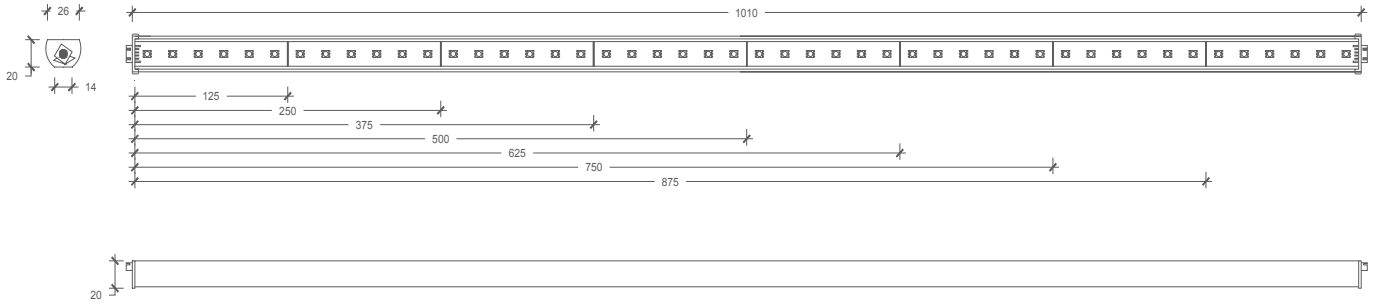

TECHNICAL DRAWING | TEKNİK ÇİZİM