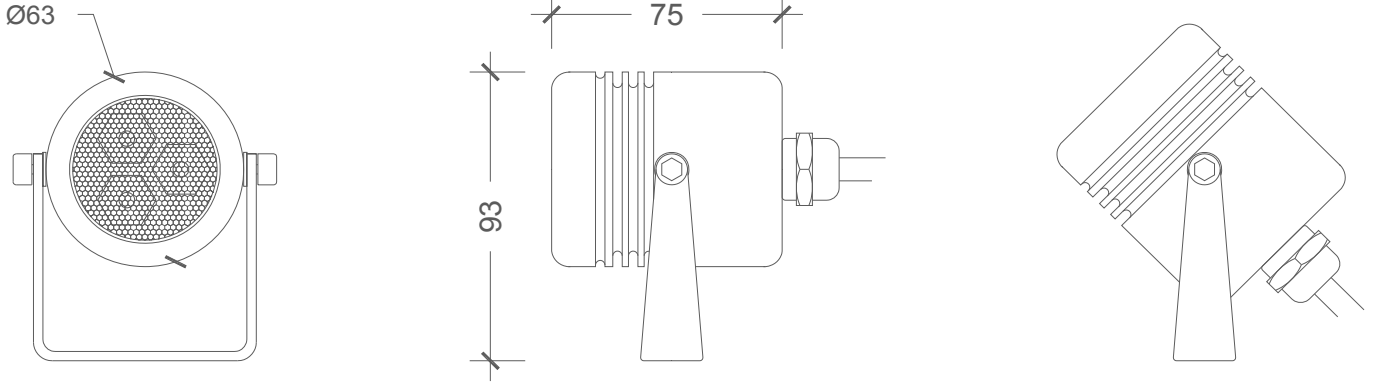

Villa - Ankara | Turkey
Villa - Ankara | Türkiye