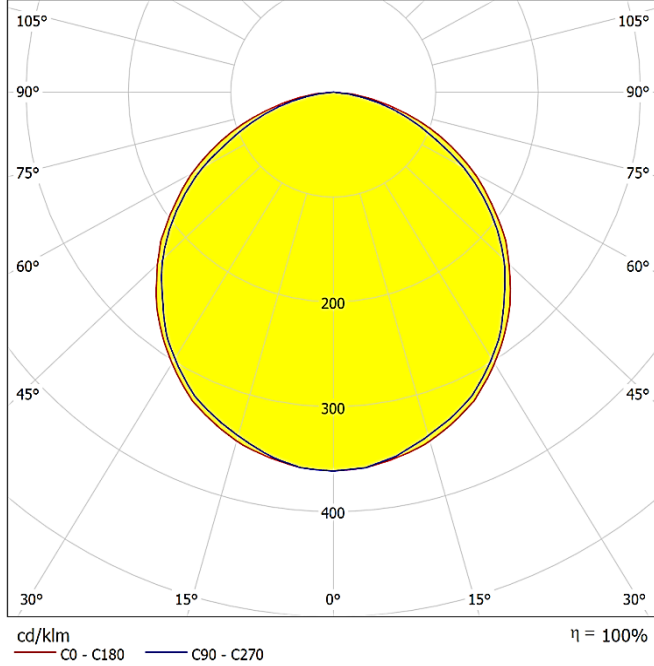

White	Beyaz	N (narrow/dar): 25°	DA-MAO-WN
Neutral White	Natural Güneşli	N (narrow/dar): 25°	DA-MAO-NWN
Warm White	Güneşli	N (narrow/dar): 25°	DA-MAO-WWN
White	Beyaz	M (medium/orta): 45°	DA-MAO-WM
Neutral White	Natural Güneşli	M (medium/orta): 45°	DA-MAO-NWM
Warm White	Güneşli	M (medium/orta): 45°	DA-MAO-WWM
White	Beyaz	W (wide/geniş): 70°	DA-MAO-WW
Neutral White	Natural Güneşli	W (wide/geniş): 70°	DA-MAO-NWW
Warm White	Güneşli	W (wide/geniş): 70°	DA-MAO-WWW

TESTA
DA-MAO-WW
WARM WHITE

Lumen - 291 lm

Polar

Cone Diagram

Damla LED Ltd. Co.

Başkent OSB 17. Cad. No:38
Malıköy - Temelli 06909
Ankara | TURKEYTel +90 312 284 6353
Fax +90 312 285 8537

info@damla-led.com