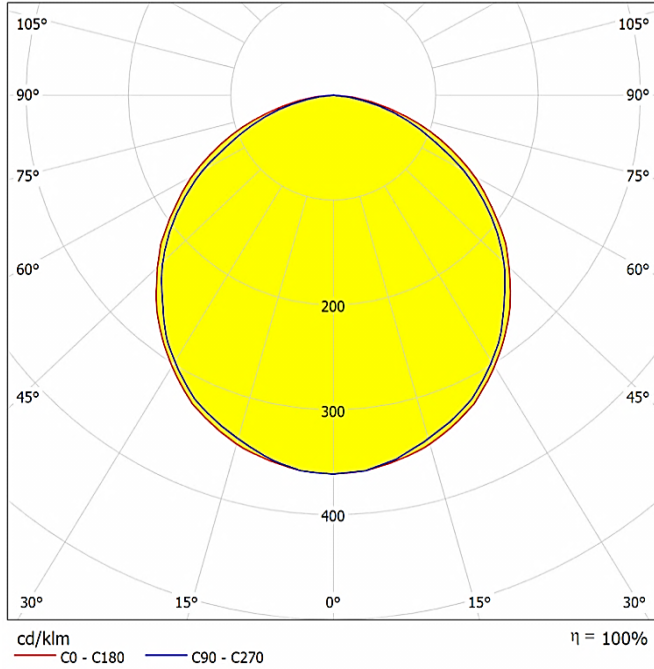

LIGHT DISTRIBUTION CURVES | IŞIK DAĞILIM EĞRİLERİ

Data calculated with Maya DA-KDDP6

Lumen measurement complies with UNE-EN 13032 / IES LM-79-08 testing procedures.

Veri Maya DA-KDDP6 ile hesaplanmıştır.

Lümen ölçümü 13032 / IES LM-79-08 test prosedürleri UNE-EN ile uyumludur.

Due to continuous improvements and innovations, specifications may change without notice.

Sürekli iyileştirmeler ve yenilikler nedeniyle, özellikleri haber verilmeksizin değiştirilebilir.

MAYA
DA-KDDP6-WW
WARM WHITE

Lumen - 582

Polar

Cone Diagram