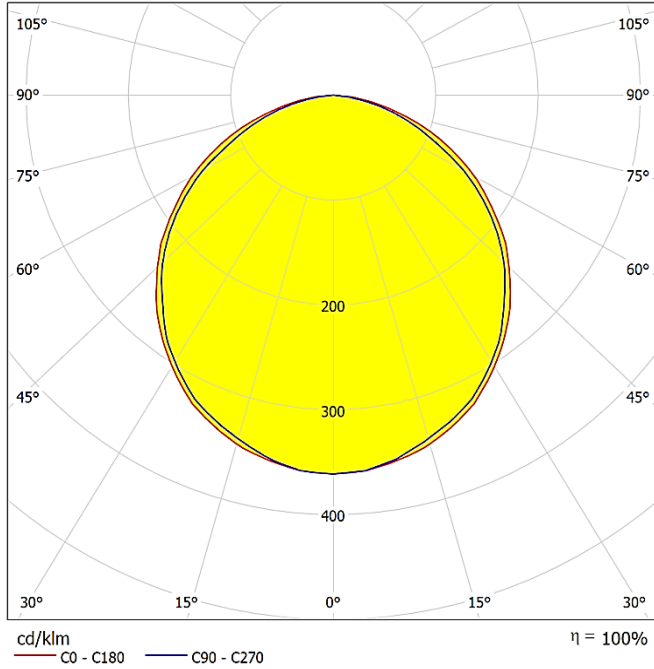

LIGHT DISTRIBUTION CURVES | IŞIK DAĞILIM EĞRİLERİ

Data calculated with Lilium DA-CA06-RGB

Lumen measurement complies with UNE-EN 13032 / IES LM-79-08 testing procedures.

Veri Lilium DA-CA06-RGB ile hesaplanmıştır.

Lümen ölçümü 13032 / IES LM-79-08 test prosedürleri UNE-EN ile uyumludur.

Due to continuous improvements and innovations, specifications may change without notice.

Sürekli iyileştirmeler ve yenilikler nedeniyle, özellikleri haber verilmeksizin değiştirilebilir.

LILIUM
DA-CA06-RGB
RGB

Lumen - 476 lm

Polar

Cone Diagram