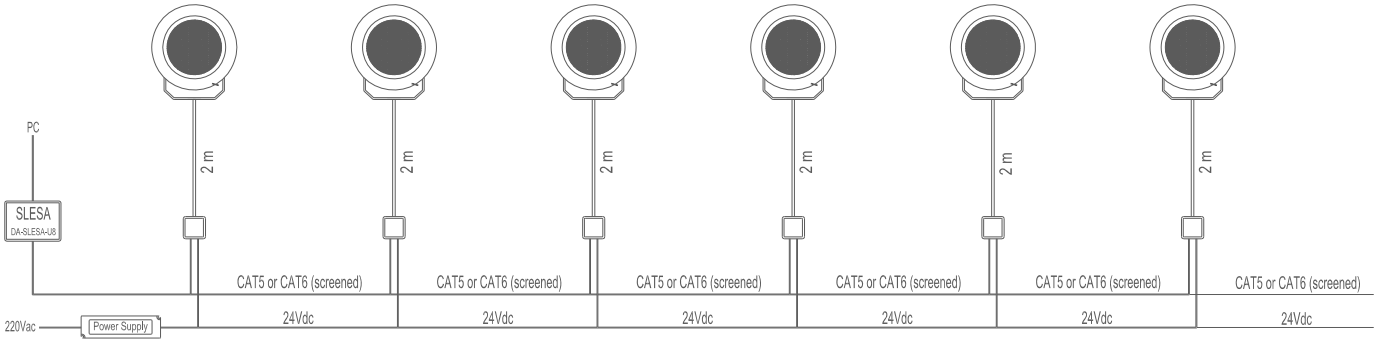

INSTALLATION DIAGRAM | MONTAJ ŞEMASI