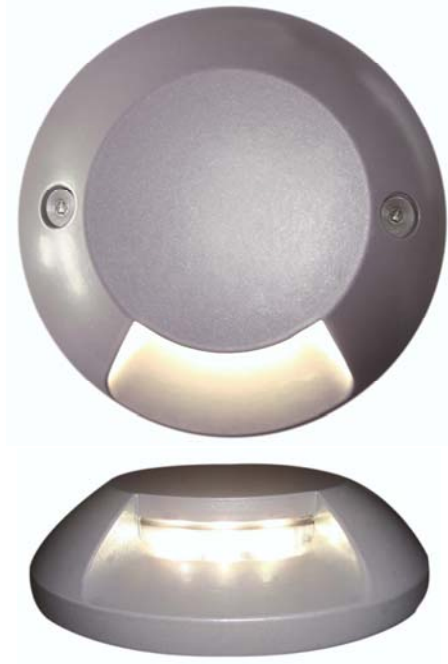

Damla LED

# ARTUS

The range of light distribution options offers all style of solutions for ground-lighting in public or private areas. Simple to install and perfect for small niches, step or path lighting. The Artus creates quality horizontal light effects. Artus emits single sided and double sided light distribution depending on the LED configuration...

Zemin aydınlatması için kamu ve özel mekanlarda, her türlü çözümü sunmaktadır. Kurması kolay olup küçük niş, basamak ya da yol aydınlatması için mükemmeldir. Artus kaliteli yatay ışık efektleri yaratmakta ve LED kurulumuna bağlı olarak tek taraflı ve çift taraflı ışık dağılımını yaymaktadır...