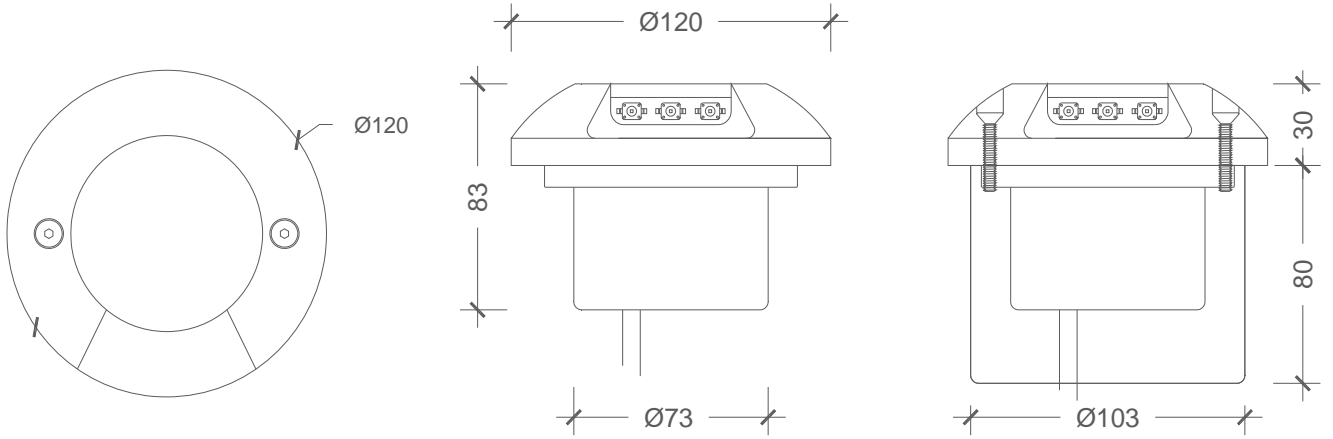

TECHNICAL DRAWING | TEKNİK ÇİZİM