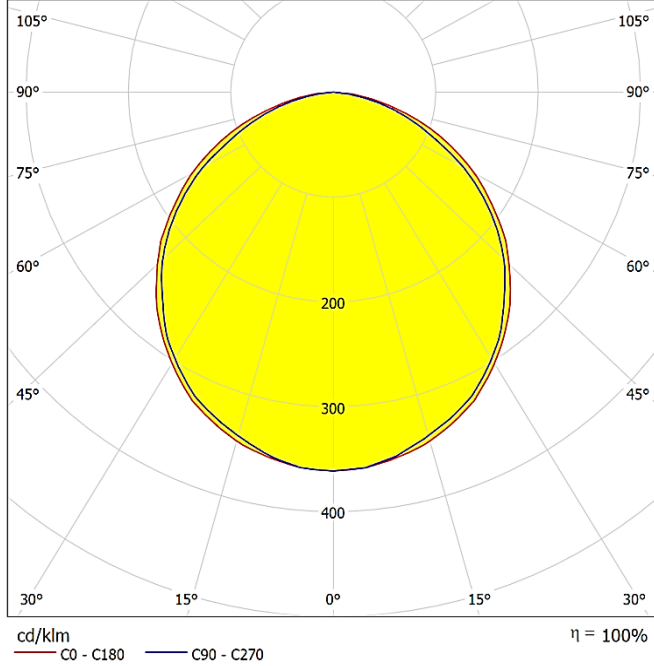

LIGHT DISTRIBUTION CURVES | IŞIK DAĞILIM EĞRİLERİ

Data calculated with Artus DA-VAO3

Lumen measurement complies with UNE-EN 13032 / IES LM-79-08 testing procedures.

Veri Artus DA-VAO3 ile hesaplanmıştır.

Lümen ölçümü 13032 / IES LM-79-08 test prosedürleri UNE-EN ile uyumludur.

Due to continuous improvements and innovations, specifications may change without notice.

Sürekli iyileştirmeler ve yenilikler nedeniyle, özellikleri haber verilmeksizin değiştirilebilir.

ARTUS
DA-VAO3-WW
WARM WHITE

Lumen - 291

Polar

Cone Diagram