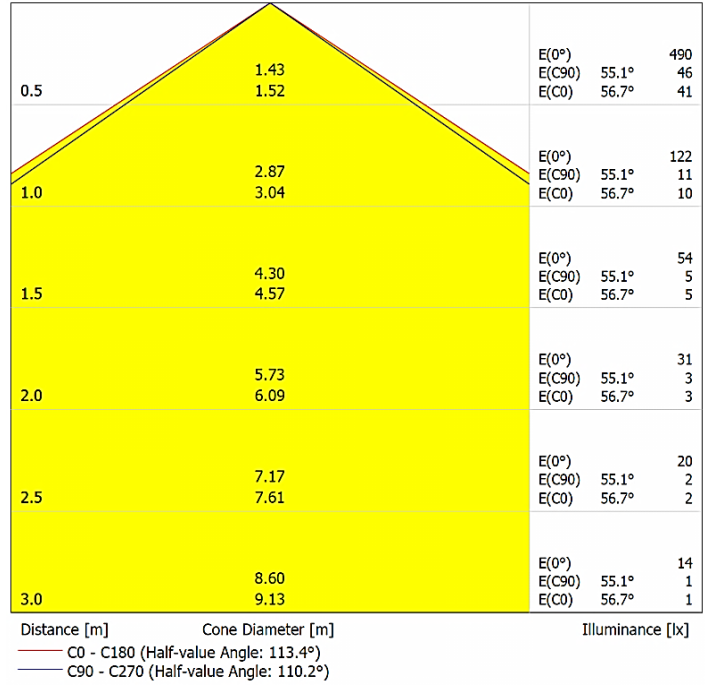

Damla LED Ltd. Co.

Başkent OSB 17. Cad. No:38
Malıköy - Temelli 06909
Ankara | TURKEY

Tel +90 312 284 6353
Fax +90 312 285 8537

info@damla-led.com

Damla LED Alternatif Aydınlatma Sistemleri Limited Company products are all original designs and the products have been registered. Due to the technological developments Damla LED Alternatif Aydınlatma Sistemleri Limited Company reserves the right to amend totally or partially, any specifications here in detailed without prior notice.

Damla LED Alternatif Aydınlatma Sistemleri Limited Şirketi ürünleri özgün tasarımlar olup, tescil edilmiştir. Damla LED Alternatif Aydınlatma Sistemleri Limited Şirketi, teknolojik gelişmelere göre önceden bildirmeksizin ürün özelliklerinde kısmen veya tamamen değişiklik yapma hakkını saklı tutar.