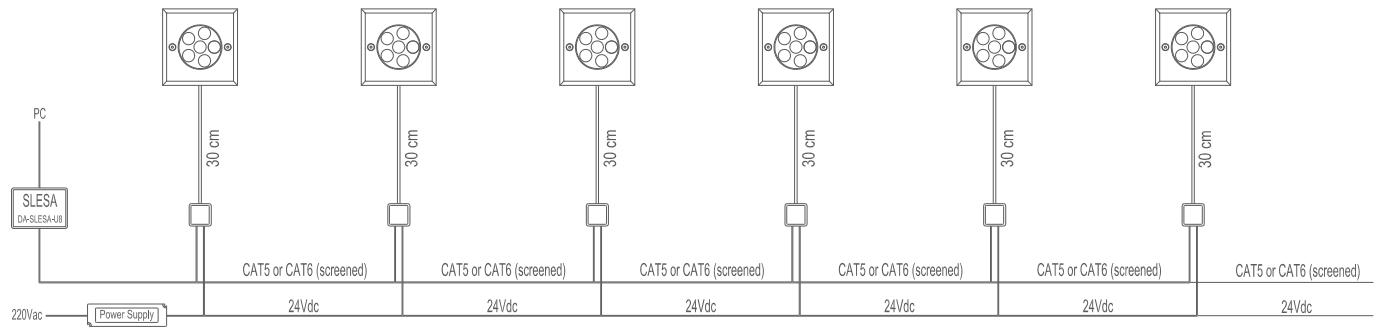

INSTALLATION DIAGRAM | MONTAJ ŞEMASI