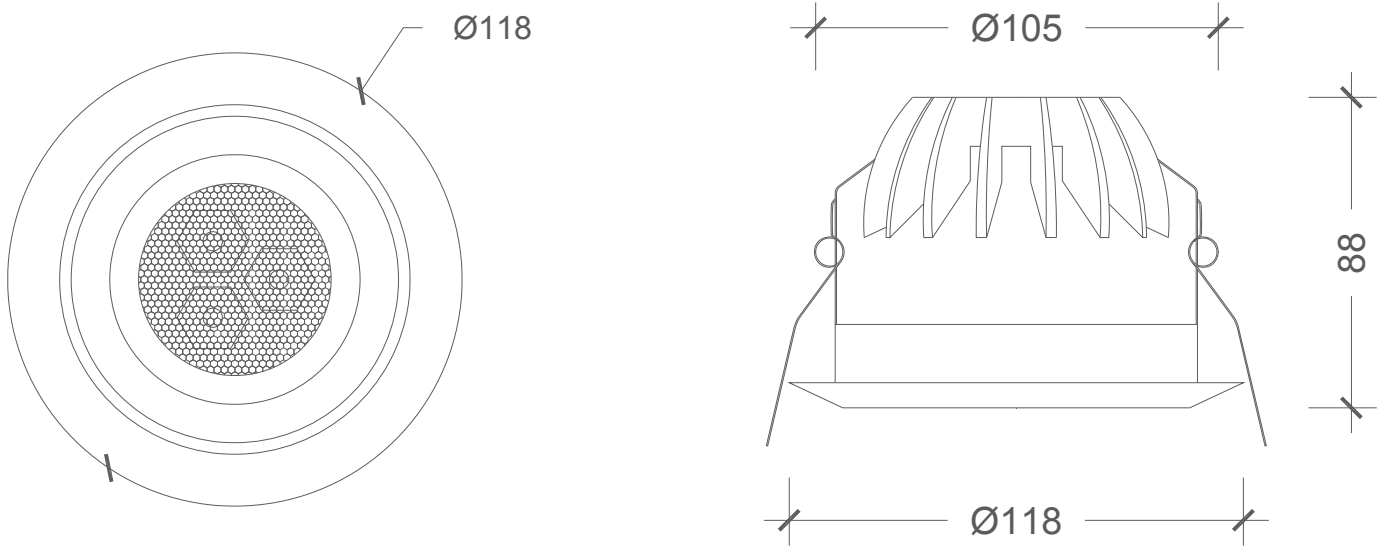

TECHNICAL DRAWING | TEKNİK ÇİZİM