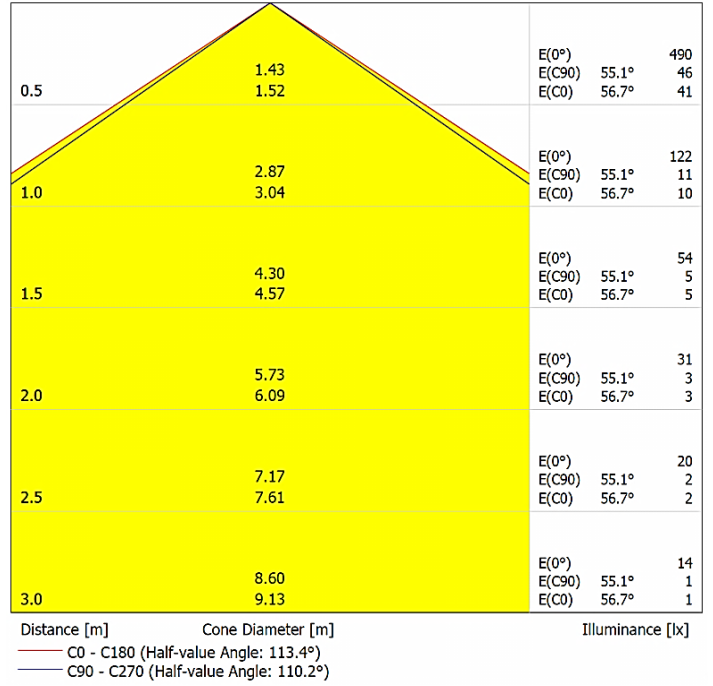

Sürekli iyileştirmeler ve yenilikler nedeniyle, özellikleri haber verilmeksizin değiştirilebilir.

ACRO
DA-DWS3-RGB
RGB

Lumen - 238 lm

Polar

Cone Diagram

Damla LED Ltd. Co.

Başkent OSB 17. Cad. No:38
Malıköy - Temelli 06909
Ankara | TURKEYTel +90 312 284 6353
Fax +90 312 285 8537