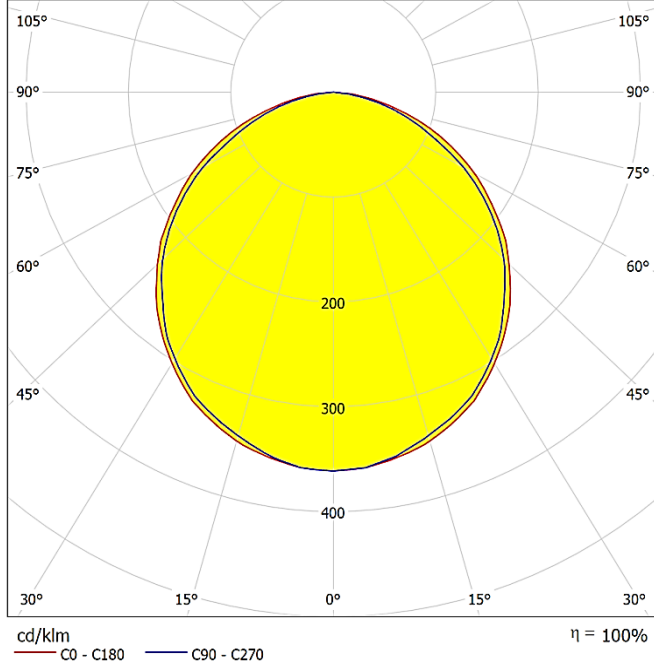

Sürekli iyileştirmeler ve yenilikler nedeniyle, özellikleri haber verilmeksizin değiştirilebilir.

ACRO
DA-DWS3-RGB
RGB

Lumen - 238 lm

Polar

Cone Diagram

Damla LED Ltd. Co.

Başkent OSB 17. Cad. No:38
Malıköy - Temelli 06909
Ankara | TURKEYTel +90 312 284 6353
Fax +90 312 285 8537