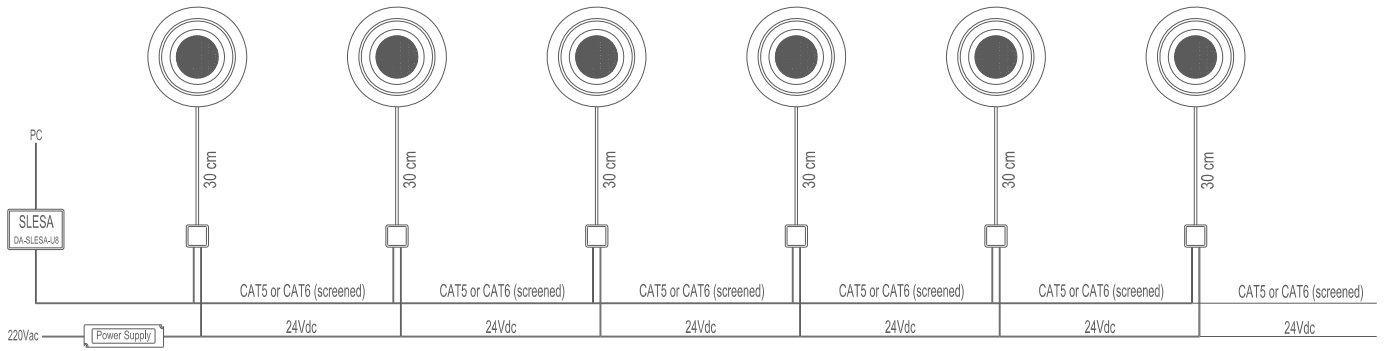

INSTALLATION DIAGRAM | MONTAJ ŞEMASI