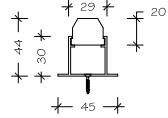

OR

DRAWING NAME / çizim ismi : PRODUCT TECHNICAL DRAWING / ÜRÜN TEKNİK ÇİZİMİ

PRODUCT SERIES / ÜRÜN SERİSİ : LINEAR LIGHTS

PRODUCT NAME / ÜRÜN İSMİ : **PELLO LSPT**

PRODUCT CODE / ÜRÜN KODU : DA-KBS48-LSPT