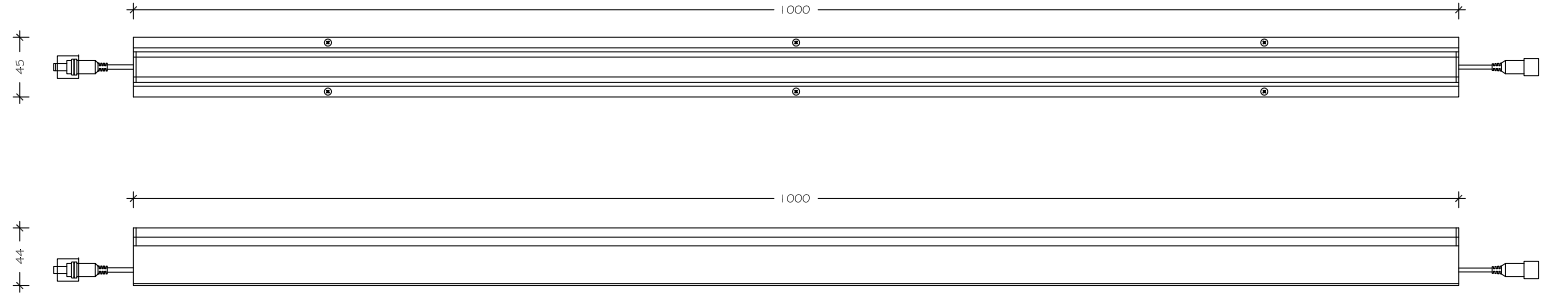

OR

DRAWING NAME / çizim ismi : PRODUCT TECHNICAL DRAWING / ÜRÜN TEKNİK ÇİZİMİ

PRODUCT SERIES / ÜRÜN SERİSİ : LINEAR LIGHTS

PRODUCT NAME / ÜRÜN İSMİ : **PELLO LSPT**

PRODUCT CODE / ÜRÜN KODU : DA-KBS48-LSPT