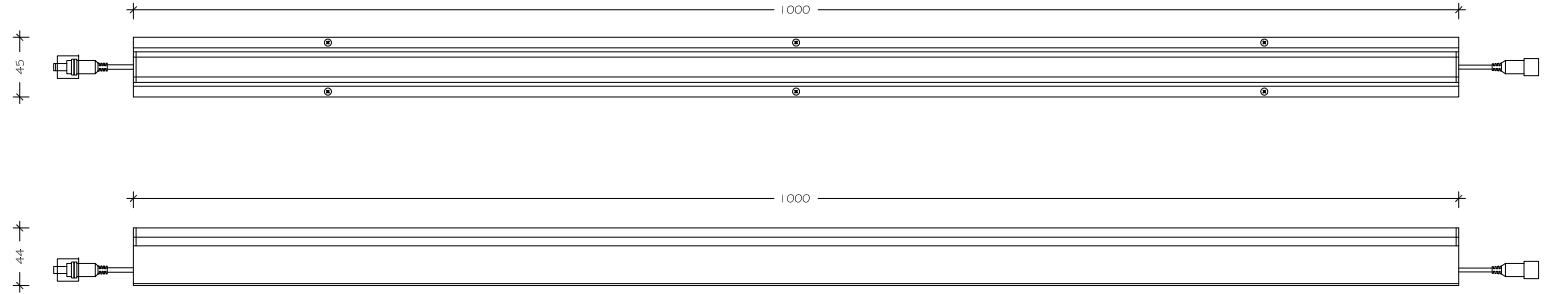

OR

DRAWING NAME / çizim ismi : PRODUCT TECHNICAL DRAWING / ÜRÜN TEKNİK ÇİZİMİ

PRODUCT SERIES / ÜRÜN SERİSİ : LINEAR LIGHTS

PRODUCT NAME / ÜRÜN İSMİ : **PELLO LSPT**

PRODUCT CODE / ÜRÜN KODU : DA-KBS36-LSPT