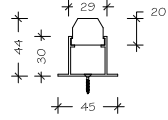

OR

DRAWING NAME / çizim ismi : PRODUCT TECHNICAL DRAWING / ÜRÜN TEKNİK ÇİZİMİ

PRODUCT SERIES / ÜRÜN SERİSİ : LINEAR LIGHTS

PRODUCT NAME / ÜRÜN İSMİ : **PELLO LSPT**

PRODUCT CODE / ÜRÜN KODU : DA-KBS36-LSPT