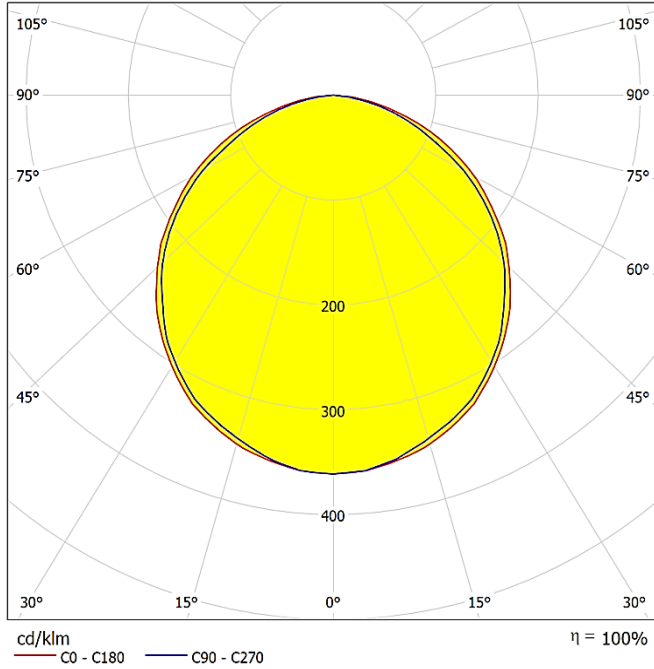

Lumen - 336 lm

Polar

Cone Diagram

Distance [m]	Cone Diameter [m]	E(0°)	E(C90)	E(C0)	Illuminance [lx]
0.5	1.43				490
	1.52	55.1°	56.7°		46
				56.7°	41
1.0	2.87				122
	3.04	55.1°	56.7°		11
				56.7°	10
1.5	4.30				54
	4.57	55.1°	56.7°		5
				56.7°	5
2.0	5.73				31
	6.09	55.1°	56.7°		3
				56.7°	3
2.5	7.17				20
	7.61	55.1°	56.7°		2
				56.7°	2
3.0	8.60				14
	9.13	55.1°	56.7°		1
				56.7°	1

Distance [m] Cone Diameter [m] Illuminance [lx]
— C0 - C180 (Half-value Angle: 113.4°)
— C90 - C270 (Half-value Angle: 110.2°)

Damla LED Ltd. Co.

Başkent OSB 17. Cad. No:38
Malıköy - Temelli 06909
Ankara | TURKEYTel +90 312 284 6353
Fax +90 312 285 8537