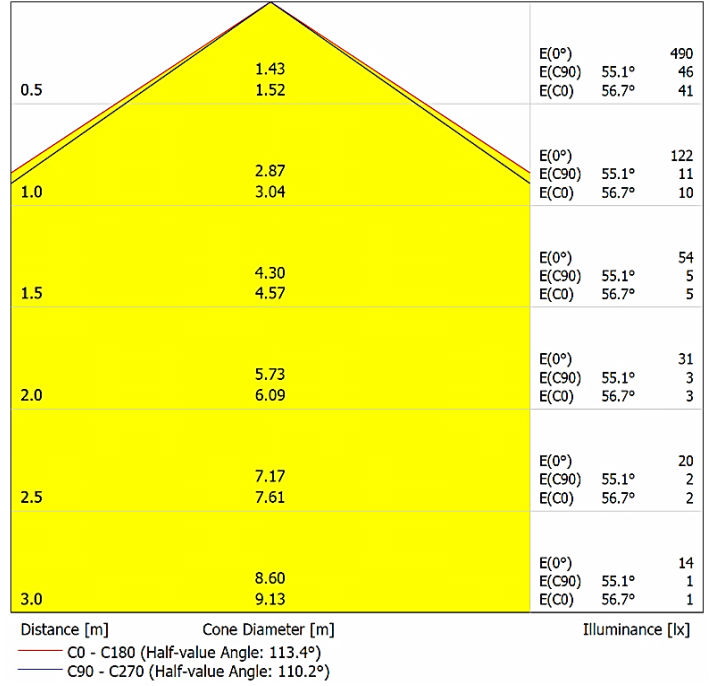

Damla LED Ltd. Co.

Başkent OSB 17. Cad. No:38
Malıköy - Temelli 06909
Ankara | TURKEY

Tel +90 312 284 6353
Fax +90 312 285 8537

info@damla-led.com

Damla LED Alternatif Aydınlatma Sistemleri Limited Company products are all original designs and the products have been registered. Due to the technological developments Damla LED Alternatif Aydınlatma Sistemleri Limited Company reserves the right to amend totally or partially, any specifications here in detailed without prior notice.

Damla LED Alternatif Aydınlatma Sistemleri Limited Şirketi ürünleri özgün tasarımlar olup, tescil edilmiştir. Damla LED Alternatif Aydınlatma Sistemleri Limited Şirketi, teknolojik gelişmelere göre önceden bildirmeksizin ürün özelliklerinde kısmen veya tamamen değişiklik yapma hakkını saklı tutar.