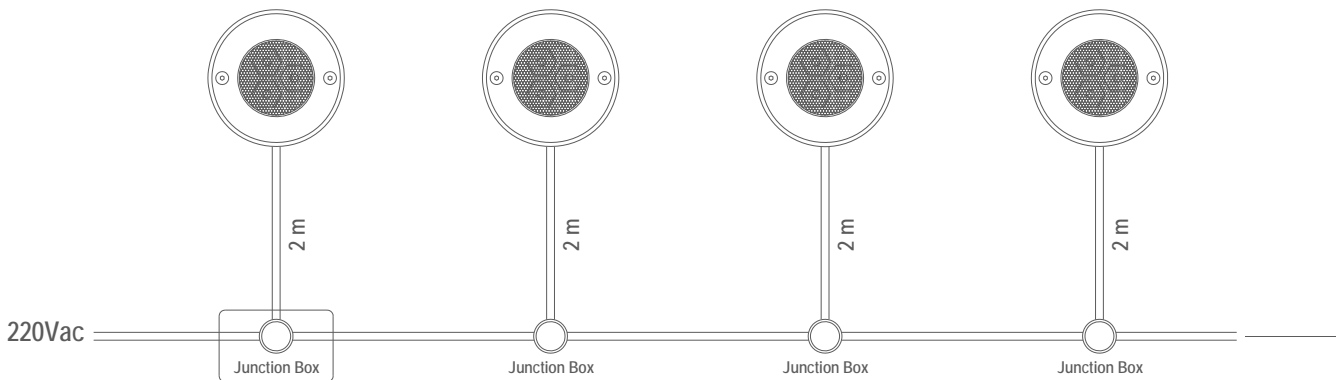

Folkart Narlıdere Housing - İzmir | Turkey
Folkart Narlıdere Konutları - İzmir | Türkiye

TECHNICAL DRAWING | TEKNİK ÇİZİM

INSTALLATION DIAGRAM - 24VDC | MONTAJ ŞEMASI - 24VDC

INSTALLATION DIAGRAM - 220V AC ~ 240V AC | MONTAJ ŞEMASI - 220V AC ~ 240V AC

LIGHT DISTRIBUTION CURVES | IŞIK DAĞILIM EĞRİLERİ

Data calculated with Farina DA-HAO

Lumen measurement complies with UNE-EN 13032 / IES LM-79-08 testing procedures.

Veri Farina DA-HAO ile hesaplanmıştır.