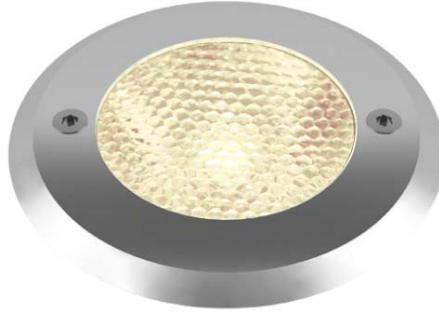

Damla LED

EVEXUS

Marine grade stainless steel housing and front trim. Diffuser of toughened safety-glass. The range of light distribution options offers all style of solutions for ground-lighting in public or private areas. Simple to install and perfect for small niches, step or path lighting.

Marine sınıfı paslanmaz gövde ve ön plaka. Temperli cam difüzörü. Optik ışık dağılımı çeşitleriyle, zemin aydınlatması için kamu ve özel mekanlarda, her türlü çözümü sunmaktadır. Kurması kolay ve küçük niş, basamak ya da yol aydınlatması için mükemmeldir.

Stainless & Functional Paslanmaz ve İşlevsel

Stainless steel body
Compact design
Recessed mounting
High lumen output
High efficient
Easy installation
Low maintenance
Different optics

Paslanmaz çelik gövde
Kompakt tasarım
Yere gömme
Yüksek lümen çıkışı
Yüksek verimli
Kolay kurulum
Düşük bakım
Farklı optik

MECHANICAL SPECIFICATIONS | MEKANİK ÖZELLİKLER

Version	Versiyon	DA-GA01
Dimensions	Boyutlar	Ø50 mm x 45 mm
Weight	Ağırlık	0.3 kg.
Housing	Gövde	Die-cast aluminium body / Alüminyum enjeksiyon gövde
Housing Color	Gövde rengi	RAL 9007
Frame	Kapak	Stainless steel frame / Paslanmaz çelik kapak
Mounting detail	Montaj detayı	Thermoplastic box for recess Ø46 / Termoplastik ankastre montaj kasası Ø46
Protection class	Koruma sınıfı	IP54
Temperature range	Sıcaklık aralığı	-20 °C ~ +85 °C