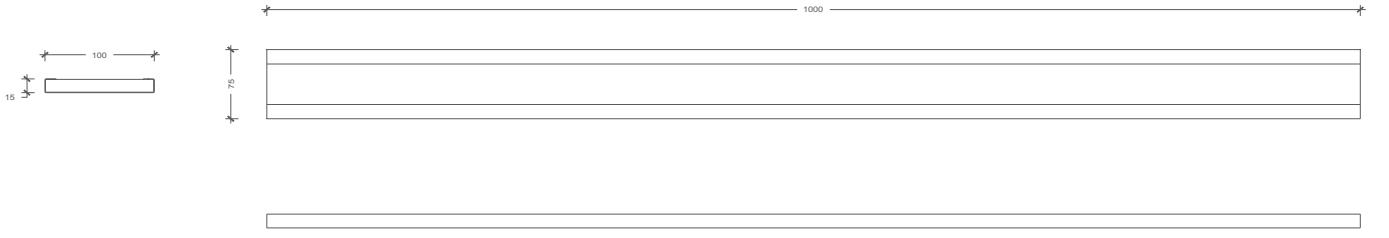

TECHNICAL DRAWING I TEKNİK ÇİZİM