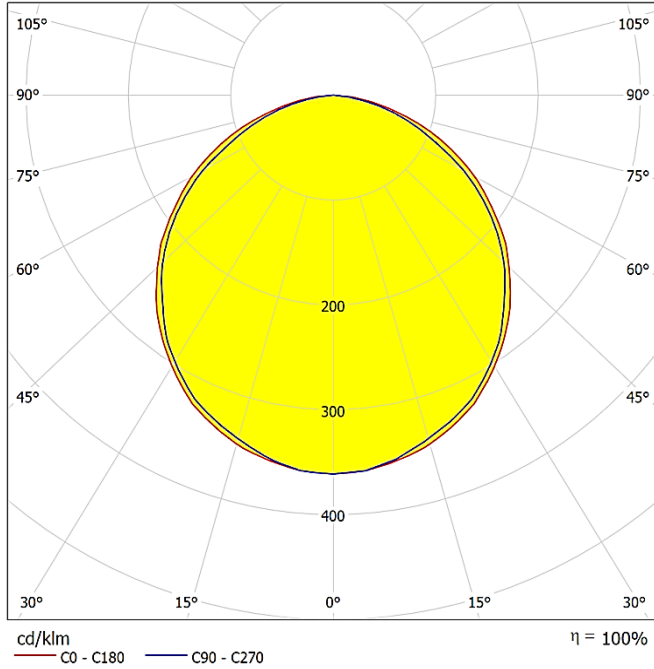

LIGHT DISTRIBUTION CURVES | IŞIK DAĞILIM EĞRİLERİ

Data calculated with Radix DA-GA06

Lumen measurement complies with UNE-EN 13032 / IES LM-79-08 testing procedures.

Veri Radix DA-GA06 ile hesaplanmıştır.

Lümen ölçümü 13032 / IES LM-79-08 test prosedürleri UNE-EN ile uyumludur.

Due to continuous improvements and innovations, specifications may change without notice.

Sürekli iyileştirmeler ve yenilikler nedeniyle, özellikleri haber verilmeksizin değiştirilebilir.

RADIX
DA-GA06-G
GREEN

Lumen - 672 lm

Polar

Cone Diagram