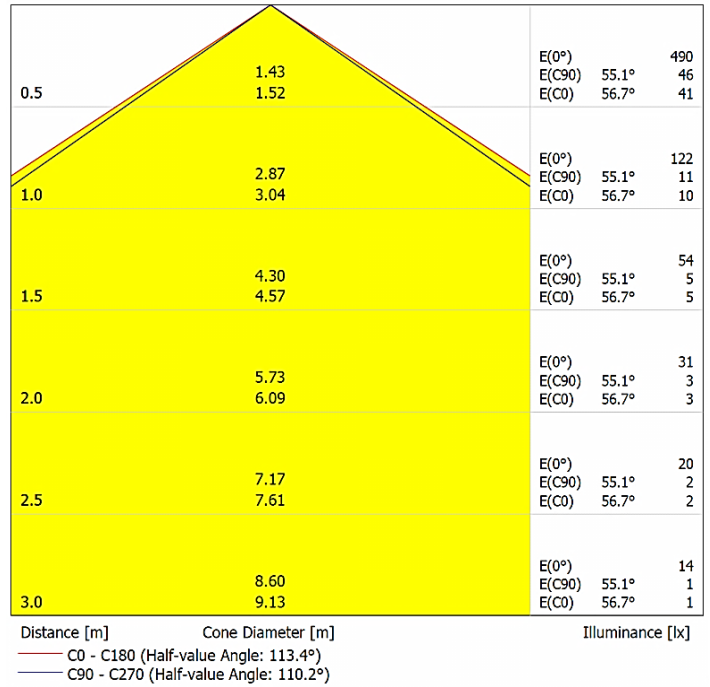

Damla LED Ltd. Co.

Başkent OSB 17. Cad. No:38
Malıköy - Temelli 06909
Ankara | TURKEY

Tel +90 312 284 6353
Fax +90 312 285 8537

info@damla-led.com

Damla LED Alternatif Aydınlatma Sistemleri Limited Company products are all original designs and the products have been registered. Due to the technological developments Damla LED Alternatif Aydınlatma Sistemleri Limited Company reserves the right to amend totally or partially, any specifications here in detailed without prior notice.

Damla LED Alternatif Aydınlatma Sistemleri Limited Şirketi ürünleri özgün tasarımlar olup, tescil edilmiştir. Damla LED Alternatif Aydınlatma Sistemleri Limited Şirketi, teknolojik gelişmelere göre önceden bildirmeksizin ürün özelliklerinde kısmen veya tamamen değişiklik yapma hakkını saklı tutar.