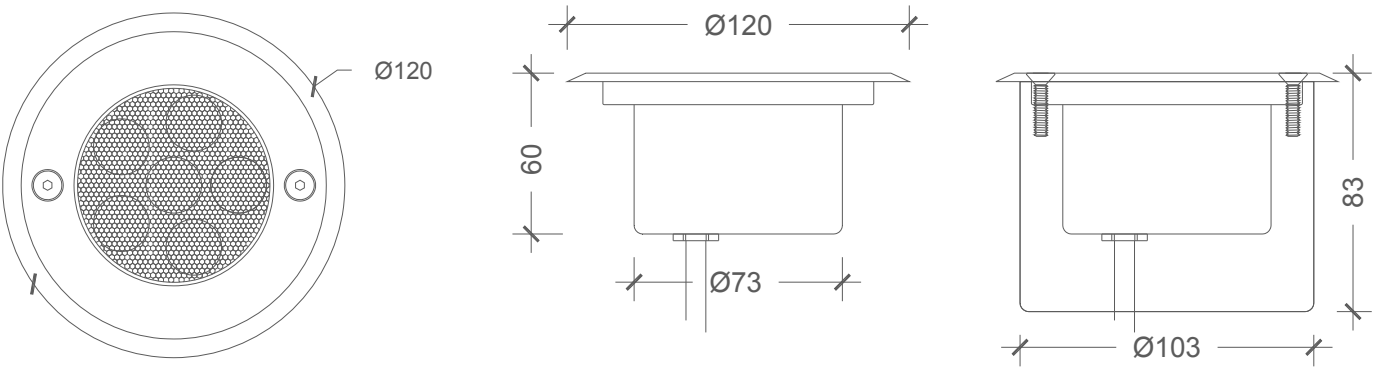

TECHNICAL DRAWING | TEKNİK ÇİZİM