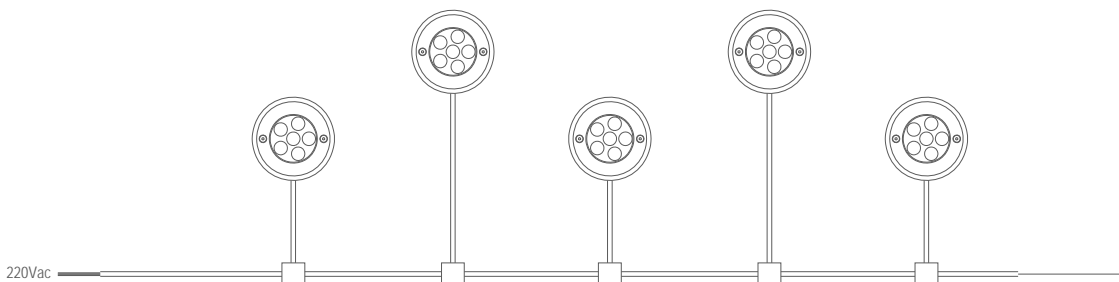

Folkart Narlıdere Housing - İzmir | Turkey
Folkart Narlıdere Konutları - İzmir | Türkiye

TECHNICAL DRAWING | TEKNİK ÇİZİM

INSTALLATION DIAGRAM | MONTAJ ŞEMASI

LIGHT DISTRIBUTION CURVES | IŞIK DAĞILIM EĞRİLERİ