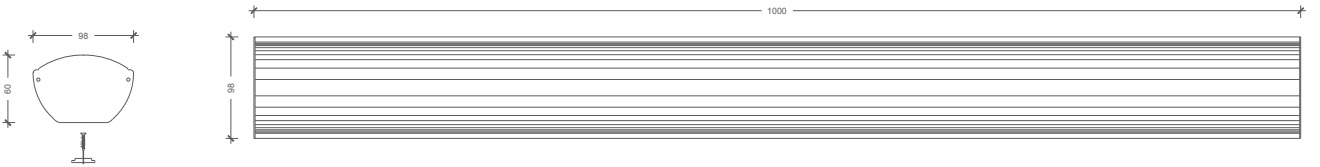

TECHNICAL DRAWING | TEKNİK ÇİZİM