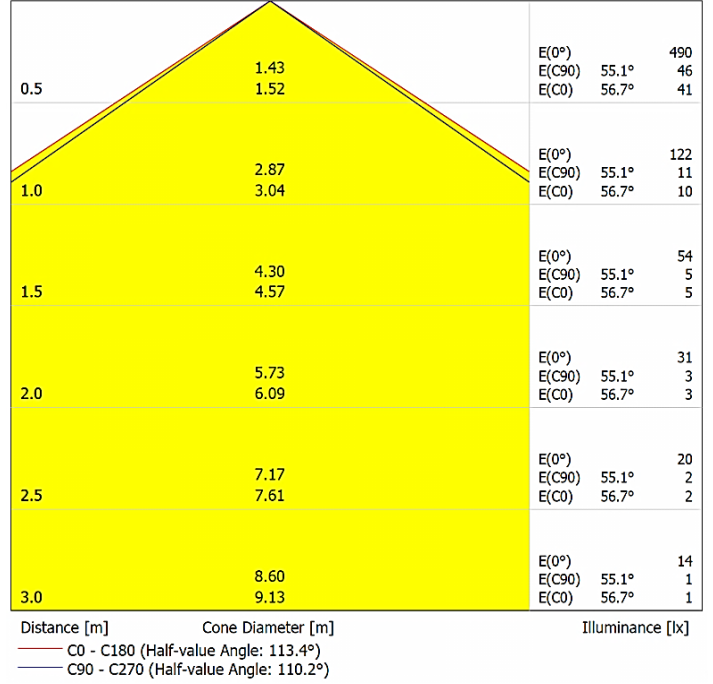

Damla LED

Damla LED Ltd. Co.

Başkent OSB 17. Cad. No:38

Malıköy - Temelli 06909

Ankara | TURKEY

Tel +90 312 284 6353

Fax +90 312 285 8537

info@damla-led.com

Damla LED Alternatif Aydınlatma Sistemleri Limited Company products are all original designs and the products have been registered. Due to the technological developments Damla LED Alternatif Aydınlatma Sistemleri Limited Company reserves the right to amend totally or partially, any specifications here in detailed without prior notice.

Damla LED Alternatif Aydınlatma Sistemleri Limited Şirketi ürünleri özgün tasarımlar olup, tescil edilmiştir. Damla LED Alternatif Aydınlatma Sistemleri Limited Şirketi, teknolojik gelişmelere göre önceden bildirmeksizin ürün özelliklerinde kısmen veya tamamen değişiklik yapma hakkını saklı tutar.