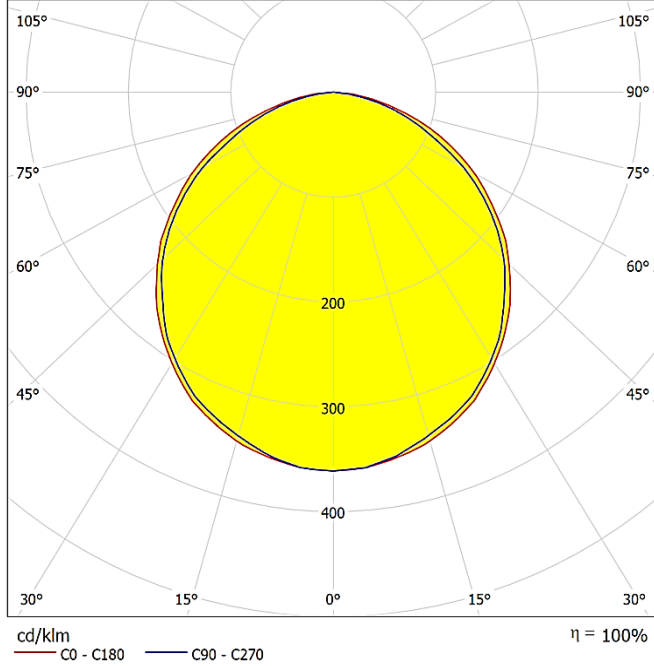

Lumen - 5472 lm

Polar

Cone Diagram

Damla LED

Damla LED Ltd. Co.

Başkent OSB 17. Cad. No:38

Malıköy - Temelli 06909

Ankara | TURKEY