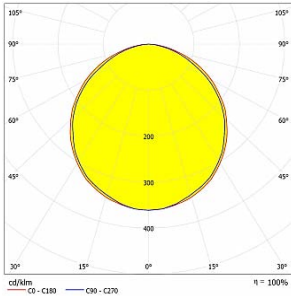

Sürekli iyileştirmeler ve yenilikler nedeniyle, özellikleri haber verilmeksizin değiştirilebilir.

**PELLO
DA-KBS24-LSA-G
GREEN**

Lumen - 408lm/m.

Polar

Cone Diagram

**PELLO
DA-KBS24-LSA-B
BLUE**

Lumen - 204lm/m.