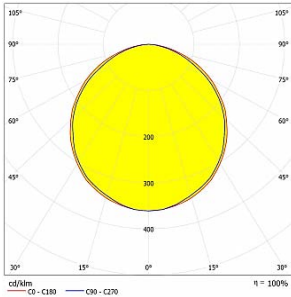

Sürekli iyileştirmeler ve yenilikler nedeniyle, özellikleri haber verilmeksizin değiştirilebilir.

**PELLO
DA-KBS24-LSA-G
GREEN**

Lumen - 408lm/m.

Polar

Cone Diagram

**PELLO
DA-KBS24-LSA-B
BLUE**

Lumen - 204lm/m.

Polar

Cone Diagram

**PELLO
DA-KBS24-LSA-A
AMBER**

Lumen - 90lm/m.

Polar

Cone Diagram

**PELLO
DA-KBS24-LSA-R
RED**

Lumen - 144lm/m.

Polar

Cone Diagram

**PELLO
DA-KBS36-LSA-G
GREEN**

Lumen - 612lm/m.

Polar

Cone Diagram

**PELLO
DA-KBS36-LSA-B
BLUE**

Lumen - 306lm/m.