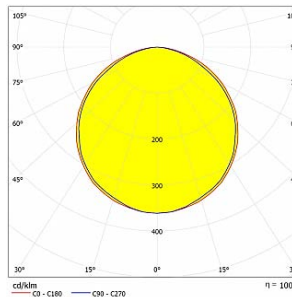

Sürekli iyileştirmeler ve yenilikler nedeniyle, özellikleri haber verilmeksizin değiştirilebilir.

**PELLO
DA-KBS24-LSA-G
GREEN**

Lumen - 408lm/m.

Polar

Cone Diagram

**PELLO
DA-KBS24-LSA-B
BLUE**

Lumen - 204lm/m.

Polar

Cone Diagram

**PELLO
DA-KBS24-LSA-A
AMBER**

Lumen - 90lm/m.

Polar

Cone Diagram

**PELLO
DA-KBS24-LSA-R
RED**

Lumen - 144lm/m.

Polar

Cone Diagram

**PELLO
DA-KBS36-LSA-G
GREEN**

Lumen - 612lm/m.

Polar

Cone Diagram

**PELLO
DA-KBS36-LSA-B
BLUE**

Lumen - 306lm/m.