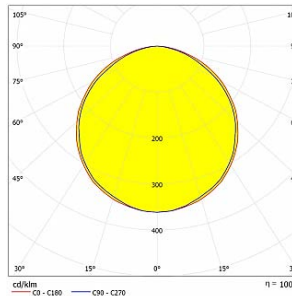

Sürekli iyileştirmeler ve yenilikler nedeniyle, özellikleri haber verilmeksizin değiştirilebilir.

**PELLO
DA-KBS24-LSA-G
GREEN**

Lumen - 408lm/m.

Polar

Cone Diagram

**PELLO
DA-KBS24-LSA-B
BLUE**

Lumen - 204lm/m.

Polar

Cone Diagram

**PELLO
DA-KBS24-LSA-A
AMBER**

Lumen - 90lm/m.

Polar

Cone Diagram

**PELLO
DA-KBS24-LSA-R
RED**

Lumen - 144lm/m.