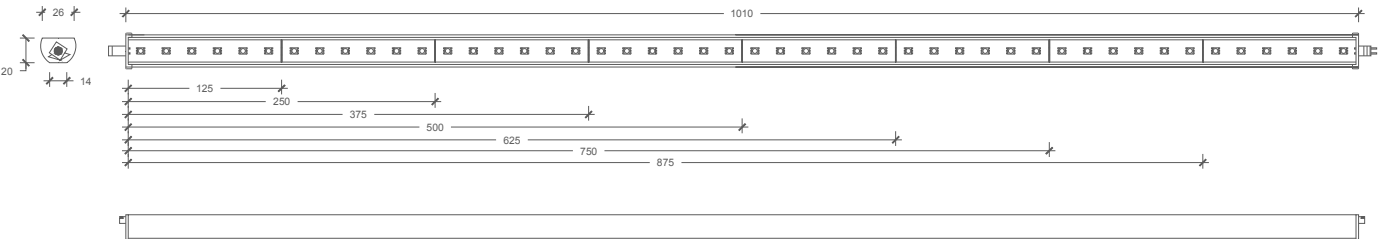

TECHNICAL DRAWING - DA-KBS48-LSA | TEKNİK ÇİZİM - DA-KBS48-LSA