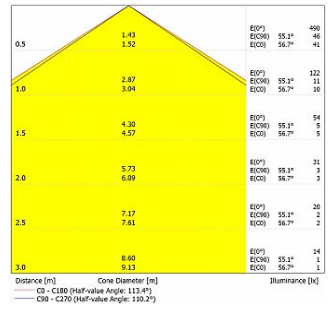

Sürekli iyileştirmeler ve yenilikler nedeniyle, özellikleri haber verilmeksizin değiştirilebilir.

**PELLO
DA-KBS24-LSA-G
GREEN**

Lumen - 408lm/m.

Polar

Cone Diagram

**PELLO
DA-KBS24-LSA-B
BLUE**

Lumen - 204lm/m.

Polar

Cone Diagram

**PELLO
DA-KBS24-LSA-A
AMBER**

Lumen - 90lm/m.

Polar

Cone Diagram

**PELLO
DA-KBS24-LSA-R
RED**

Lumen - 144lm/m.