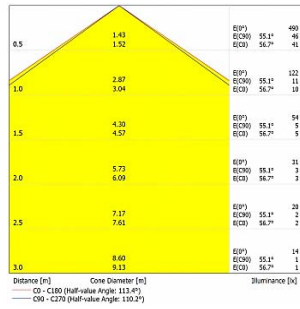

Sürekli iyileştirmeler ve yenilikler nedeniyle, özellikleri haber verilmeksizin değiştirilebilir.

**PELLO
DA-KBS24-LSA-G
GREEN**

Lumen - 408lm/m.

Polar

Cone Diagram

**PELLO
DA-KBS24-LSA-B
BLUE**

Lumen - 204lm/m.