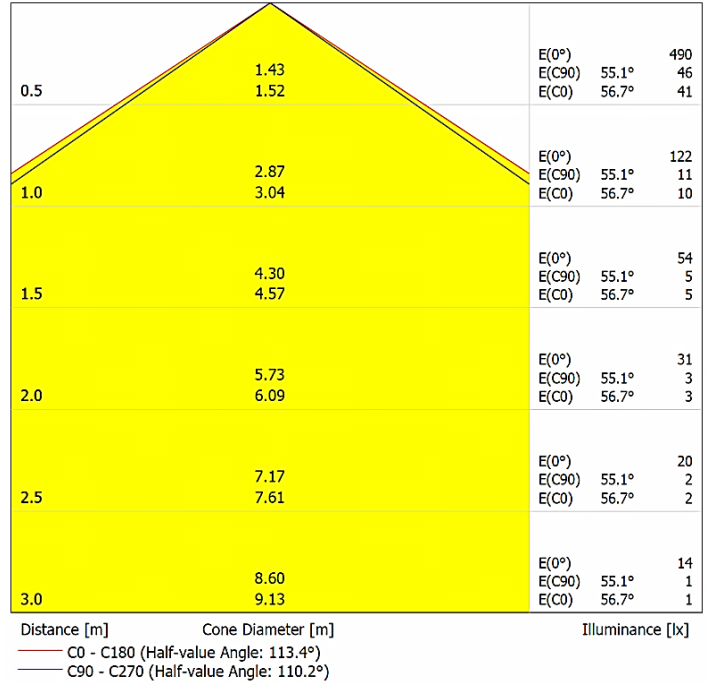

Sürekli iyileştirmeler ve yenilikler nedeniyle, özellikleri haber verilmeksizin değiştirilebilir.

NUTRIX
DA-GPO9-RGB
RGB

Lumen - 714 lm

Polar

Cone Diagram

Damla LED

Damla LED Ltd. Co.

Başkent OSB 17. Cad. No:38