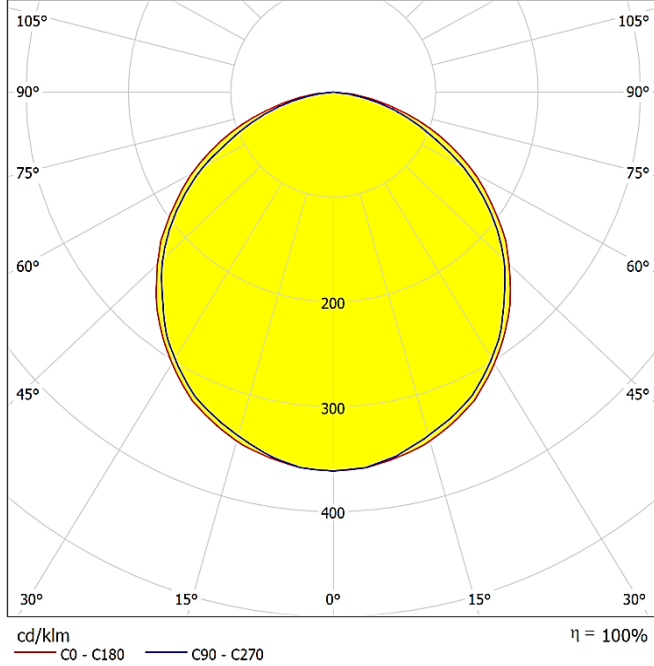

Sürekli iyileştirmeler ve yenilikler nedeniyle, özellikleri haber verilmeksizin değiştirilebilir.

NUTRIX
DA-GPO9-RGB
RGB

Lumen - 714 lm

Polar

Cone Diagram

Damla LED

Damla LED Ltd. Co.

Başkent OSB 17. Cad. No:38