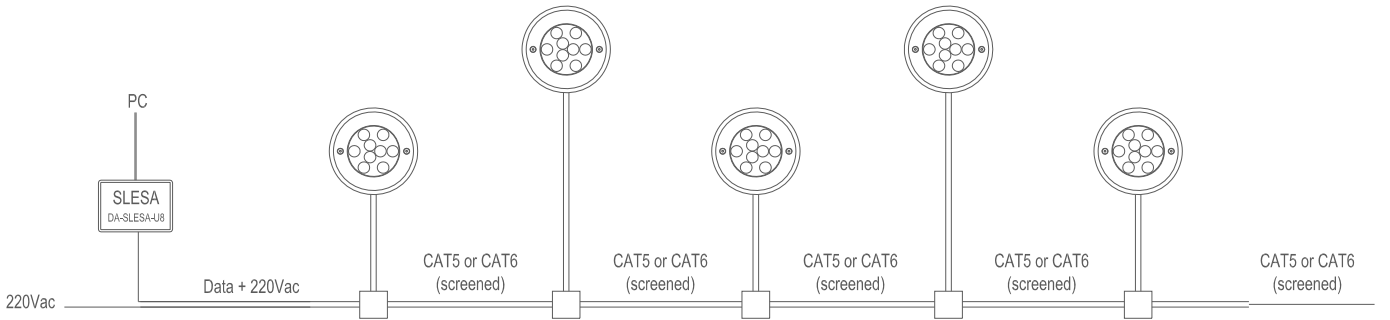

Platin Megastore - Mersin | Turkey
Platin Megastore - Mersin | Türkiye

TECHNICAL DRAWING | TEKNİK ÇİZİM

INSTALLATION DIAGRAM | MONTAJ ŞEMASI

LIGHT DISTRIBUTION CURVES | IŞIK DAĞILIM EĞRİLERİ

Data calculated with Nutrix DA-GPO9-RGB