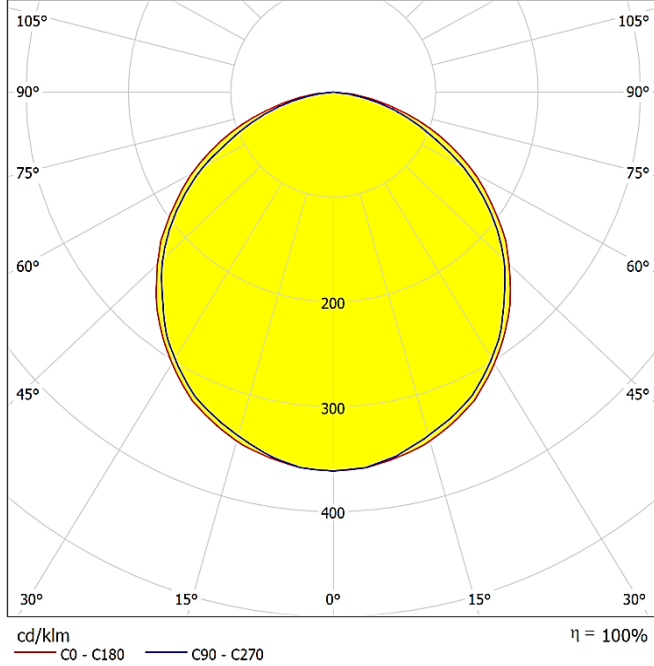

LIGHT DISTRIBUTION CURVES | IŞIK DAĞILIM EĞRİLERİ

Data calculated with Acro DA-DWS6-RGB

Lumen measurement complies with UNE-EN 13032 / IES LM-79-08 testing procedures.

Veri Acro DA-DWS6-RGB ile hesaplanmıştır.

Lümen ölçümü 13032 / IES LM-79-08 test prosedürleri UNE-EN ile uyumludur.

Due to continuous improvements and innovations, specifications may change without notice.

Sürekli iyileştirmeler ve yenilikler nedeniyle, özellikleri haber verilmeksizin değiştirilebilir.

ACRO
DA-DWS6-RGB
RGB

Lumen - 416 lm

Polar

Cone Diagram