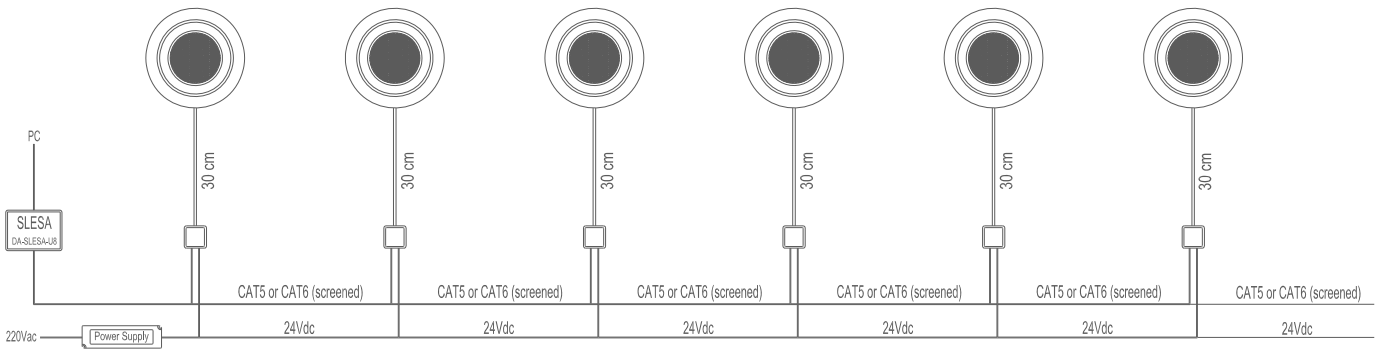

INSTALLATION DIAGRAM | MONTAJ ŞEMASI