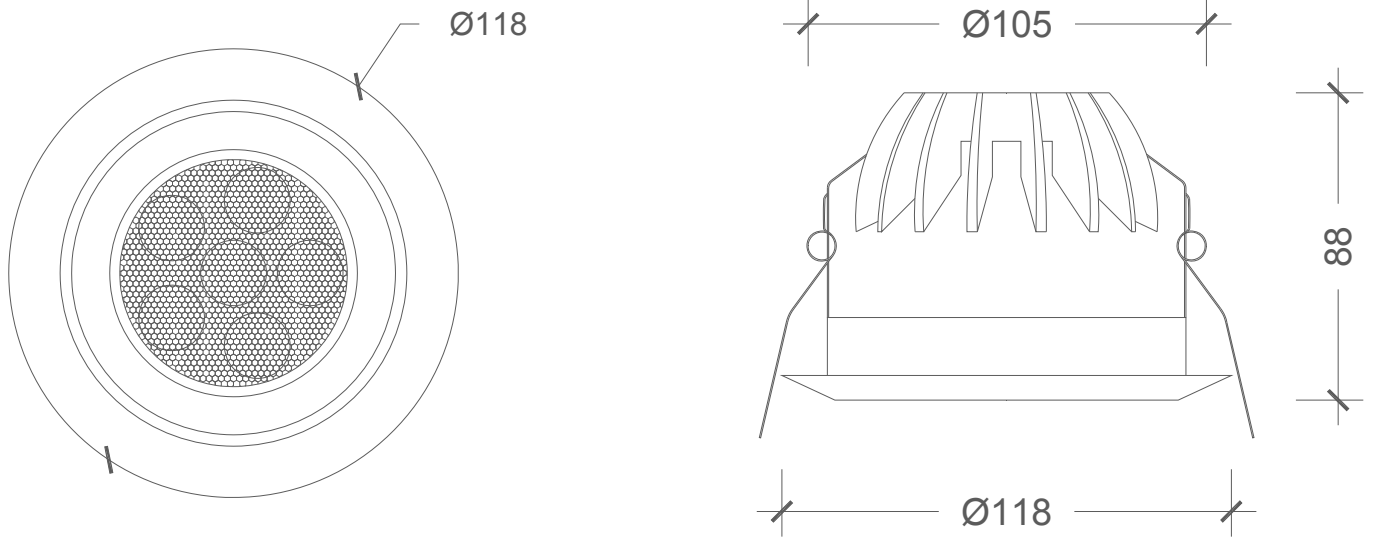

TECHNICAL DRAWING | TEKNİK ÇİZİM