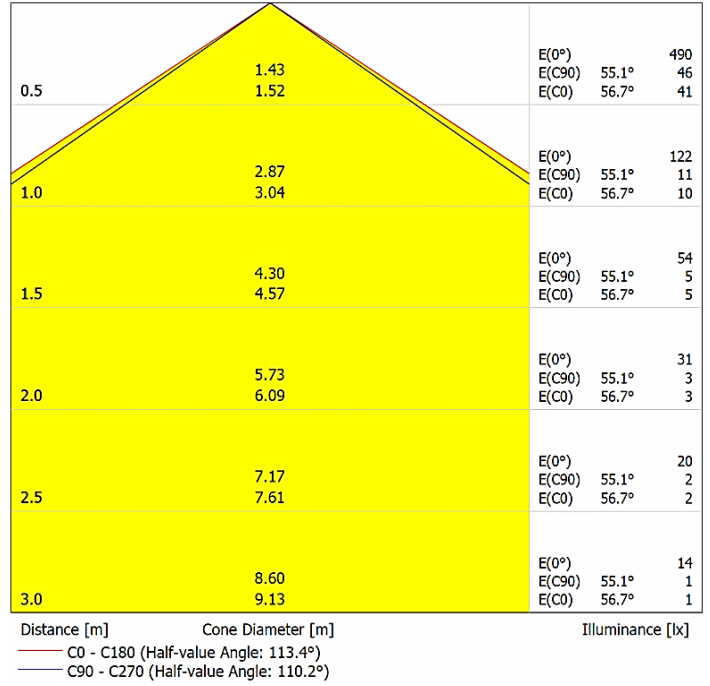

Sürekli iyileştirmeler ve yenilikler nedeniyle, özellikleri haber verilmeksizin değiştirilebilir.

ACRO
DA-DWS6-RGB
RGB

Lumen - 416 lm

Polar

Cone Diagram

Damla LED Ltd. Co.

Başkent OSB 17. Cad. No:38
Malıköy - Temelli 06909
Ankara | TURKEYTel +90 312 284 6353
Fax +90 312 285 8537