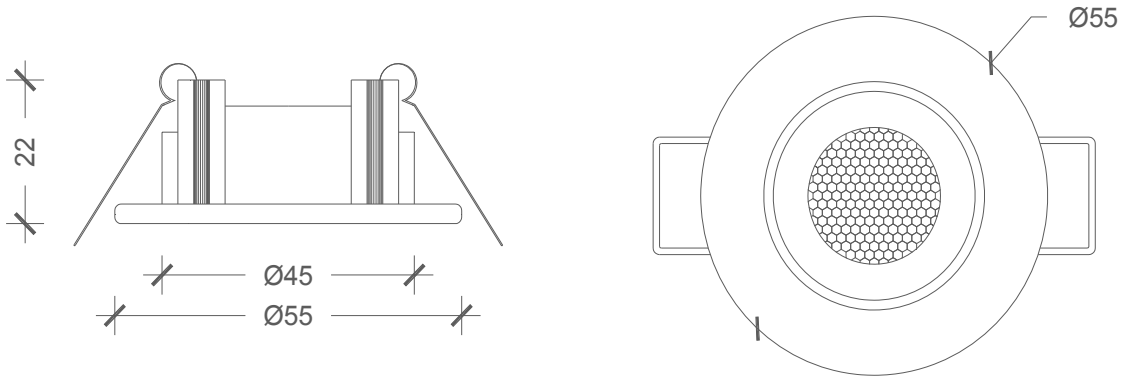

TECHNICAL DRAWING | TEKNİK ÇİZİM