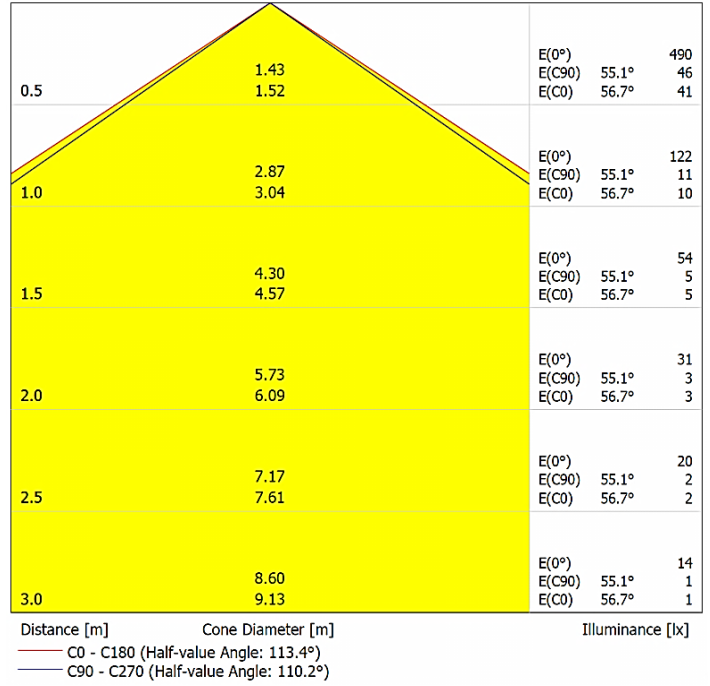

Damla LED Ltd. Co.

Başkent OSB 17. Cad. No:38
Malıköy - Temelli 06909
Ankara | TURKEY

Tel +90 312 284 6353
Fax +90 312 285 8537

info@damla-led.com

Damla LED Alternatif Aydınlatma Sistemleri Limited Company products are all original designs and the products have been registered. Due to the technological developments Damla LED Alternatif Aydınlatma Sistemleri Limited Company reserves the right to amend totally or partially, any specifications here in detailed without prior notice.

Damla LED Alternatif Aydınlatma Sistemleri Limited Şirketi ürünleri özgün tasarımlar olup, tescil edilmiştir. Damla LED Alternatif Aydınlatma Sistemleri Limited Şirketi, teknolojik gelişmelere göre önceden bildirmeksizin ürün özelliklerinde kısmen veya tamamen değişiklik yapma hakkını saklı tutar.