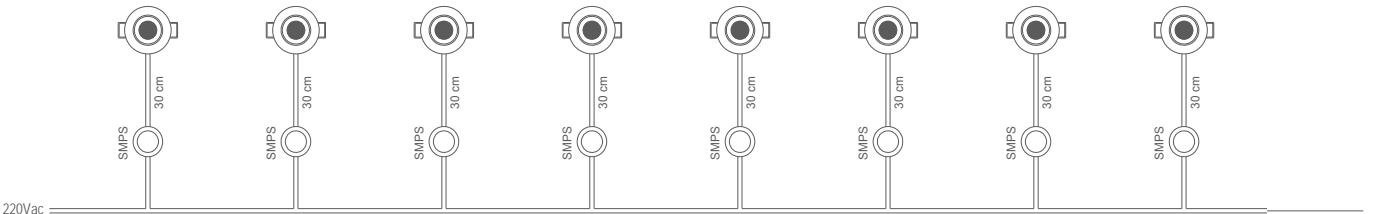

INSTALLATION DIAGRAM | MONTAJ ŞEMASI