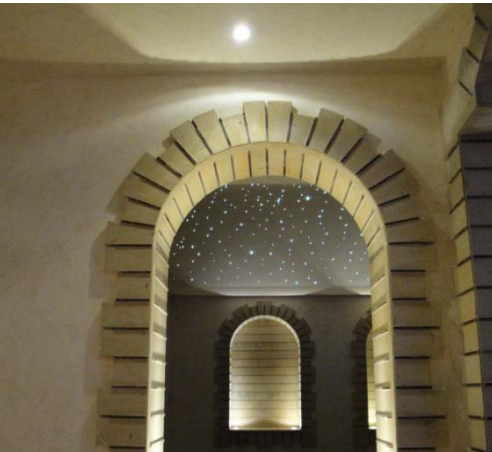

ELECTRICAL SPECIFICATIONS | ELEKTRİK ÖZELLİKLERİ

Input voltage	Giriş voltajı	220V AC ~ 240V AC (via Power Supply / Güç kaynağı ile birlikte)
LED quantity	LED adeti	1 LED
Power consumption	Güç tüketimi	1.2W
Cable	Kablo	30 cm. cable / 30 cm. kablo

LED SPECIFICATIONS | LED ÖZELLİKLERİ

Due to continuous improvements and innovations, specifications may change without notice		Sürekli iyileştirmeler ve yenilikler sayesinde, özellikler önceden haber verilmeksizin değiştirilebilir			
LED type	LED tipi	350-700mA Golden Dragon Plus			
LED brand	LED markası	OSRAM Opto			
Color temperature	Renk sıcaklığı	☐ White	Beyaz	5000 - 7000 K	
		☐ Neutral White	Natural Günışığı	4000 K	
		☐ Warm white	Günışığı	2700 - 3000 K	
Lumens	Lümen	W	White	Beyaz	130 lm
		NW	Neutral White	Natural Günışığı	97 lm
		WW	Warm white	Günışığı	97 lm
Beam Angle	Işıma Açısı	N (narrow/dar): 6° | M (medium/orta): 25° | O (oval/oval): 12°x48° | W (wide/geniş): 60°			
Lifespan	Ömür	35.000 hrs (50°C) / 50.000 hrs (25°C)			

CERTIFICATIONS | SERTİFİKALAR

EN 62031:2008 EN 60598-2-1:1989 EN 60598-1:2004+A1:2006

CE complies with 2006 / 95 / EC

RoHS complies with 2002 / 95 / EC

Turkish Patent Institute Registration Number: 2008 04595 Türk Patent Enstitüsü Kayıt Numarası: 2008 04595

Fixed professional recessed spotlight made of aluminium. The innovative LED spotlights combine high quality manufacture with timeless design and maximum functionality and flexibility.

Focus Flat Aydınlatma alüminyumdan üretilmiş profesyonel bir gömme spottur. Yenilikçi LED spot ışıkları, yüksek kalite üretimi sonsuz tasarım, maksimum işlevsellik ve esneklikle birleşmektedir.