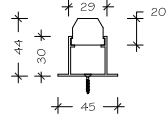

OR

DRAWING NAME / çizim ismi : PRODUCT TECHNICAL DRAWING / ÜRÜN TEKNİK ÇİZİMİ

PRODUCT SERIES / ÜRÜN SERİSİ : LINEAR LIGHTS

PRODUCT NAME / ÜRÜN İSMİ : **PELLO LSPT**

PRODUCT CODE / ÜRÜN KODU : DA-KBS24-LSPT