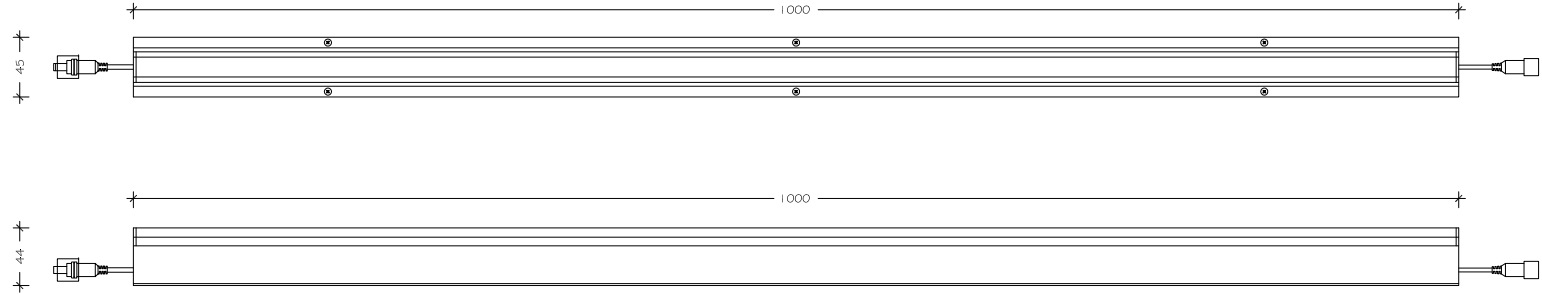

OR

DRAWING NAME / çizim ismi : PRODUCT TECHNICAL DRAWING / ÜRÜN TEKNİK ÇİZİMİ

PRODUCT SERIES / ÜRÜN SERİSİ : LINEAR LIGHTS

PRODUCT NAME / ÜRÜN İSMİ : **PELLO LSPT**

PRODUCT CODE / ÜRÜN KODU : DA-KBS24-LSPT