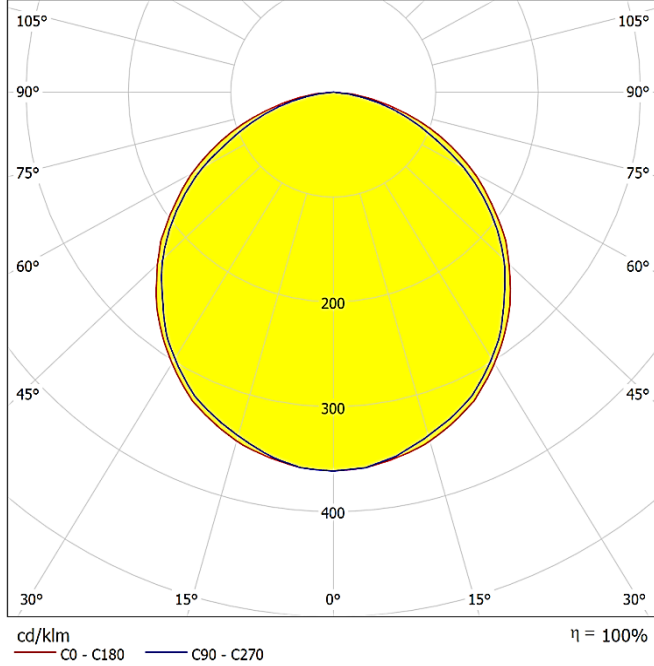

LIGHT DISTRIBUTION CURVES | IŞIK DAĞILIM EĞRİLERİ

Data calculated with Spina DA-KDD

Lumen measurement complies with UNE-EN 13032 / IES LM-79-08 testing procedures.

Veri Spina DA-KDD ile hesaplanmıştır.

Lümen ölçümü 13032 / IES LM-79-08 test prosedürleri UNE-EN ile uyumludur.

Due to continuous improvements and innovations, specifications may change without notice.

Sürekli iyileştirmeler ve yenilikler nedeniyle, özellikleri haber verilmeksizin değiştirilebilir.

SPINA
DA-KDD-WW
WARM WHITE

Lumen - 72

Polar

Cone Diagram