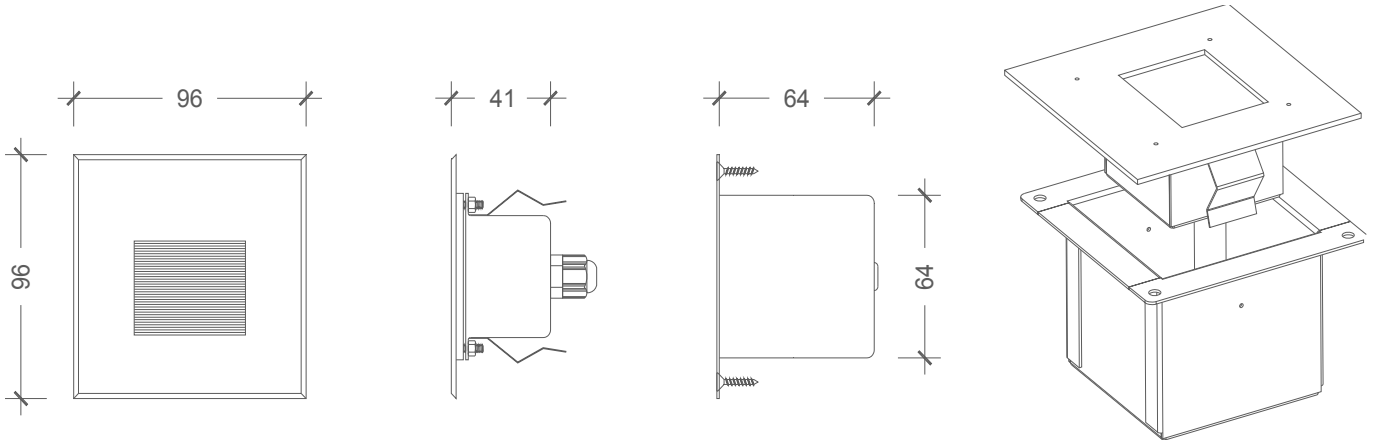

TECHNICAL DRAWING | TEKNİK ÇİZİM