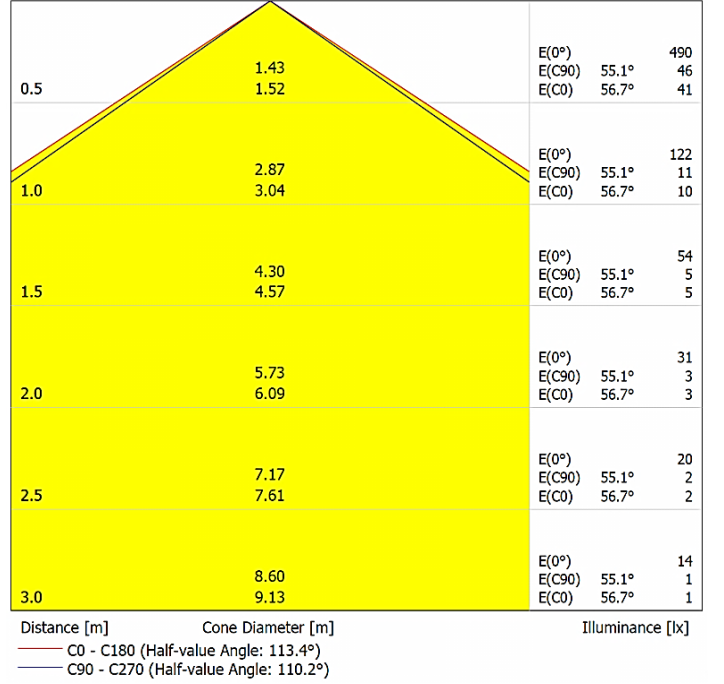

Damla LED Ltd. Co.

Başkent OSB 17. Cad. No:38
Malıköy - Temelli 06909
Ankara | TURKEY

Tel +90 312 284 6353
Fax +90 312 285 8537

info@damla-led.com

Damla LED Alternatif Aydınlatma Sistemleri Limited Company products are all original designs and the products have been registered. Due to the technological developments Damla LED Alternatif Aydınlatma Sistemleri Limited Company reserves the right to amend totally or partially, any specifications here in detailed without prior notice.

Damla LED Alternatif Aydınlatma Sistemleri Limited Şirketi ürünleri özgün tasarımlar olup, tescil edilmiştir. Damla LED Alternatif Aydınlatma Sistemleri Limited Şirketi, teknolojik gelişmelere göre önceden bildirmeksizin ürün özelliklerinde kısmen veya tamamen değişiklik yapma hakkını saklı tutar.