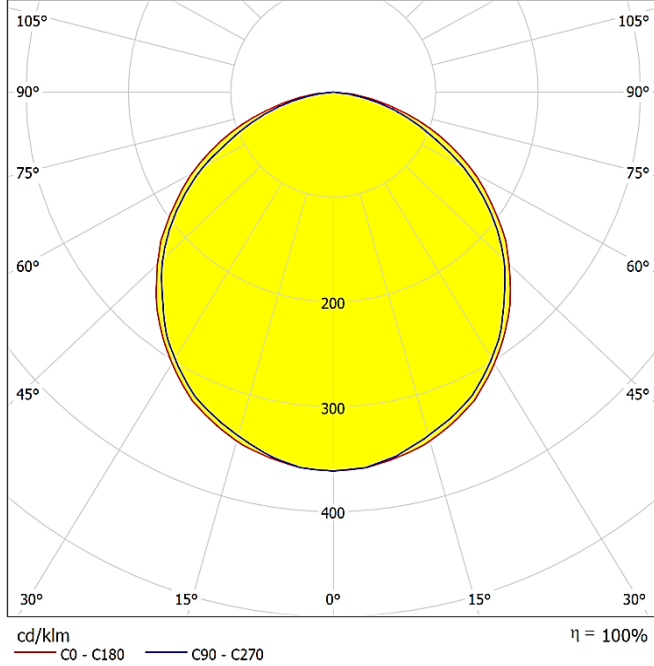

LIGHT DISTRIBUTION CURVES | IŞIK DAĞILIM EĞRİLERİ

Data calculated with Adorno DA-CS18

Lumen measurement complies with UNE-EN 13032 / IES LM-79-08 testing procedures.

Veri Adorno DA-CS18 ile hesaplanmıştır.

Lümen ölçümü 13032 / IES LM-79-08 test prosedürleri UNE-EN ile uyumludur.

Due to continuous improvements and innovations, specifications may change without notice.

Sürekli iyileştirmeler ve yenilikler nedeniyle, özellikleri haber verilmeksizin değiştirilebilir.

ADORNO
DA-CS18
WARM WHITE

Lumen - 1746

Polar

Cone Diagram