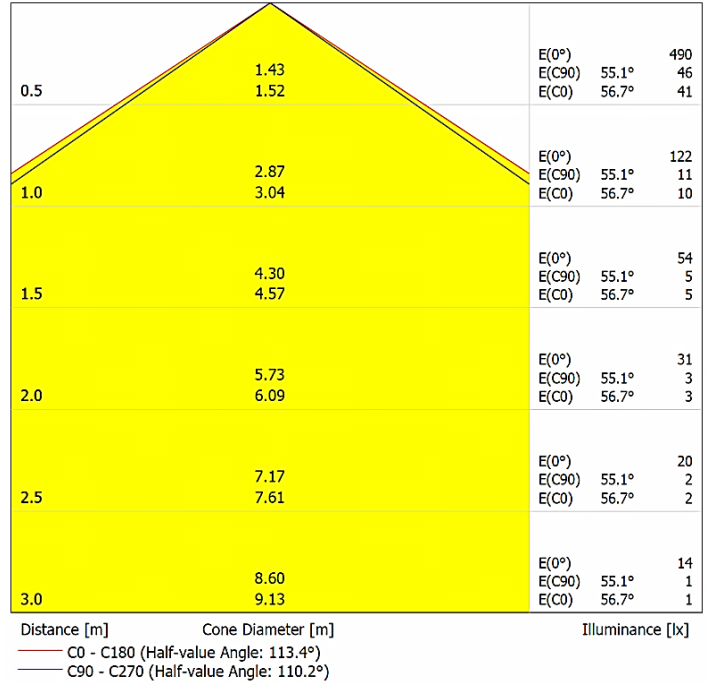

Sürekli iyileştirmeler ve yenilikler nedeniyle, özellikleri haber verilmeksizin değiştirilebilir.

TERRA 01
DA-GAA-01
WARM WHITE

Lumen - 58

Polar

Cone Diagram

Damla LED Ltd. Co.

Başkent OSB 17. Cad. No:38
Malıköy - Temelli 06909
Ankara | TURKEYTel +90 312 284 6353
Fax +90 312 285 8537