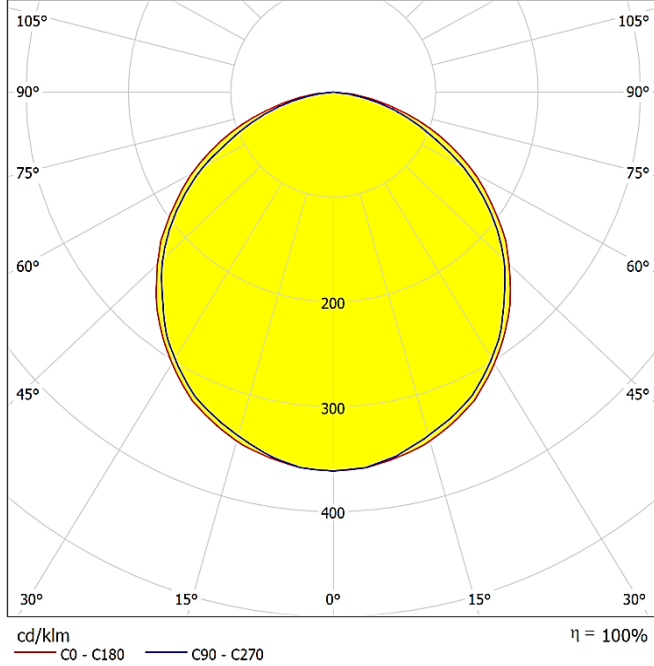

LIGHT DISTRIBUTION CURVES | IŞIK DAĞILIM EĞRİLERİ

Data calculated with Terra 01 DA-GAA-01

Lumen measurement complies with UNE-EN 13032 / IES LM-79-08 testing procedures.

Veri Terra 01 DA-GAA-01 ile hesaplanmıştır.

Lümen ölçümü 13032 / IES LM-79-08 test prosedürleri UNE-EN ile uyumludur.

Due to continuous improvements and innovations, specifications may change without notice.

Sürekli iyileştirmeler ve yenilikler nedeniyle, özellikleri haber verilmeksizin değiştirilebilir.

TERRA 01
DA-GAA-01
WARM WHITE

Lumen - 58

Polar

Cone Diagram