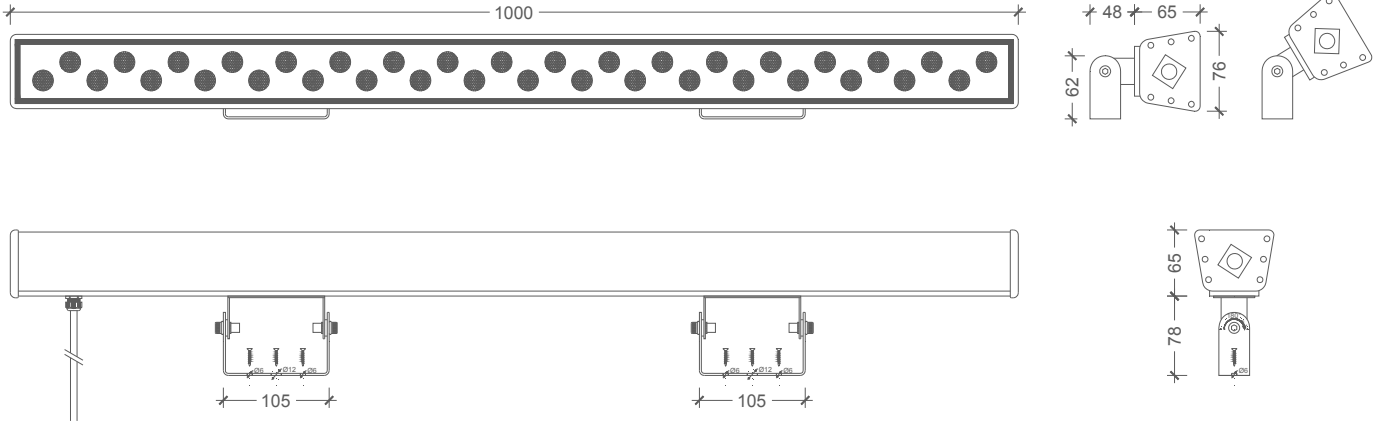

TECHNICAL DRAWING | TEKNİK ÇİZİM