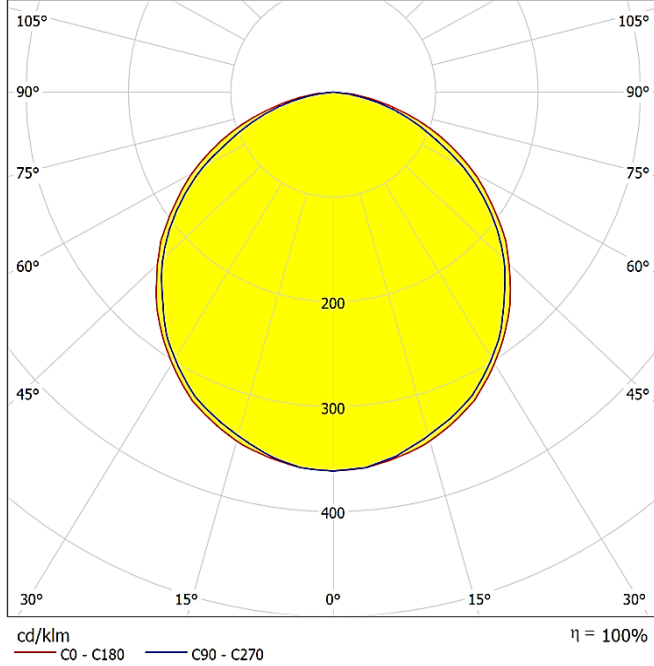

LIGHT DISTRIBUTION CURVES | IŞIK DAĞILIM EĞRİLERİ

Data calculated with Rex DA-CL36

Lumen measurement complies with UNE-EN 13032 / IES LM-79-08 testing procedures.

Veri Rex DA-CL36 ile hesaplanmıştır.

Lümen ölçümü 13032 / IES LM-79-08 test prosedürleri UNE-EN ile uyumludur.

Due to continuous improvements and innovations, specifications may change without notice.

Sürekli iyileştirmeler ve yenilikler nedeniyle, özellikleri haber verilmeksizin değiştirilebilir.

REX
DA-CL36-G
GREEN

Lumen - 4032 lm

Polar

Cone Diagram