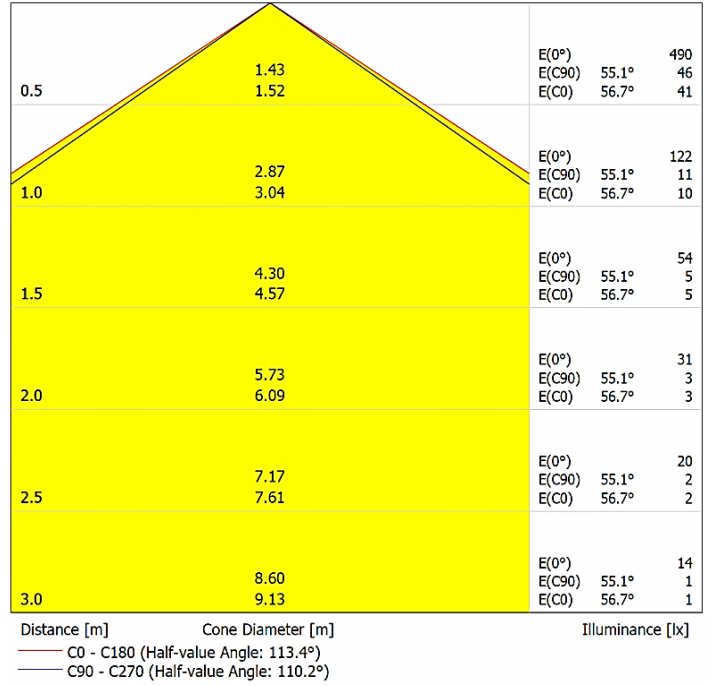

Damla LED Ltd. Co.

Başkent OSB 17. Cad. No:38

Malıköy - Temelli 06909

Ankara | TURKEY

Tel +90 312 284 6353

Fax +90 312 285 8537

info@damla-led.com

Damla LED Alternatif Aydınlatma Sistemleri Limited Company products are all original designs and the products have been registered. Due to the technological developments Damla LED Alternatif Aydınlatma Sistemleri Limited Company reserves the right to amend totally or partially, any specifications here in detailed without prior notice.

Damla LED Alternatif Aydınlatma Sistemleri Limited Şirketi ürünleri özgün tasarımlar olup, tescil edilmiştir. Damla LED Alternatif Aydınlatma Sistemleri Limited Şirketi, teknolojik gelişmelere göre önceden bildirmeksizin ürün özelliklerinde kısmen veya tamamen değişiklik yapma hakkını saklı tutar.