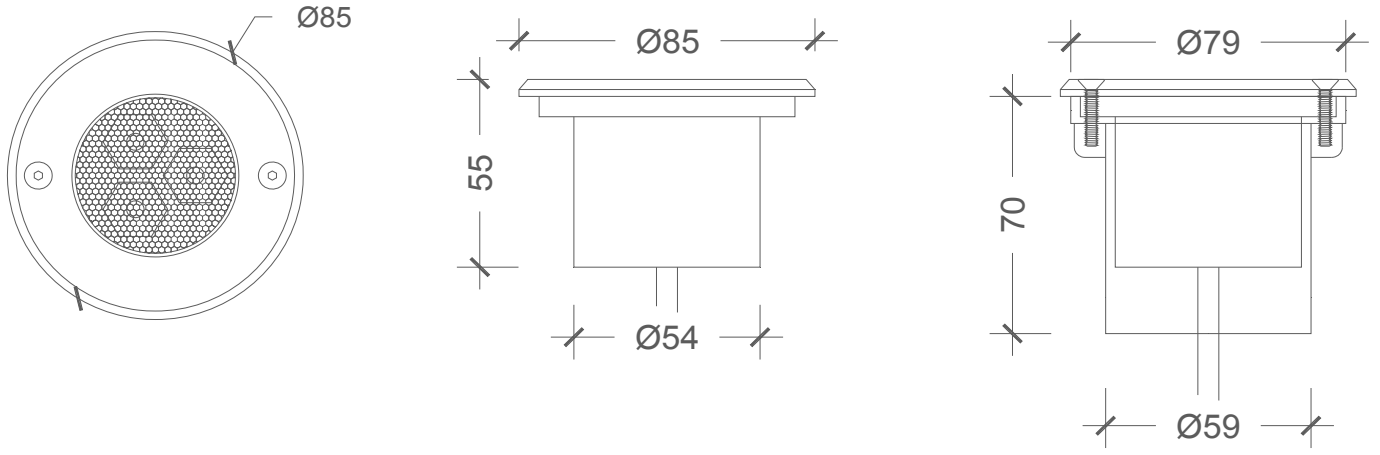

Folkart Narlıdere Housing - İzmir | Turkey
Folkart Narlıdere Konutları - İzmir | Türkiye