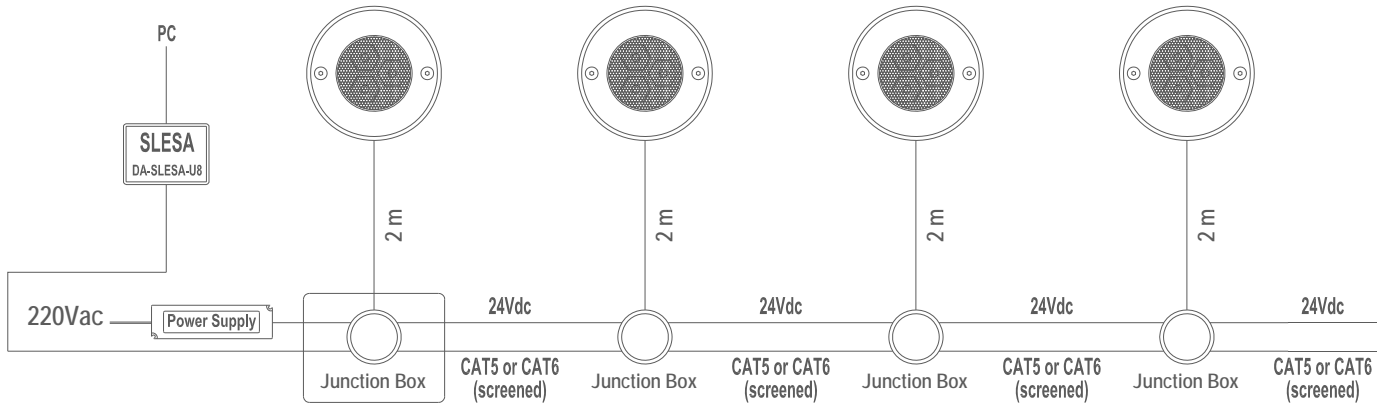

INSTALLATION DIAGRAM | MONTAJ ŞEMASI