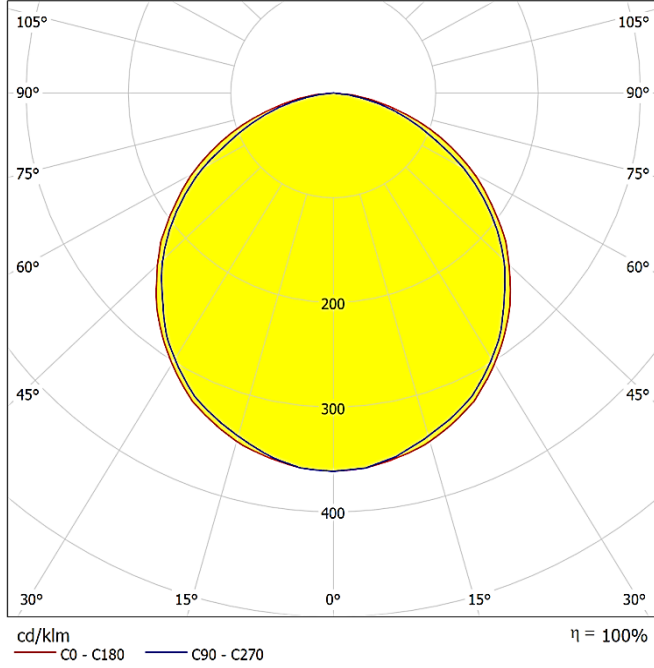

Sürekli iyileştirmeler ve yenilikler nedeniyle, özellikleri haber verilmeksizin değiştirilebilir.

FARINA
DA-HAO-RGB
RGB

Lumen - 238 lm

Polar

Cone Diagram

Distance [m]	Cone Diameter [m]	Illuminance [lx]
0.5	1.43	E(0°) 490
	1.52	E(C90) 55.1° 46
		E(C0) 56.7° 41
1.0	2.87	E(0°) 122
	3.04	E(C90) 55.1° 11
		E(C0) 56.7° 10
1.5	4.30	E(0°) 54
	4.57	E(C90) 55.1° 5
		E(C0) 56.7° 5
2.0	5.73	E(0°) 31
	6.09	E(C90) 55.1° 3
		E(C0) 56.7° 3
2.5	7.17	E(0°) 20
	7.61	E(C90) 55.1° 2
		E(C0) 56.7° 2
3.0	8.60	E(0°) 14
	9.13	E(C90) 55.1° 1
		E(C0) 56.7° 1

Distance [m] Cone Diameter [m] Illuminance [lx]

— C0 - C180 (Half-value Angle: 113.4°)

— C90 - C270 (Half-value Angle: 110.2°)

Damla LED Ltd. Co.

Başkent OSB 17. Cad. No:38
Malköy - Temelli 06909
Ankara | TURKEY