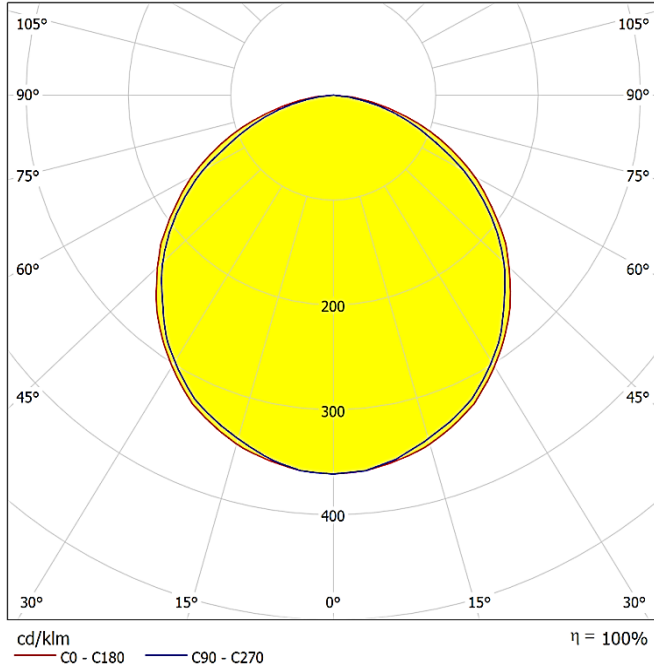

LIGHT DISTRIBUTION CURVES | IŞIK DAĞILIM EĞRİLERİ

Data calculated with Radix DA-GAO3-RGB

Lumen measurement complies with UNE-EN 13032 / IES LM-79-08 testing procedures.

Veri Radix DA-GAO3-RGB ile hesaplanmıştır.

Lümen ölçümü 13032 / IES LM-79-08 test prosedürleri UNE-EN ile uyumludur.

Due to continuous improvements and innovations, specifications may change without notice.

Sürekli iyileştirmeler ve yenilikler nedeniyle, özellikleri haber verilmeksizin değiştirilebilir.

RADIX
DA-GAO3-RGB
RGB

Lumen - 238 lm

Polar

Cone Diagram