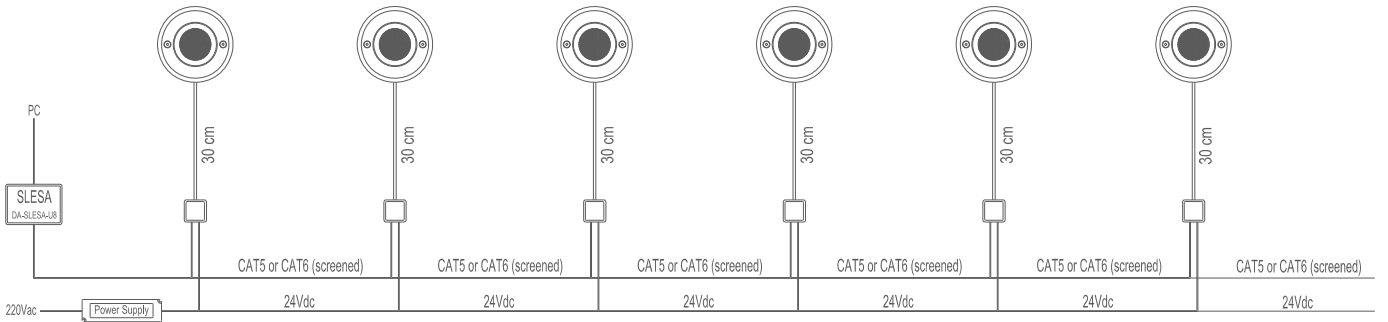

ELECTRICAL SPECIFICATIONS | ELEKTRİK ÖZELLİKLERİ

Input voltage	Giriş voltajı	24V DC
LED quantity	LED adeti	3 LEDs
Power consumption	Güç tüketimi	4W
Controller unit	Kontrol ünitesi	integral DMX512 / dahili DMX512
Cable	Kablo	30 cm. cable / 30 cm. kablo
Max. Run	Maks. Sürme	15 pcs/60W SMPS
Max. Distance to SMPS	SMPS'e Maks. Mesafe	30m.

Platin Megastore - Mersin | Turkey
Platin Megastore - Mersin | Türkiye

TECHNICAL DRAWING | TEKNİK ÇİZİM

INSTALLATION DIAGRAM | MONTAJ ŞEMASI

LIGHT DISTRIBUTION CURVES | IŞIK DAĞILIM EĞRİLERİ

Data calculated with Radix DA-GAO3-RGB