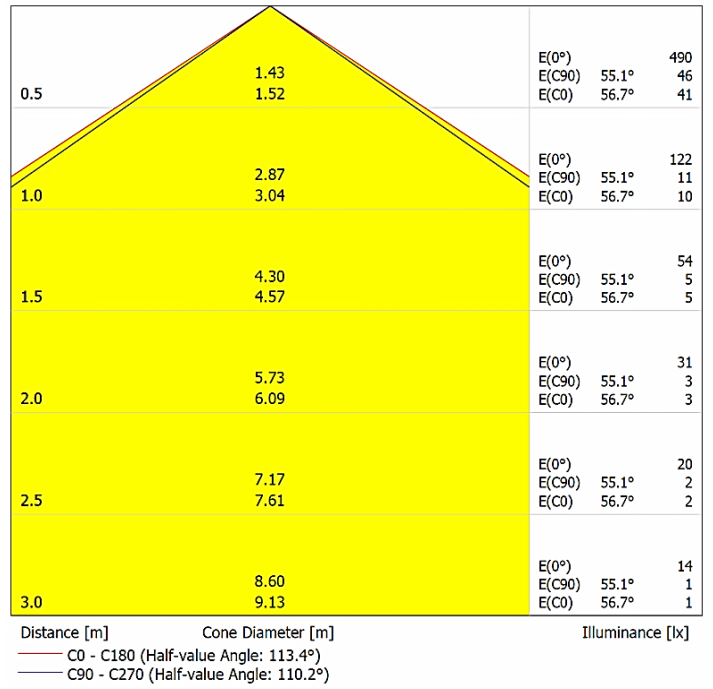

Sürekli iyileştirmeler ve yenilikler nedeniyle, özellikleri haber verilmeksizin değiştirilebilir.

RADIX
DA-GAO3-RGB
RGB

Lumen - 238 lm

Polar

Cone Diagram

Damla LED Ltd. Co.

Başkent OSB 17. Cad. No:38

Malıköy - Temelli 06909