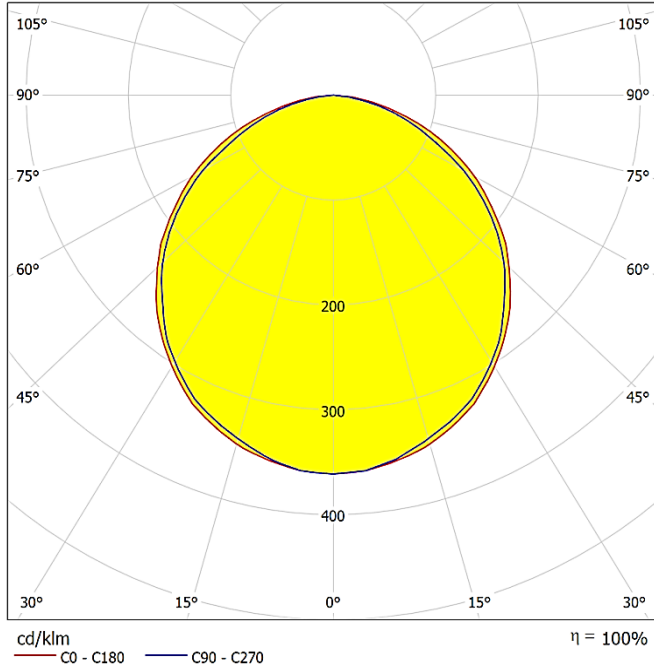

LIGHT DISTRIBUTION CURVES | IŞIK DAĞILIM EĞRİLERİ

Data calculated with Focus DA-FCS

Lumen measurement complies with UNE-EN 13032 / IES LM-79-08 testing procedures.

Due to continuous improvements and innovations, specifications may change without notice.

Veri Focus DA-FCS ile hesaplanmıştır.

Lümen ölçümü 13032 / IES LM-79-08 test prosedürleri UNE-EN ile uyumludur.

Sürekli iyileştirmeler ve yenilikler nedeniyle, özellikleri haber verilmeksizin değiştirilebilir.

FOCUS
DA-FCS-G
GREEN

Lumen - 112

Polar