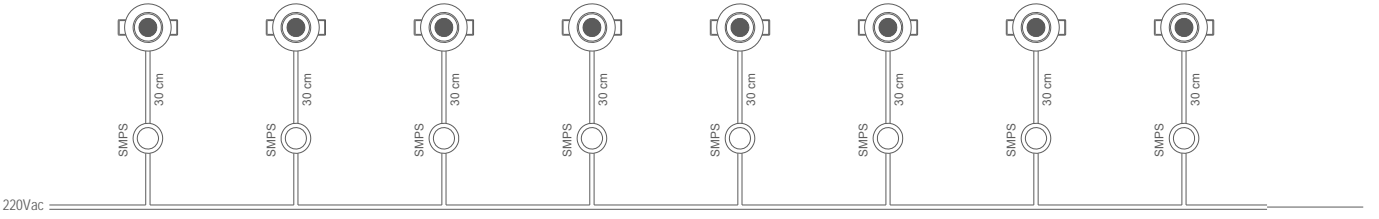

INSTALLATION DIAGRAM | MONTAJ ŞEMASI