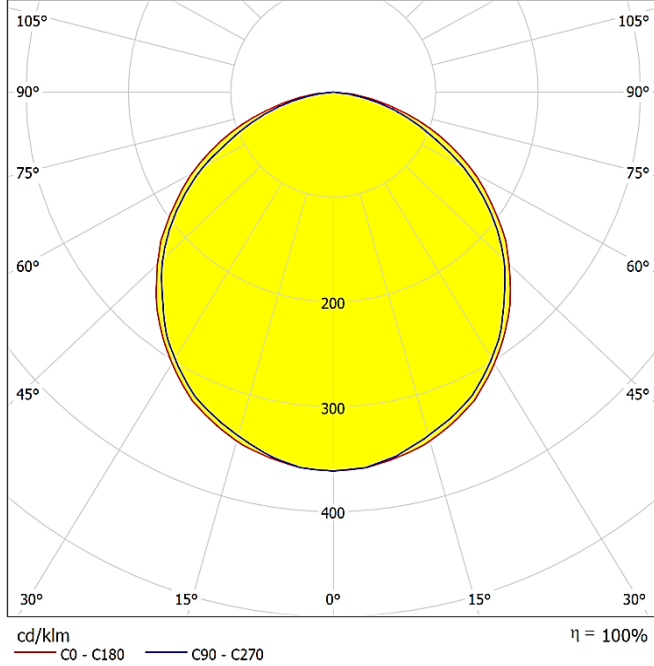

LIGHT DISTRIBUTION CURVES | IŞIK DAĞILIM EĞRİLERİ

Data calculated with Magnus DA-CS72

Lumen measurement complies with UNE-EN 13032 / IES LM-79-08 testing procedures.

Veri Magnus DA-CS72 ile hesaplanmıştır.

Lümen ölçümü 13032 / IES LM-79-08 test prosedürleri UNE-EN ile uyumludur.

Due to continuous improvements and innovations, specifications may change without notice.

Sürekli iyileştirmeler ve yenilikler nedeniyle, özellikleri haber verilmeksizin değiştirilebilir.

MAGNUS
DA-CS72-WW
WARM WHITE

Lumen - 6984

Polar

Cone Diagram