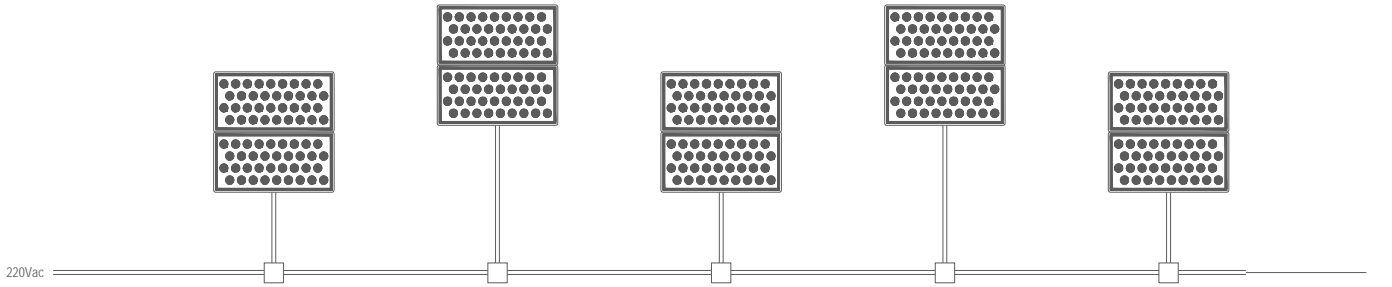

Beheshte Reza - Mashhad | Iran
Beheshte Reza - Mashhad | İran

TECHNICAL DRAWING | TEKNİK ÇİZİM

INSTALLATION DIAGRAM - INPUT/OUTPUT | MONTAJ ŞEMASI - GİRİDİ/ÇIKTI

INSTALLATION DIAGRAM - DIRECT | MONTAJ ŞEMASI - DİREKT