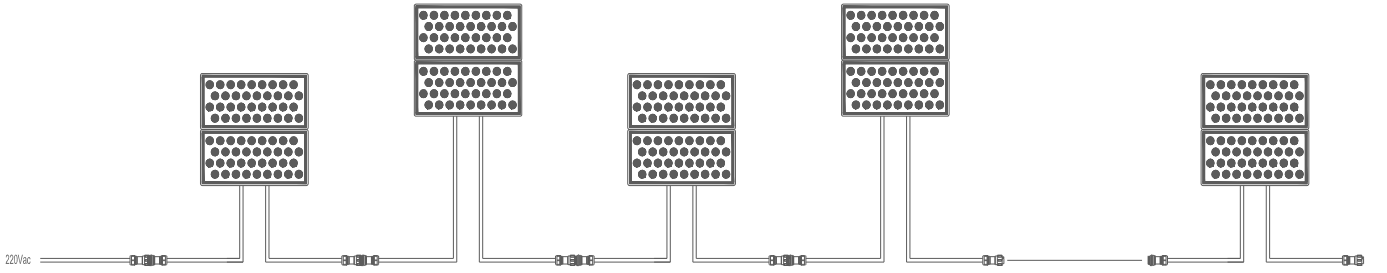

CABLE ORDER CODES | KABLO SİPARİŞ KODLARI

End Cap	Sonlandırma Kapağı		DA-CLSIPCAP
Interconnection Cable 200 cm.	Ara Bağlantı Kablosu 200 cm.		DA-CLSICC-200
Input Cable - 200 cm.	Giriş Kablosu - 200 cm.		DA-CLSIC-200

Beheshte Reza - Mashhad | Iran
Beheshte Reza - Mashhad | İran

TECHNICAL DRAWING | TEKNİK ÇİZİM

INSTALLATION DIAGRAM - INPUT/OUTPUT | MONTAJ ŞEMASI - GİRİDİ/ÇIKTI

INSTALLATION DIAGRAM - DIRECT | MONTAJ ŞEMASI - DİREKT