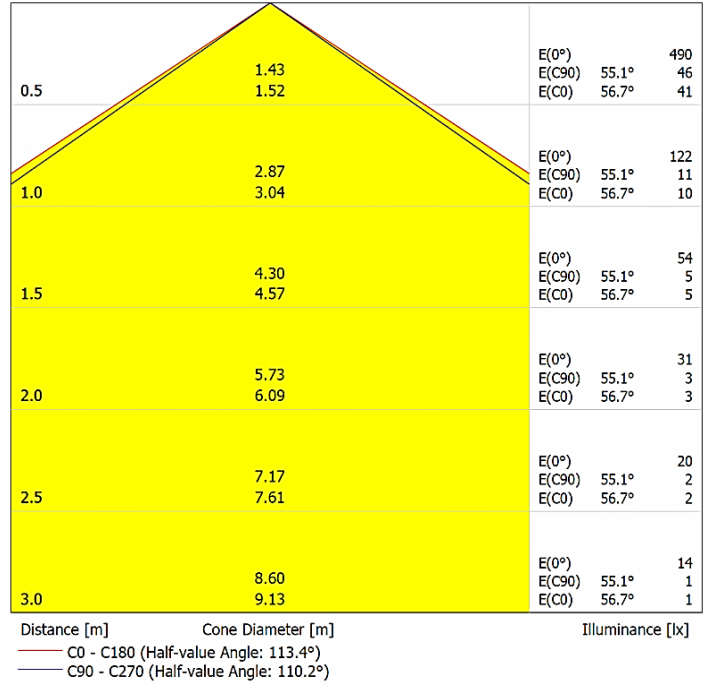

Damla LED Ltd. Co.

Başkent OSB 17. Cad. No:38

Malıköy - Temelli 06909

Ankara | TURKEY

Tel +90 312 284 6353

Fax +90 312 285 8537

info@damla-led.com

Damla LED Alternatif Aydınlatma Sistemleri Limited Company products are all original designs and the products have been registered. Due to the technological developments Damla LED Alternatif Aydınlatma Sistemleri Limited Company reserves the right to amend totally or partially, any specifications here in detailed without prior notice.

Damla LED Alternatif Aydınlatma Sistemleri Limited Şirketi ürünleri özgün tasarımlar olup, tescil edilmiştir. Damla LED Alternatif Aydınlatma Sistemleri Limited Şirketi, teknolojik gelişmelere göre önceden bildirmeksizin ürün özelliklerinde kısmen veya tamamen değişiklik yapma hakkını saklı tutar.