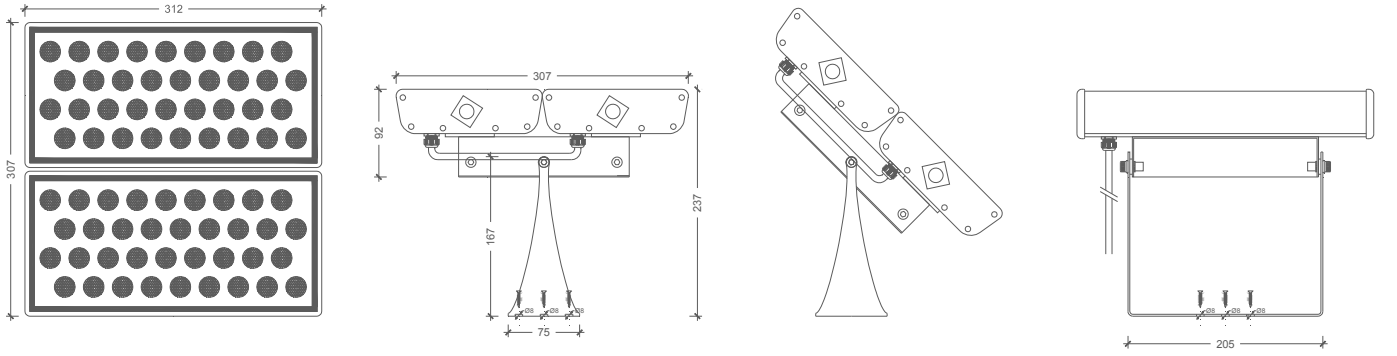

Beheshte Reza - Mashhad | Iran
Beheshte Reza - Mashhad | İran

TECHNICAL DRAWING | TEKNİK ÇİZİM

INSTALLATION DIAGRAM - INPUT/OUTPUT | MONTAJ ŞEMASI - GİRİDİ/ÇIKTI

INSTALLATION DIAGRAM - DIRECT | MONTAJ ŞEMASI - DİREKT