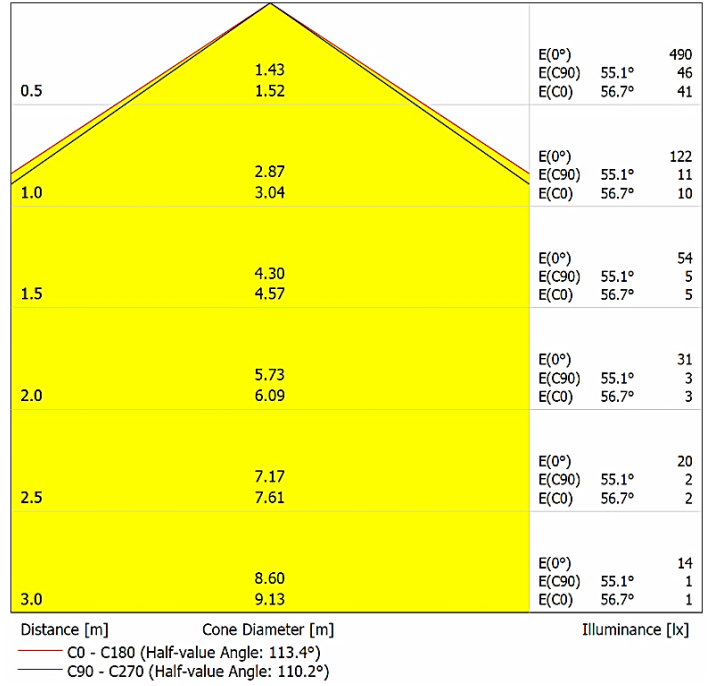

Damla LED

Damla LED Ltd. Co.

Başkent OSB 17. Cad. No:38

Malıköy - Temelli 06909

Ankara | TURKEY

Tel +90 312 284 6353

Fax +90 312 285 8537

info@damla-led.com

Damla LED Alternatif Aydınlatma Sistemleri Limited Company products are all original designs and the products have been registered. Due to the technological developments Damla LED Alternatif Aydınlatma Sistemleri Limited Company reserves the right to amend totally or partially, any specifications here in detailed without prior notice.

Damla LED Alternatif Aydınlatma Sistemleri Limited Şirketi ürünleri özgün tasarımlar olup, tescil edilmiştir. Damla LED Alternatif Aydınlatma Sistemleri Limited Şirketi, teknolojik gelişmelere göre önceden bildirmeksizin ürün özelliklerinde kısmen veya tamamen değişiklik yapma hakkını saklı tutar.