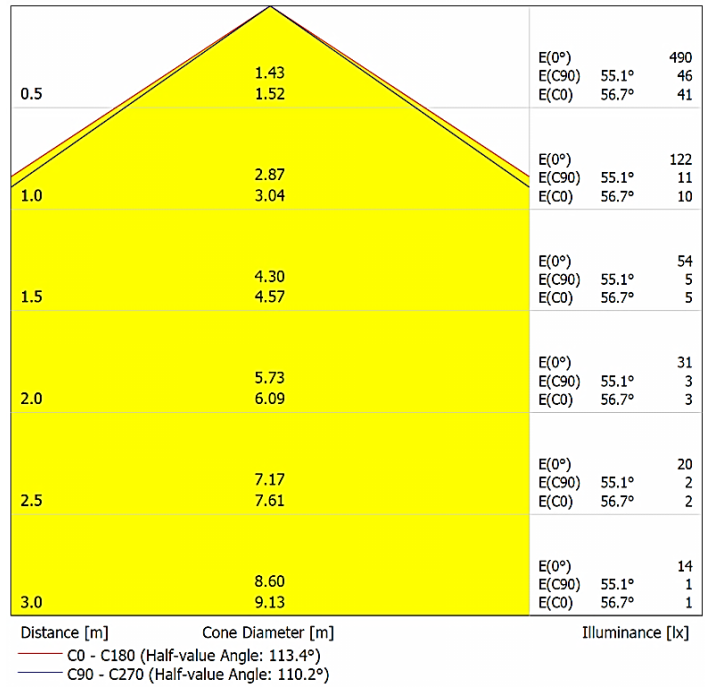

Damla LED

Damla LED Ltd. Co.

Damla LED Ltd. Co.

Başkent OSB 17. Cad. No:38

Malıköy - Temelli 06909

Ankara | TURKEY

Tel +90 312 284 6353

Fax +90 312 285 8537

info@damla-led.com

Damla LED Alternatif Aydınlatma Sistemleri Limited Company products are all original designs and the products have been registered. Due to the technological developments Damla LED Alternatif Aydınlatma Sistemleri Limited Company reserves the right to amend totally or partially, any specifications here in detailed without prior notice.

Damla LED Alternatif Aydınlatma Sistemleri Limited Şirketi ürünleri özgün tasarımlar olup, tescil edilmiştir. Damla LED Alternatif Aydınlatma Sistemleri Limited Şirketi, teknolojik gelişmelere göre önceden bildirmeksizin ürün özelliklerinde kısmen veya tamamen değişiklik yapma hakkını saklı tutar.

www.damla-led.com

VEGA 5