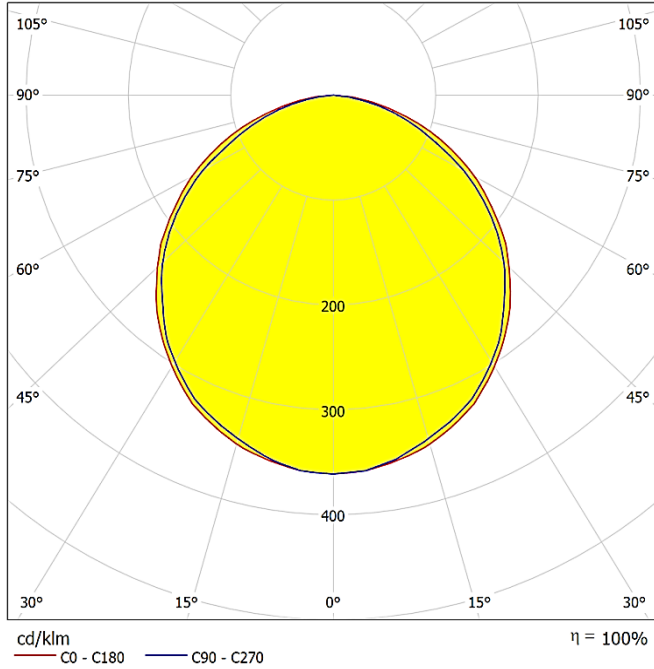

LIGHT DISTRIBUTION CURVES | IŞIK DAĞILIM EĞRİLERİ

Data calculated with Vega DA-CL9

Lumen measurement complies with UNE-EN 13032 / IES LM-79-08 testing procedures.

Veri Vega DA-CL9 ile hesaplanmıştır.

Lümen ölçümü 13032 / IES LM-79-08 test prosedürleri UNE-EN ile uyumludur.

Due to continuous improvements and innovations, specifications may change without notice.

Sürekli iyileştirmeler ve yenilikler nedeniyle, özellikleri haber verilmeksizin değiştirilebilir.

VEGA
DA-CL9-WW
WARM WHITE

Lumen - 873

Polar

Cone Diagram