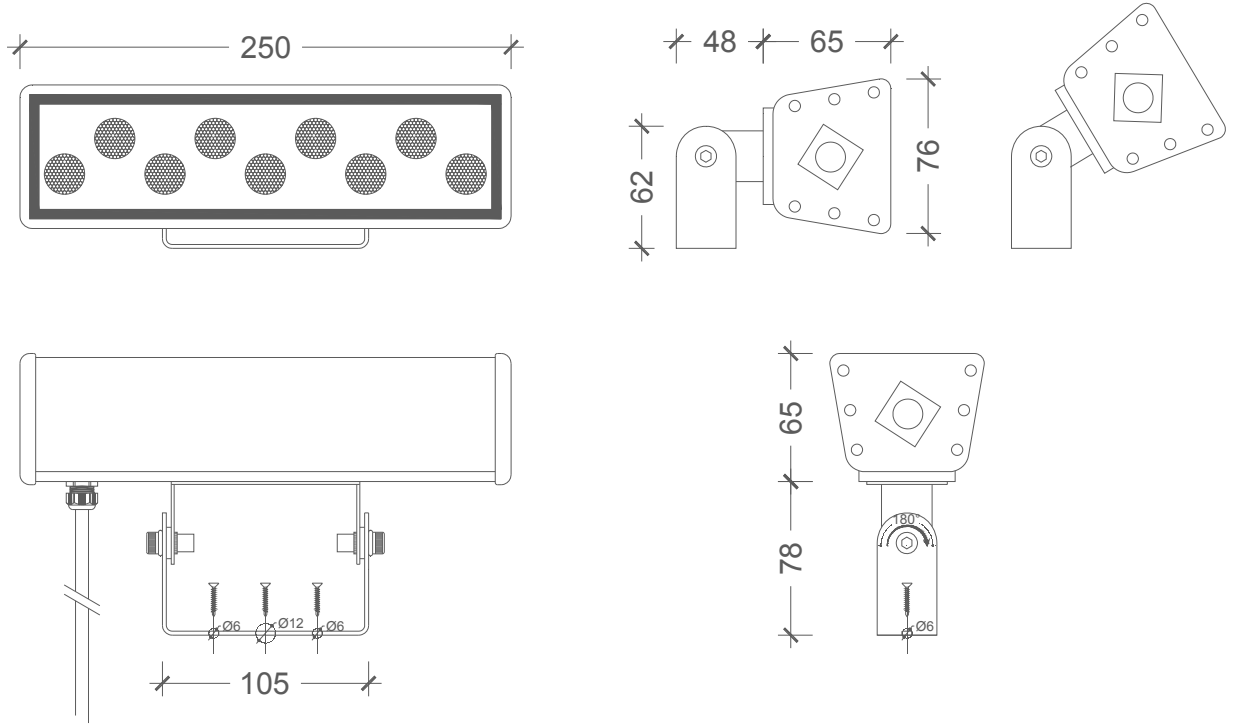

TECHNICAL DRAWING | TEKNİK ÇİZİM

INSTALLATION DIAGRAM - INPUT/OUTPUT | MONTAJ ŞEMASI - GİRİDİ/ÇIKTI