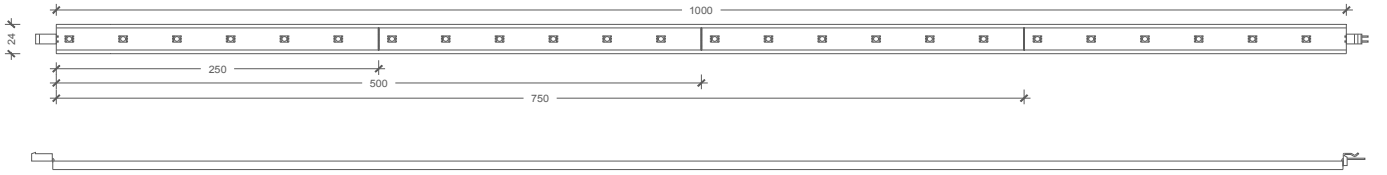

TECHNICAL DRAWING - DA-KBS24-LSTL | TEKNİK ÇİZİM - DA-KBS24-LSTL