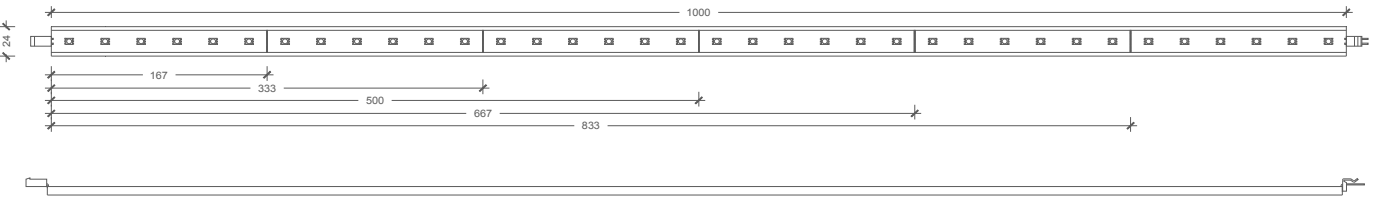

TECHNICAL DRAWING - DA-KBS36-LSTL | TEKNİK ÇİZİM - DA-KBS36-LSTL