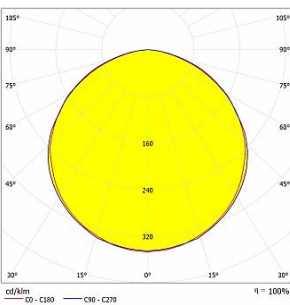

Polar

Cone Diagram

**PELLO
DA-KBS24-LSTL-A
AMBER**

Lumen - 90lm/m.

Polar

Cone Diagram

**PELLO
DA-KBS24-LSTL-R
RED**

Lumen - 144lm/m.

Polar

Cone Diagram

**PELLO
DA-KBS36-LSTL-G
GREEN**

Lumen - 612lm/m.

Polar

Cone Diagram

**PELLO
DA-KBS36-LSTL-B
BLUE**

Lumen - 306lm/m.

Polar

Cone Diagram

**PELLO
DA-KBS36-LSTL-A
AMBER**

Lumen - 135lm/m.

Polar

Cone Diagram

**PELLO
DA-KBS36-LSTL-R
RED**

Lumen - 216lm/m.