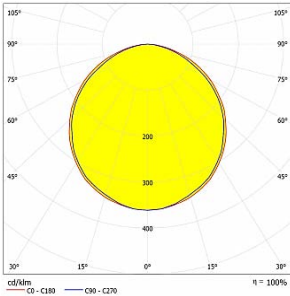

Sürekli iyileştirmeler ve yenilikler nedeniyle, özellikleri haber verilmeksizin değiştirilebilir.

**PELLO
DA-KBS24-LSTL-G
GREEN**

Lumen - 408lm/m.

Polar

Cone Diagram

**PELLO
DA-KBS24-LSTL-B
BLUE**

Lumen - 204lm/m.

Polar

Cone Diagram

**PELLO
DA-KBS24-LSTL-A
AMBER**

Lumen - 90lm/m.

Polar

Cone Diagram

**PELLO
DA-KBS24-LSTL-R
RED**

Lumen - 144lm/m.

Polar

Cone Diagram

**PELLO
DA-KBS36-LSTL-G
GREEN**

Lumen - 612lm/m.

Polar

Cone Diagram

**PELLO
DA-KBS36-LSTL-B
BLUE**

Lumen - 306lm/m.