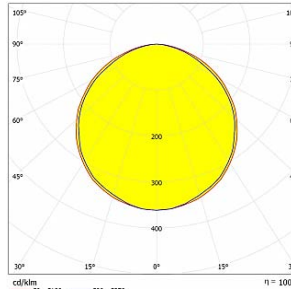

Sürekli iyileştirmeler ve yenilikler nedeniyle, özellikleri haber verilmeksizin değiştirilebilir.

**PELLO
DA-KBS24-LSTL-G
GREEN**

Lumen - 408lm/m.

Polar

Cone Diagram

**PELLO
DA-KBS24-LSTL-B
BLUE**

Lumen - 204lm/m.

Polar

Cone Diagram

**PELLO
DA-KBS24-LSTL-A
AMBER**

Lumen - 90lm/m.

Polar

Cone Diagram

**PELLO
DA-KBS24-LSTL-R
RED**

Lumen - 144lm/m.