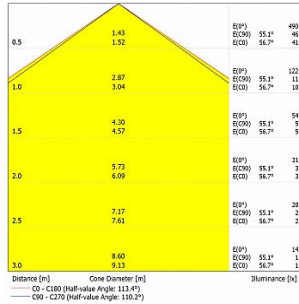

Sürekli iyileştirmeler ve yenilikler nedeniyle, özellikleri haber verilmeksizin değiştirilebilir.

**PELLO
DA-KBS24-LSTL-G
GREEN**

Lumen - 408lm/m.

Polar

Cone Diagram

**PELLO
DA-KBS24-LSTL-B
BLUE**

Lumen - 204lm/m.

Polar

Cone Diagram

**PELLO
DA-KBS24-LSTL-A
AMBER**

Lumen - 90lm/m.

Polar

Cone Diagram

**PELLO
DA-KBS24-LSTL-R
RED**

Lumen - 144lm/m.