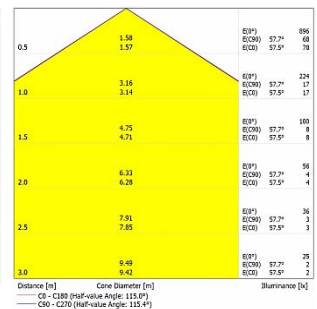

Polar

Cone Diagram

**PELLO
DA-KBS24-LSTL-A
AMBER**

Lumen - 90lm/m.

Polar

Cone Diagram

**PELLO
DA-KBS24-LSTL-R
RED**

Lumen - 144lm/m.

Polar

Cone Diagram

**PELLO
DA-KBS36-LSTL-G
GREEN**

Lumen - 612lm/m.

Polar

Cone Diagram

**PELLO
DA-KBS36-LSTL-B
BLUE**

Lumen - 306lm/m.

Polar

Cone Diagram

**PELLO
DA-KBS36-LSTL-A
AMBER**

Lumen - 135lm/m.

Polar

Cone Diagram

**PELLO
DA-KBS36-LSTL-R
RED**

Lumen - 216lm/m.