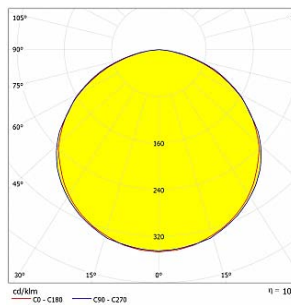

Polar

Cone Diagram

**PELLO
DA-KBS24-LSTL-A
AMBER**

Lumen - 90lm/m.

Polar

Cone Diagram

**PELLO
DA-KBS24-LSTL-R
RED**

Lumen - 144lm/m.

Polar

Cone Diagram

**PELLO
DA-KBS36-LSTL-G
GREEN**

Lumen - 612lm/m.

Polar

Cone Diagram

**PELLO
DA-KBS36-LSTL-B
BLUE**

Lumen - 306lm/m.

Polar

Cone Diagram

**PELLO
DA-KBS36-LSTL-A
AMBER**

Lumen - 135lm/m.

Polar

Cone Diagram

**PELLO
DA-KBS36-LSTL-R
RED**

Lumen - 216lm/m.