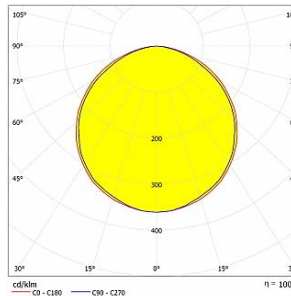

Sürekli iyileştirmeler ve yenilikler nedeniyle, özellikleri haber verilmeksizin değiştirilebilir.

**PELLO
DA-KBS24-LSTL-G
GREEN**

Lumen - 408lm/m.

Polar

Cone Diagram

**PELLO
DA-KBS24-LSTL-B
BLUE**

Lumen - 204lm/m.

Polar

Cone Diagram

**PELLO
DA-KBS24-LSTL-A
AMBER**

Lumen - 90lm/m.

Polar

Cone Diagram

**PELLO
DA-KBS24-LSTL-R
RED**

Lumen - 144lm/m.

Polar

Cone Diagram

**PELLO
DA-KBS36-LSTL-G
GREEN**

Lumen - 612lm/m.

Polar

Cone Diagram

**PELLO
DA-KBS36-LSTL-B
BLUE**

Lumen - 306lm/m.