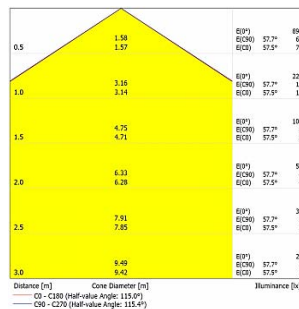

Polar

Cone Diagram

**PELLO
DA-KBS24-LSTL-A
AMBER**

Lumen - 90lm/m.

Polar

Cone Diagram

**PELLO
DA-KBS24-LSTL-R
RED**

Lumen - 144lm/m.

Polar

Cone Diagram

**PELLO
DA-KBS36-LSTL-G
GREEN**

Lumen - 612lm/m.

Polar

Cone Diagram

**PELLO
DA-KBS36-LSTL-B
BLUE**

Lumen - 306lm/m.

Polar

Cone Diagram

**PELLO
DA-KBS36-LSTL-A
AMBER**

Lumen - 135lm/m.

Polar

Cone Diagram

**PELLO
DA-KBS36-LSTL-R
RED**

Lumen - 216lm/m.