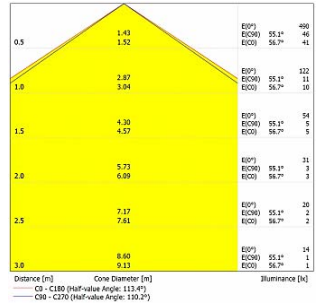

Sürekli iyileştirmeler ve yenilikler nedeniyle, özellikleri haber verilmeksizin değiştirilebilir.

**PELLO
DA-KBS24-LSTL-G
GREEN**

Lumen - 408lm/m.

Polar

Cone Diagram

**PELLO
DA-KBS24-LSTL-B
BLUE**

Lumen - 204lm/m.

Polar

Cone Diagram

**PELLO
DA-KBS24-LSTL-A
AMBER**

Lumen - 90lm/m.

Polar

Cone Diagram

**PELLO
DA-KBS24-LSTL-R
RED**

Lumen - 144lm/m.