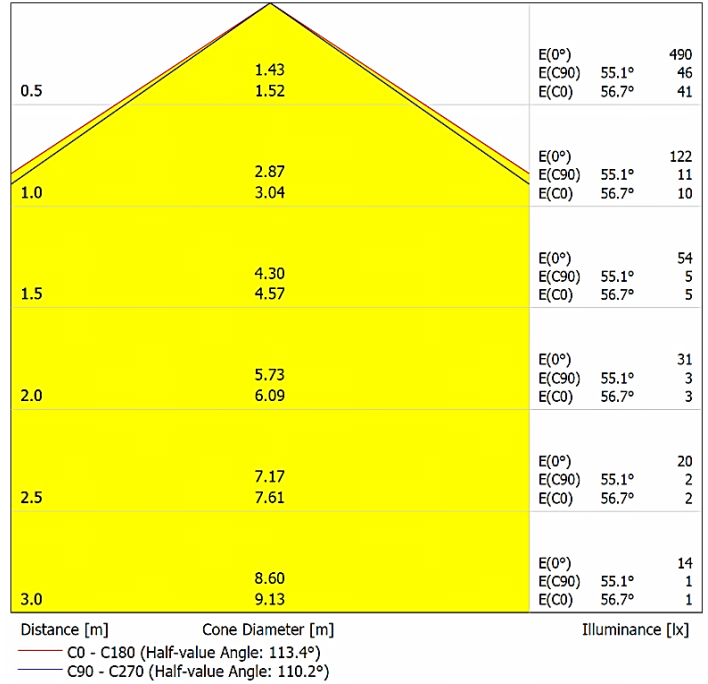

Damla LED Ltd. Co.

Başkent OSB 17. Cad. No:38
Malıköy - Temelli 06909
Ankara | TURKEY

Tel +90 312 284 6353
Fax +90 312 285 8537

info@damla-led.com

Damla LED Alternatif Aydınlatma Sistemleri Limited Company products are all original designs and the products have been registered. Due to the technological developments Damla LED Alternatif Aydınlatma Sistemleri Limited Company reserves the right to amend totally or partially, any specifications here in detailed without prior notice.

Damla LED Alternatif Aydınlatma Sistemleri Limited Şirketi ürünleri özgün tasarımlar olup, tescil edilmiştir. Damla LED Alternatif Aydınlatma Sistemleri Limited Şirketi, teknolojik gelişmelere göre önceden bildirmeksizin ürün özelliklerinde kısmen veya tamamen değişiklik yapma hakkını saklı tutar.