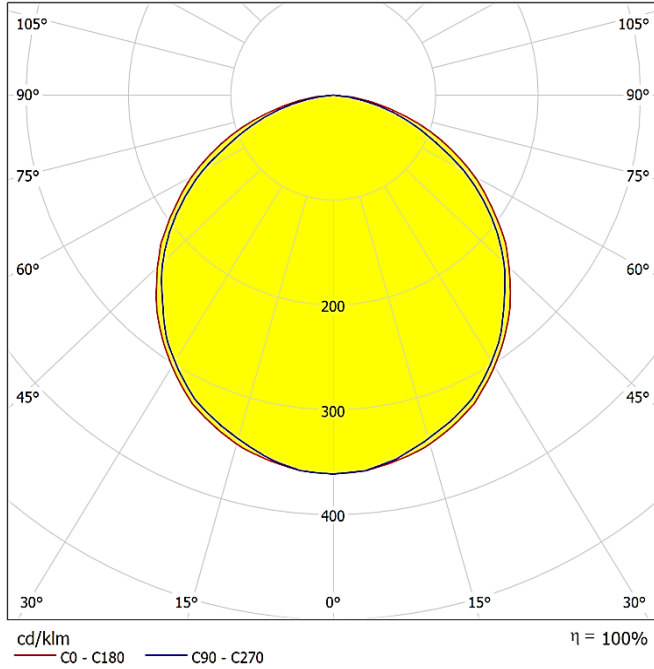

LIGHT DISTRIBUTION CURVES | IŞIK DAĞILIM EĞRİLERİ

Data calculated with Stela DA-PSS

Lumen measurement complies with UNE-EN 13032 / IES LM-79-08 testing procedures.

Veri Stela DA-PSS ile hesaplanmıştır.

Lümen ölçümü 13032 / IES LM-79-08 test prosedürleri UNE-EN ile uyumludur.

Due to continuous improvements and innovations, specifications may change without notice.

Sürekli iyileştirmeler ve yenilikler nedeniyle, özellikleri haber verilmeksizin değiştirilebilir.

STELA
DA-PSS-G
GREEN

Lumen - 112

Polar

Cone Diagram