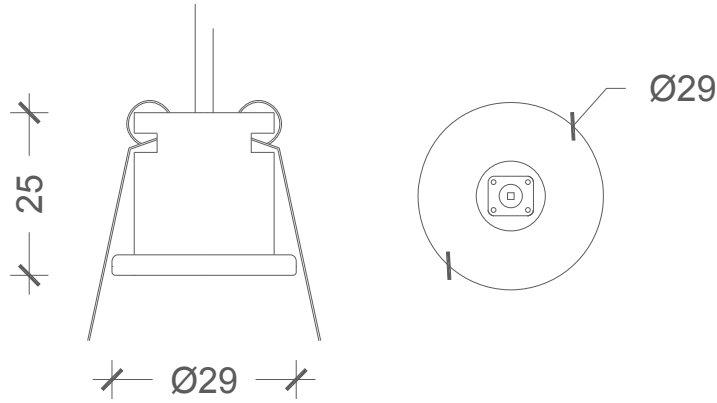

TECHNICAL DRAWING | TEKNİK ÇİZİM

INSTALLATION DIAGRAM | MONTAJ ŞEMASI