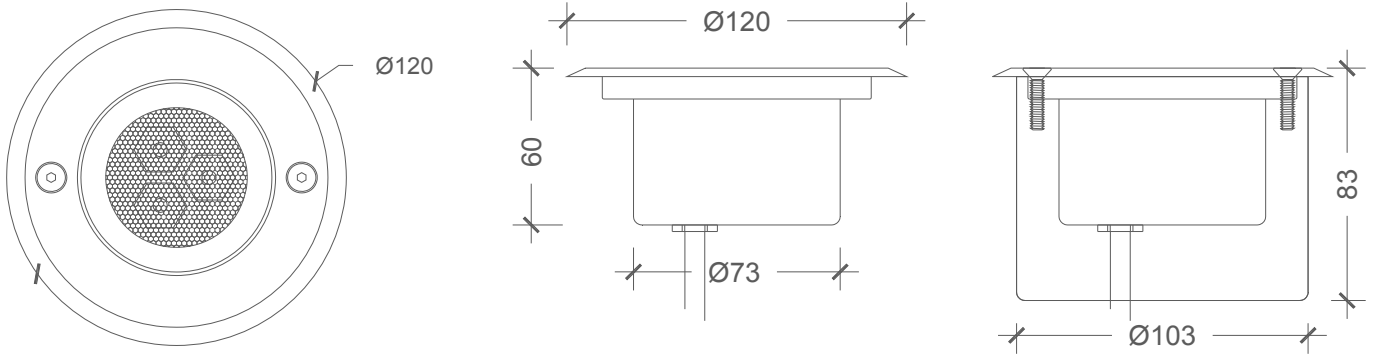

TECHNICAL DRAWING | TEKNİK ÇİZİM