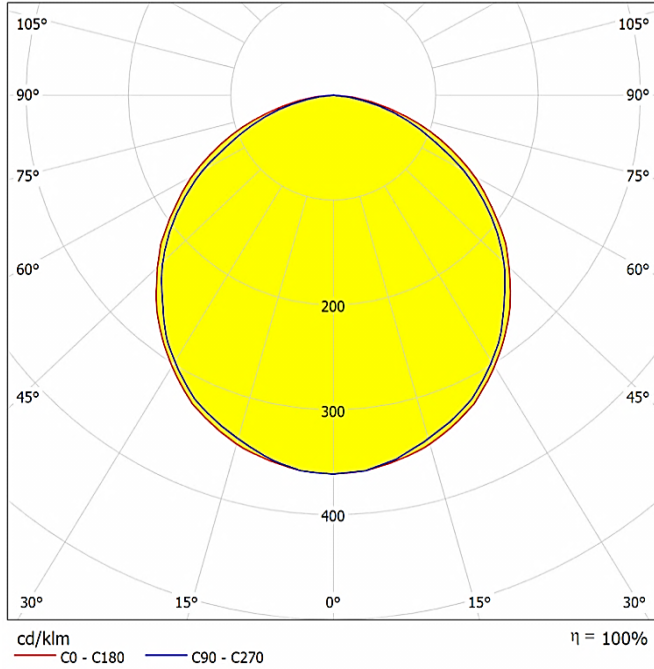

LIGHT DISTRIBUTION CURVES | IŞIK DAĞILIM EĞRİLERİ

Data calculated with Radix DA-GA03

Lumen measurement complies with UNE-EN 13032 / IES LM-79-08 testing procedures.

Veri Radix DA-GA03 ile hesaplanmıştır.

Lümen ölçümü 13032 / IES LM-79-08 test prosedürleri UNE-EN ile uyumludur.

Due to continuous improvements and innovations, specifications may change without notice.

Sürekli iyileştirmeler ve yenilikler nedeniyle, özellikleri haber verilmeksizin değiştirilebilir.

RADIX
DA-GA03
WARM WHITE

Lumen - 291

Polar

Cone Diagram