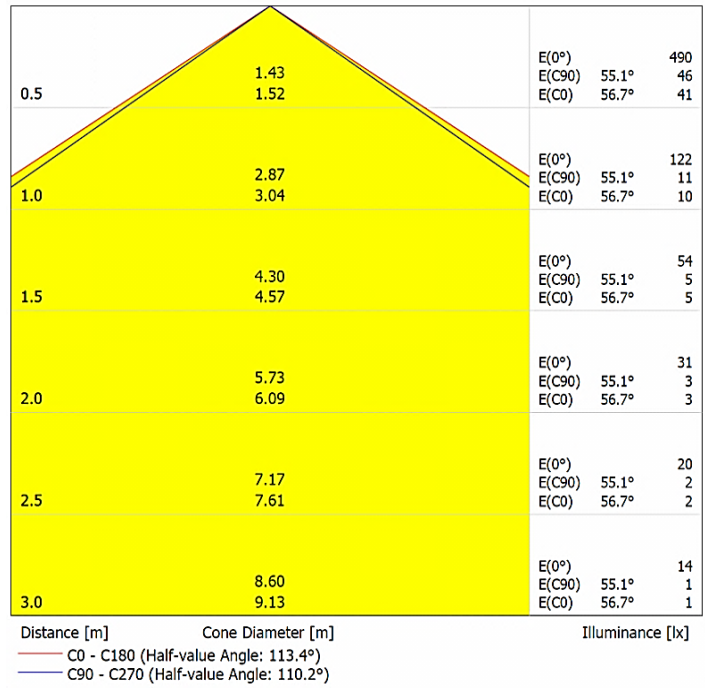

Damla LED Ltd. Co.

Başkent OSB 17. Cad. No:38
Malıköy - Temelli 06909
Ankara | TURKEY

Tel +90 312 284 6353
Fax +90 312 285 8537

info@damla-led.com

Damla LED Alternatif Aydınlatma Sistemleri Limited Company products are all original designs and the products have been registered. Due to the technological developments Damla LED Alternatif Aydınlatma Sistemleri Limited Company reserves the right to amend totally or partially, any specifications here in detailed without prior notice.

Damla LED Alternatif Aydınlatma Sistemleri Limited Şirketi ürünleri özgün tasarımlar olup, tescil edilmiştir. Damla LED Alternatif Aydınlatma Sistemleri Limited Şirketi, teknolojik gelişmelere göre önceden bildirmeksizin ürün özelliklerinde kısmen veya tamamen değişiklik yapma hakkını saklı tutar.